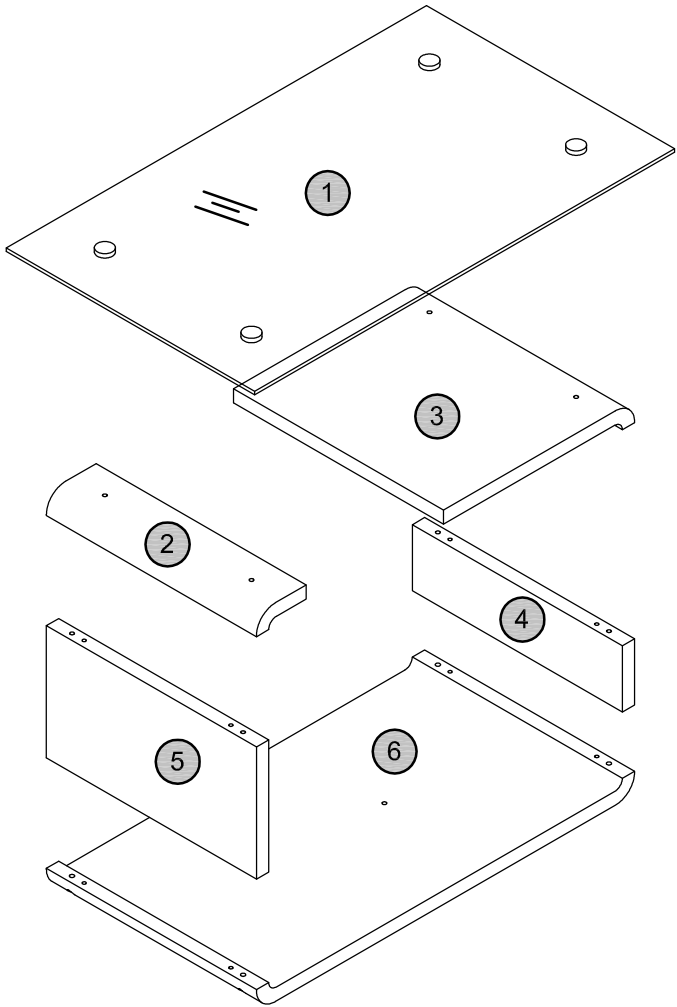

- | | |
|--|--|
| (D) Montageanleitung
»Emil« | (GB) Assembly instructions
»Emil« |
| (FR) Notice de montage
»Emil« | (IT) Istruzioni di montaggio
»Emil« |
| (NL) Handleiding voor de montage
»Emil« | (PL) Instrukcja montażu
»Emil« |
| (CZ) Montážní návod
»Emil« | (SK) Návod na montáž
»Emil« |
| (HU) Szerelési útmutató
»Emil« | (RO) Instrucțiuni de montaj
»Emil« |
| (TR) Montaj talimati
»Emil« | (RU) Инструкция по монтажу
»Emil« |

2x A M8x30	2x B ø8x180	1x C ø8x220mm	4x G ø38
2x D ø8x340mm	2x E ø8x195mm	9x F M8x20	1x H ø38x175mm
2x I ø38x155mm	8x J 8x40	1x K 	

1

2

3

4

5

6