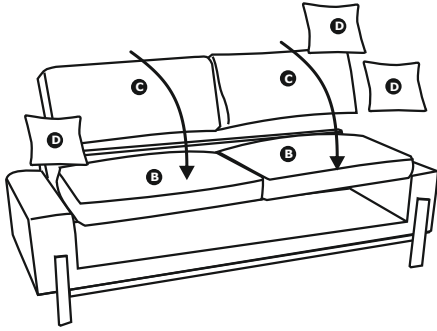

## 3-sitzer

20 min

- |                                  |                              |
|----------------------------------|------------------------------|
| (D) Montageanleitung             | (GB) Assembly instructions   |
| (FR) Notice de montage           | (IT) Istruzioni di montaggio |
| (NL) Handleiding voor de montage | (PL) Instrukcja montażu      |
| (CZ) Montážní návod              | (SK) Návod na montáž         |
| (HU) Szerelési útmutató          | (RO) Instrucțiuni de montaj  |
| (TR) Montaj talimatı             | (RU) Инструкция по монтажу   |