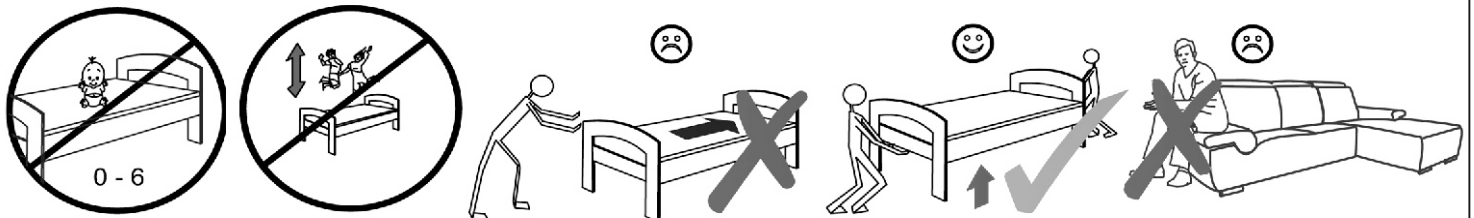

## 3-sitzer

20 min

- |                                  |                              |
|----------------------------------|------------------------------|
| (D) Montageanleitung             | (GB) Assembly instructions   |
| (FR) Notice de montage           | (IT) Istruzioni di montaggio |
| (NL) Handleiding voor de montage | (PL) Instrukcja montażu      |
| (CZ) Montážní návod              | (SK) Návod na montáž         |
| (HU) Szerelési útmutató          | (RO) Instrucțiuni de montaj  |
| (TR) Montaj talimatı             | (RU) Инструкция по монтажу   |

**1**

**2**

**3**