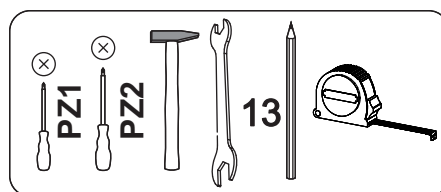

Art. Nr. 77701319, 58021011, 88626053

- | | | | |
|-----------|------------------------------------|-----------|--------------------------------|
| D | Montageanleitung | GB | Assembly instructions |
| FR | Notice de montage | IT | Istruzioni di montaggio |
| NL | Handleiding voor de montage | PL | Instrukcja montażu |
| CZ | Montážní návod | SK | Návod na montáž |
| HU | Szerelési útmutató | RO | Instrucțiuni de montaj |
| TR | Montaj talimatı | RU | Инструкция по монтажу |