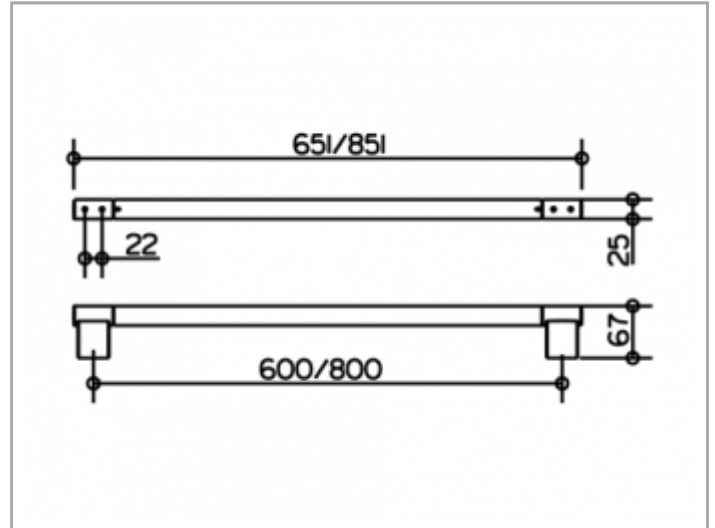

Plan  
14901010600 Badetuchhalter

PRODUKT

ZEICHNUNG

**OBERFLÄCHE**  
verchromt

**ABMESSUNG**  
600 mm

**AUSSCHREIBUNGSTEXT**

KEUCO PLAN Badetuchhalter 14901010600  
Hochglanzverchromter Badetuchhalter in ästhetischem, funktionalem Design  
antistatisch, leicht zu reinigen  
Achismaß 600 mm, bei einer Gesamtbreite von 651 mm  
Ausladung 67 mm  
Der Badetuchhalter wird verdeckt angebracht  
Lieferung inkl. korrosionsfreiem Befestigungsmaterial