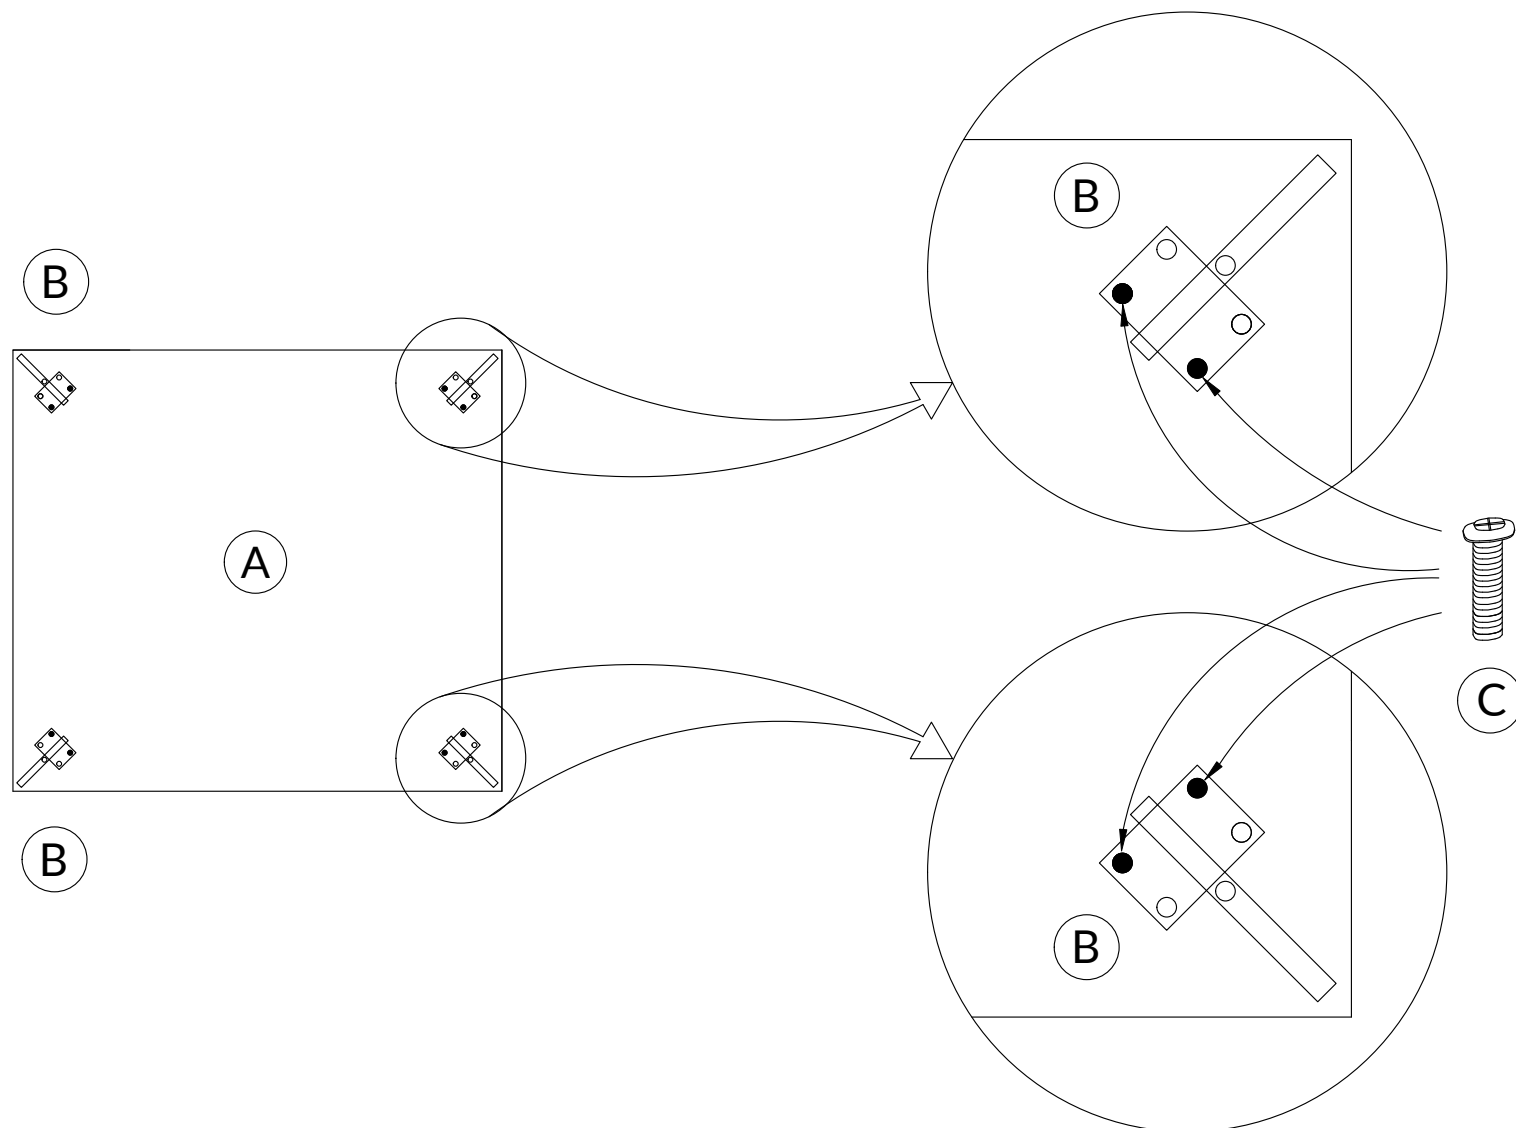

SAGA 1,5

(B) X 04	(C) M 8x20 X 08	

- (D) Montageanleitung
- (FR) Notice de montage
- (NL) Handleiding voor de montage
- (CZ) Montážní návod
- (HU) Szerelési útmutató
- (TR) Montaj talimatı
- (GB) Assembly instructions
- (IT) Istruzioni di montaggio
- (PL) Instrukcja montażu
- (SK) Návod na montáž
- (RO) Instrucțiuni de montaj
- (RU) ИНСТРУКЦИЯ ПО МОНТАЖУ

Typ • Type • Тір • Тіpus • Тіро •
 Тип

SAGA FOOTSTOOL

(B)

X 04

(C)

M 8x20

X 08