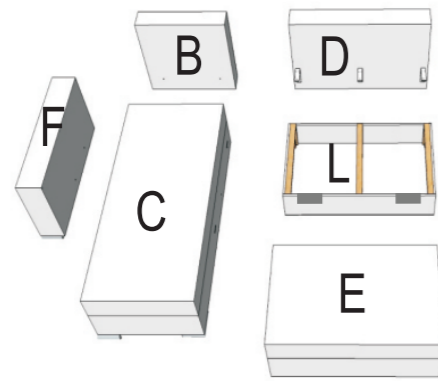

# JOSY ECKE CORD

- (DE) Montageanleitung
- (IT) Istruzioni di montaggio
- (PL) Instrukcja montażu
- (FR) Notice de montage
- (NL) Handleiding voor de montage
- (RO) Instrucțiuni de asamblare
- (GB) Assembly instructions
- (SK) Montážný návod
- (TR) Montaj talimatı
- (CZ) Montážní návod
- (RU) Инструкция по монтажу
- (HU) Szerelési útmutató

4 x (8x90)  m	2 x (8x60)  a	6 x O8  d	6 x M8  e	9 x (4x16)  f	8 x (5x35)  i	4 x  g
8 x (M6x35)  n	8 x 40mm 50mm  r	6 x  j	8 x  k		2x  1	3x  2