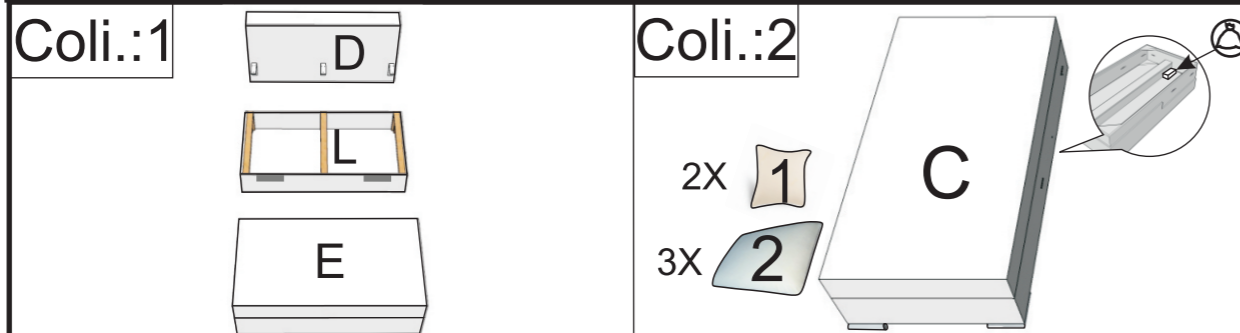

# JOSY ECKE CORD

- (DE) Montageanleitung
- (IT) Istruzioni di montaggio
- (PL) Instrukcja montażu
- (FR) Notice de montage
- (NL) Handleiding voor de montage
- (RO) Instrucțiuni de asamblare
- (GB) Assembly instructions
- (SK) Montážný návod
- (TR) Montaj talimatı
- (CZ) Montážní návod
- (RU) Инструкция по монтажу
- (HU) Szerelési útmutató

4 x (8x90)  m	2 x (8x60)  a	6 x O8  d	6 x M8  e	9 x (4x16)  f	8 x (5x35)  i	4 x  g
8 x (M6x35)  n	8 x 40mm 50mm  r	6 x  j	8 x  k		2x  1	3x  2