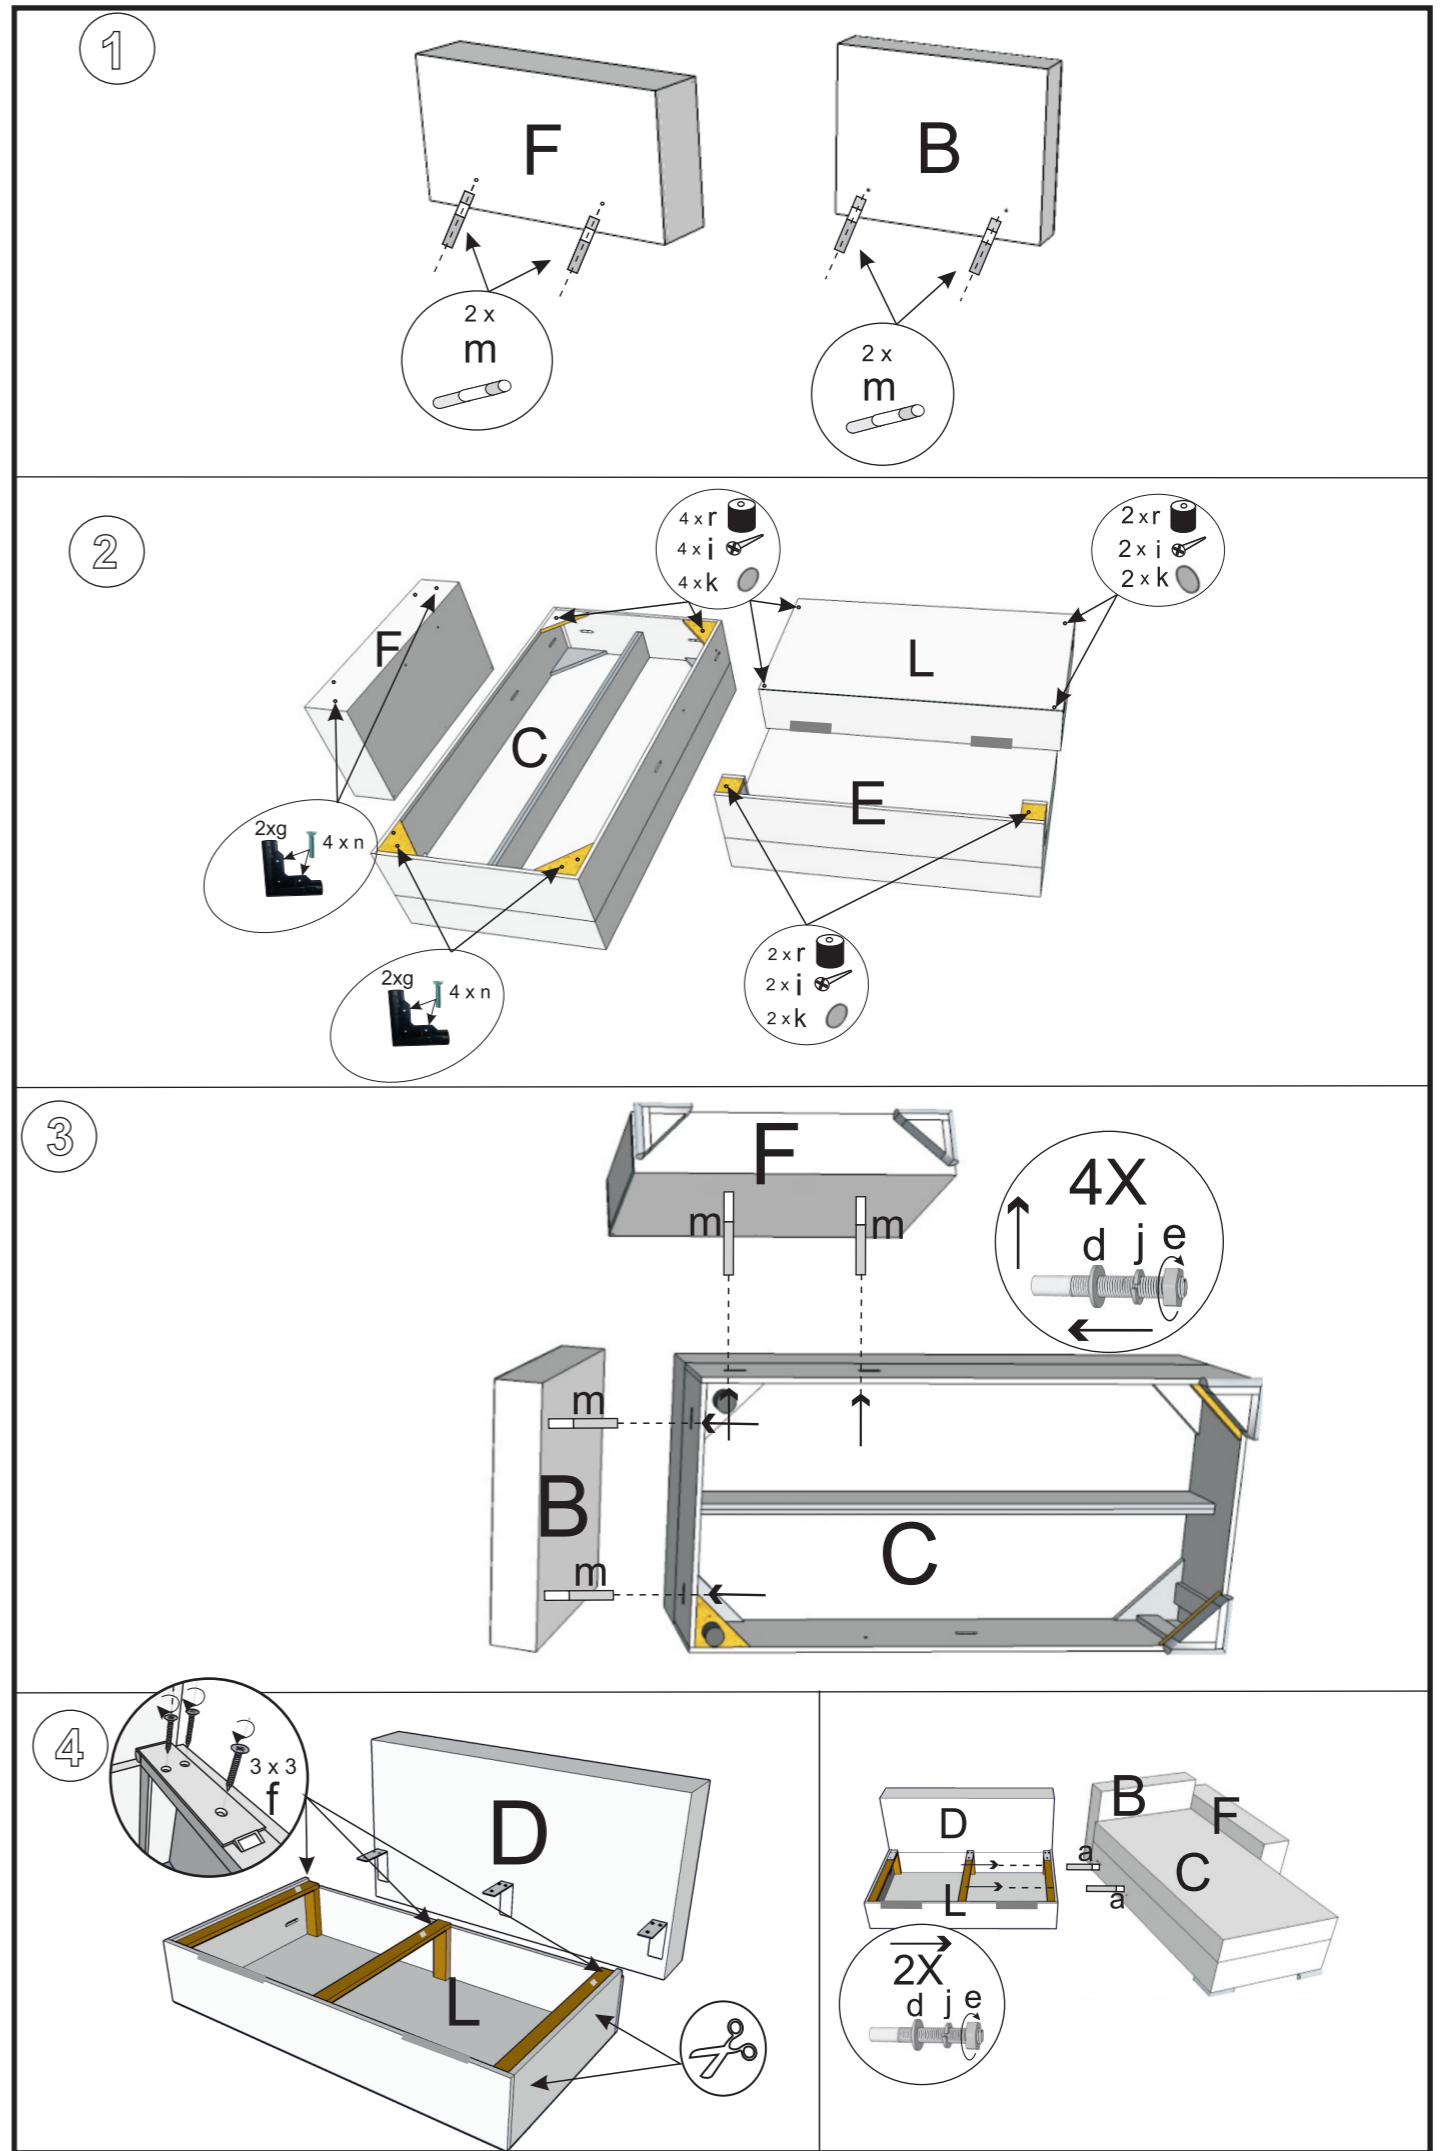

# JOSY ECKE CORD

- (DE) Montageanleitung
- (IT) Istruzioni di montaggio
- (PL) Instrukcja montażu
- (FR) Notice de montage
- (NL) Handleiding voor de montage
- (RO) Instrucțiuni de asamblare
- (GB) Assembly instructions
- (SK) Montážný návod
- (TR) Montaj talimatı
- (CZ) Montážní návod
- (RU) Инструкция по монтажу
- (HU) Szerelési útmutató

4 x (8x90)  m	2 x (8x60)  a	6 x O8  d	6 x M8  e	9 x (4x16)  f	8 x (5x35)  i	4 x  g
8 x (M6x35)  n	8 x 40mm 50mm  r	6 x  j	8 x  k		2x  1	3x  2