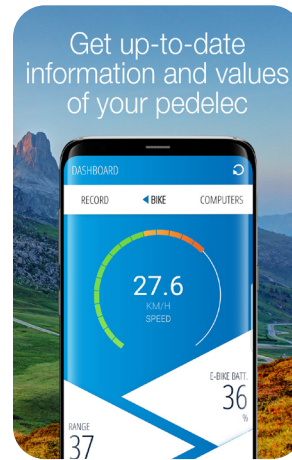

NEW features  
 voice navigation and  
 Apple Watch support

#### Features of the Apple Watch

- Navigation via the clock
- Display of the computer data of the E-Bike
- Display of the map section

To Google Play Store

To App Store

The FISCHER E-Connect APP is available for free on iOS and Android

# FISCHER E-Connect APP

Avec le FISCHER E-Connect APP, vous naviguez **GRATUITEMENT** sur les pistes cyclables d'Europe, il se connecte également à votre pédalier FISCHER et affiche diverses informations actuelles sur votre E-Bike.

- Indicateur de portée topographique : indique sur la carte la distance exacte que vous pouvez parcourir, en tenant compte des conditions topographiques, de votre comportement de conduite actuel et du niveau de charge de la batterie
- Les cartes de la plupart des pays européens sont disponibles gratuitement avec l'APP en version offline