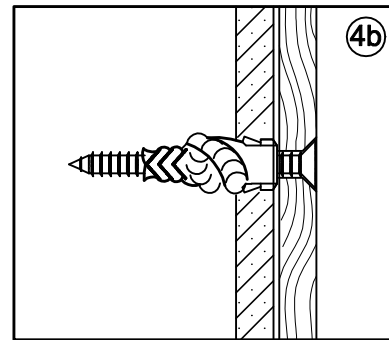

**9**

12135

H20   
ø8x50

A30   
ø4,5x70

 ø8mm

- D** **Achtung:** Die Befestigung des Möbelstückes an der Wand muss von einer fachkundigen Person vorgenommen werden, da für die Montage an die Wand angepasste Dübel erforderlich sind.
- GB** **Attention:** A qualified professional is required when mounting furniture to the wall since dowels corresponding to the wall are required for this.
- FR** **Attention :** La fixation du meuble contre le mur doit être effectuée par une personne compétente car, pour le montage mural, il faut utiliser des chevilles adaptées.
- IT** **Attenzione:** Il fissaggio del mobile alla parete deve essere eseguito da persone esperte, dato che occorrono tasselli adeguati.
- NL** **Opgelet:** een vakkundige persoon dient het meubelstuk aan de muur te bevestigen; voor de montage aan de muur zijn immers aangepaste pluggen vereist.
- PL** **Uwaga:** Mocowanie mebla do ściany mogą przeprowadzić wyłącznie wykwalifikowane osoby, z uwagi na zastosowanie odpowiednio dopasowanych kołków do rodzaju ściany.
- CZ** **Pozor:** Montáž nábytku na stěnu musí provést odborník, protože k montáži na stěnu jsou zapotřebí upravené hmoždinky.
- SK** **Pozor:** Upevnenie nábytku na stenu musí vykonať odborník, nakoľko sú pre montáž na stenu potrebné vhodné hmoždinky.
- HU** **Figyelem:** A bútorelemek falra rögzítését szakembernek kell végeznie, mert a rögzítéshez megfelelő tiplit kell használni.
- RO** **Atenție:** Fixarea la perete a piesei de mobilier se realizează numai de către personal competent, deoarece montajul de perete necesită dibluri adecvate.
- TR** **Dikkat:** Mobilya parçasının duvara sabitlenmesi, duvar montajı için özel uyarlanmış dübeller gerektirdiğinden bu iş sadece bu konuda uzman bir kişi tarafından gerçekleştirilmelidir.
- RU** **Внимание:** Поскольку для монтажа на стене необходимо использовать специальные дюбели, мебель должна быть закреплена на стене квалифицированным персоналом.