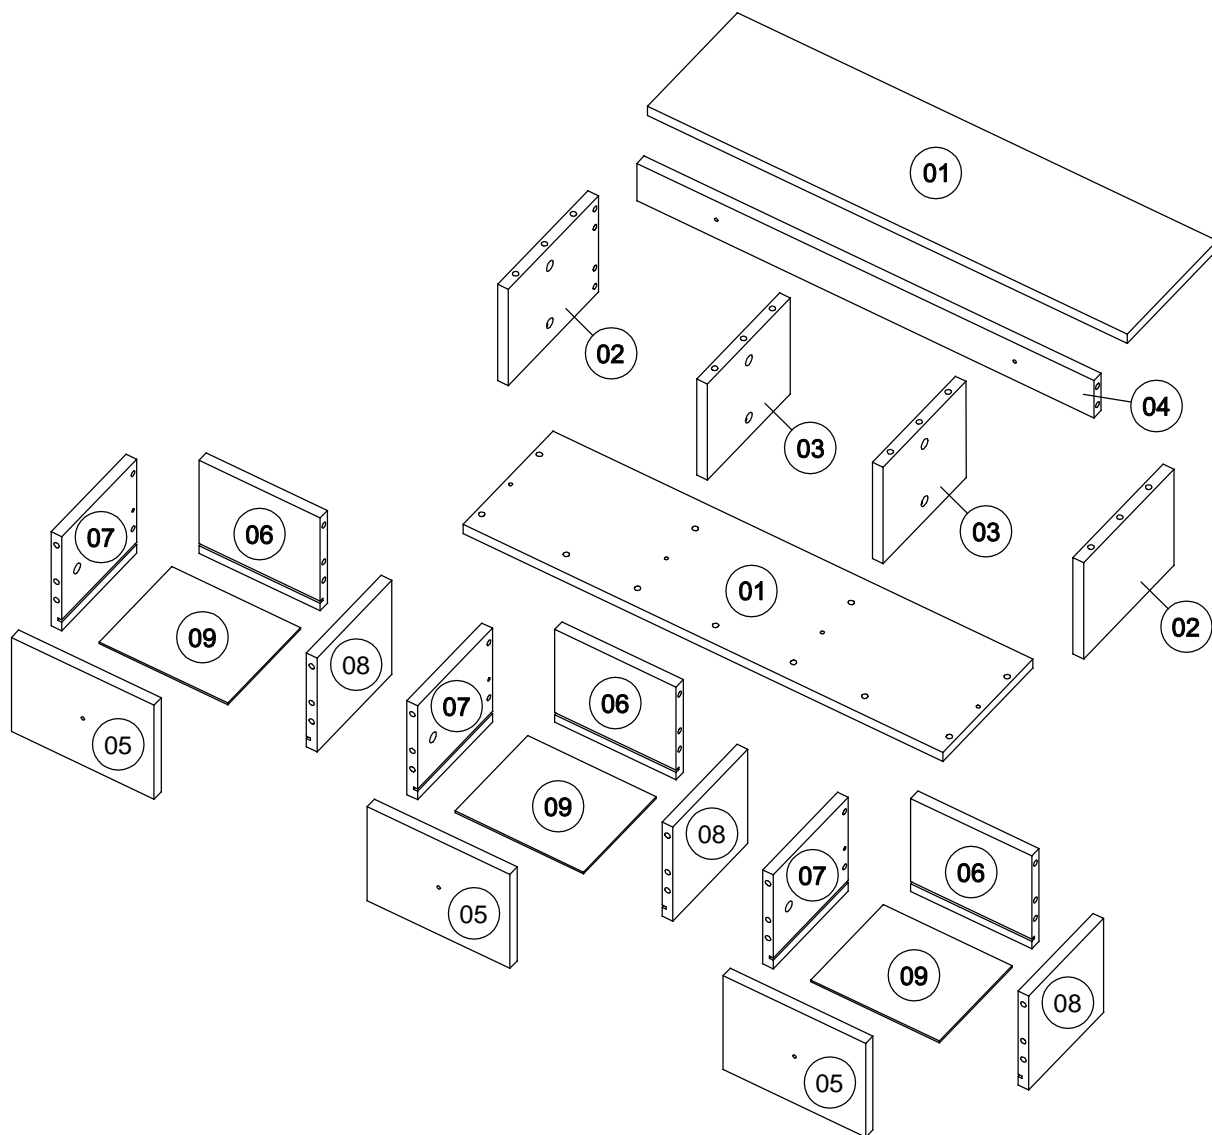

Typ • Type • Tip • Típus • Тіро  
 Тип

H1	 x47 ø 8x30	D5	 x20 ø 15x12,5	D2	 x20 ø 5/11x34
D4	 x6 ø 17	B84	 x3 ø 25x25	A29	 x3 M4x28
A5	 x1 4 mm	H20	 x2 ø 8x50	A30	 x2 ø 4,5x70

Teil Nr. Pièces Nr. Pieces Nr. Часть Ном. Kawalek Nr. Parça No Kusù Nr. Kusov Nr. Pezzi Nr. Nr piесе. Darab száma. Stukken Nr. Kārtas Nr.	Anzahl Quantité Quantity Количество Ilość Miktar Množství Množstvo Quantità Cantitatea Mennyiség Hoeveelheid Skaitis	Kasten Nr. Colli Nr. Colli Nr. Коробка Ном. Polu Nr. Kutusu Nr. Kolonka Č. Počet balení Colli Nr. Nu pachete Colli száma. Colli Nr. Kastes Nr.	Maß, mm Dimensions, mm Dimensions, mm Размеры, mm Wymiary, mm Boyutlar, mm Rozměry, mm Rozmery, mm Dimensioni, mm Dimensiuni, mm Méretek, mm Afmetingen, mm Izmēri, mm	✓
01	2	1/1	720 x 200 x 16	
02	2	1/1	200 x 168 x 16	
03	2	1/1	184 x 168 x 16	
04	1	1/1	686 x 65 x 16	
05	3	1/1	214 x 164 x 16	
06	3	1/1	182 x 162 x 16	
07	3	1/1	166 x 164 x 16	
08	3	1/1	166 x 164 x 16	
09	3	1/1	193 x 161 x 3	

D2

x8

∅ 5/11x34

1

H1

x4

∅ 8x30

2

H1		x8 ø 8x30	D5		x4 ø 15x12,5
----	-----------------------------------------------------------------------------------	--------------	----	-----------------------------------------------------------------------------------	-----------------

A5		x1 4 mm
----	-----------------------------------------------------------------------------------	------------

**8** × **3**

H1		x3 ø 8x30
----	-------------------------------------------------------------------------------------	--------------