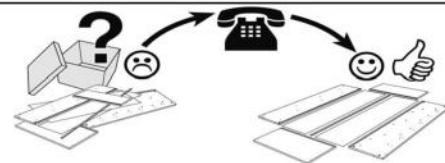

Livorno (2AL/Bett-RC/BK)(RC/BK-2AL/Bett)

(DE)	Montageanleitung	(FR)	Notice de montage
(PL)	Instrukcja montażu	(RO)	Instructiuni de asamblare
(NL)	Handleiding voor de montage	(SK)	Montážny návod
(GB)	Assembly instructions	(CZ)	Montážní návod
(TR)	Montaj talimatı	(HU)	Szerelési útmutató
(RU)	Инструкция по монтажу	(SLO)	Navodila za montažo
(IT)	Istruzioni di montaggio		

Service - Servis - Dienstverlening - Servis - Serwis - Сервисная служба - Servizio - Service
Serviciu - Služby - Szolgáltatás - Storitev

Name - Nazwa - Naam - Name - Isim - название
Nome - Nom - Numele - Meno - Jméno - Neve - Ime

Livorno (2AL/Bett-RC/BK)(RC/BK-2AL/Bett)

x5

55x55

x2

45x45

11-10-2024