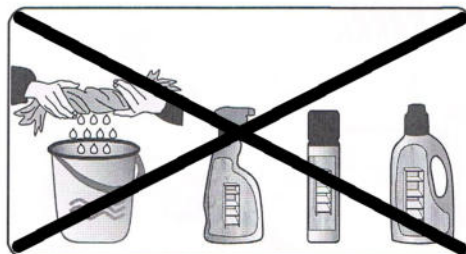

Livorno (2AL/Bett-RC/BK)(RC/BK-2AL/Bett)

(DE)	Montageanleitung	(FR)	Notice de montage
(PL)	Instrukcja montażu	(RO)	Instructiuni de asamblare
(NL)	Handleiding voor de montage	(SK)	Montážny návod
(GB)	Assembly instructions	(CZ)	Montážní návod
(TR)	Montaj talimatı	(HU)	Szerelési útmutató
(RU)	Инструкция по монтажу	(SLO)	Navodila za montažo
(IT)	Istruzioni di montaggio		

Service - Servis - Dienstverlening - Servis - Serwis - Сервисная служба - Servizio - Service
Serviciu - Služby - Szolgáltatás - Storitev

Name - Nazwa - Naam - Name - Isim - название
Nome - Nom - Numele - Meno - Jméno - Neve - Ime

Livorno (2AL/Bett-RC/BK)(RC/BK-2AL/Bett)

x5

55x55

x2

45x45

11-10-2024