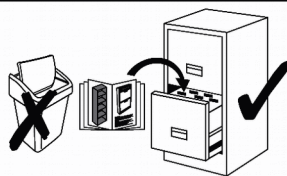

Name · Naam · Nazwa · Ísim · Название · Nume · Nome · Názov · Názov ·
Název · Neve

SONOMA

Typ · Type · Tip · Тип · Típo · Típus

☎ 6020+0088