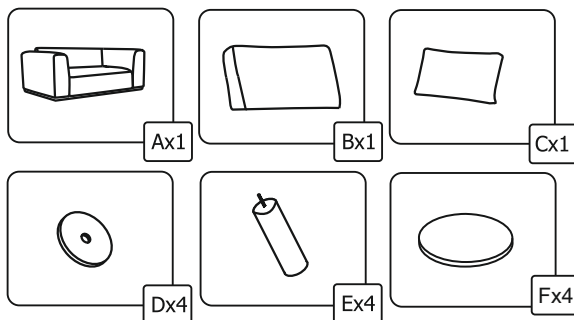

INGEBORG

sessel

20 min

- | | |
|----------------------------------|------------------------------|
| (D) Montageanleitung | (GB) Assembly instructions |
| (FR) Notice de montage | (IT) Istruzioni di montaggio |
| (NL) Handleiding voor de montage | (PL) Instrukcja montażu |
| (CZ) Montážní návod | (SK) Návod na montáž |
| (HU) Szerelési útmutató | (RO) Instrucțiuni de montaj |
| (TR) Montaj talimatı | (RU) Инструкция по монтажу |