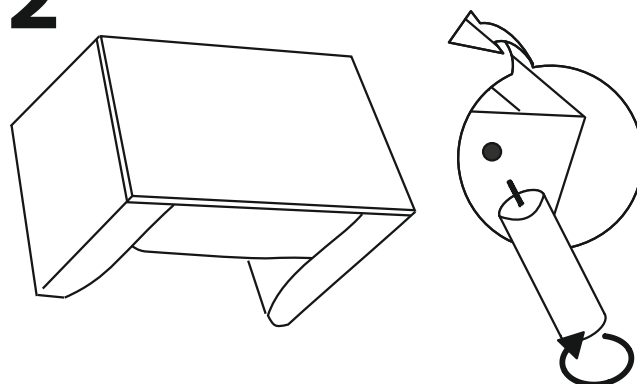

INGEBORG

sessel

20 min

(D) Montageanleitung	(GB) Assembly instructions
(FR) Notice de montage	(IT) Istruzioni di montaggio
(NL) Handleiding voor de montage	(PL) Instrukcja montażu
(CZ) Montážní návod	(SK) Návod na montáž
(HU) Szerelési útmutató	(RO) Instrucțiuni de montaj
(TR) Montaj talimatı	(RU) Инструкция по монтажу

1

2

3

4