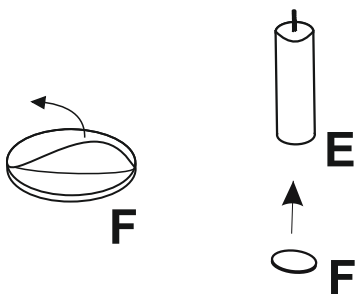

INGEBORG

sessel

20 min

(D) Montageanleitung	(GB) Assembly instructions
(FR) Notice de montage	(IT) Istruzioni di montaggio
(NL) Handleiding voor de montage	(PL) Instrukcja montażu
(CZ) Montážní návod	(SK) Návod na montáž
(HU) Szerelési útmutató	(RO) Instrucțiuni de montaj
(TR) Montaj talimatı	(RU) Инструкция по монтажу

1

2

3

4