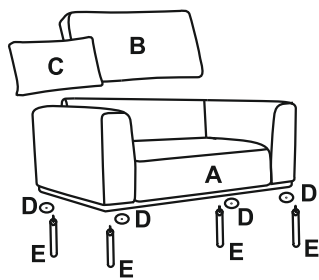

INGEBORG

sessel

20 min

- | | |
|----------------------------------|------------------------------|
| (D) Montageanleitung | (GB) Assembly instructions |
| (FR) Notice de montage | (IT) Istruzioni di montaggio |
| (NL) Handleiding voor de montage | (PL) Instrukcja montażu |
| (CZ) Montážní návod | (SK) Návod na montáž |
| (HU) Szerelési útmutató | (RO) Instrucțiuni de montaj |
| (TR) Montaj talimatı | (RU) Инструкция по монтажу |