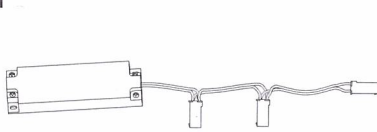

Paulmann

Safety Instructions

1, 2, 3, 4, 5, 6, 7, 8, 9, 12, 13, 15, 16, 17, 18, 19, 20, 21, 22, 24, 25, 26, 27, 28, 33, 34

Info

www.paulmann.com

Paulmann Licht GmbH
Quezinger Feld 2
31832 Springe
Germany

www.paulmann.com

Art.-Nr.:
998.12 998.13
998.14 998.15

(+MA 0326)PKE 07/17

1x

3x

incl.