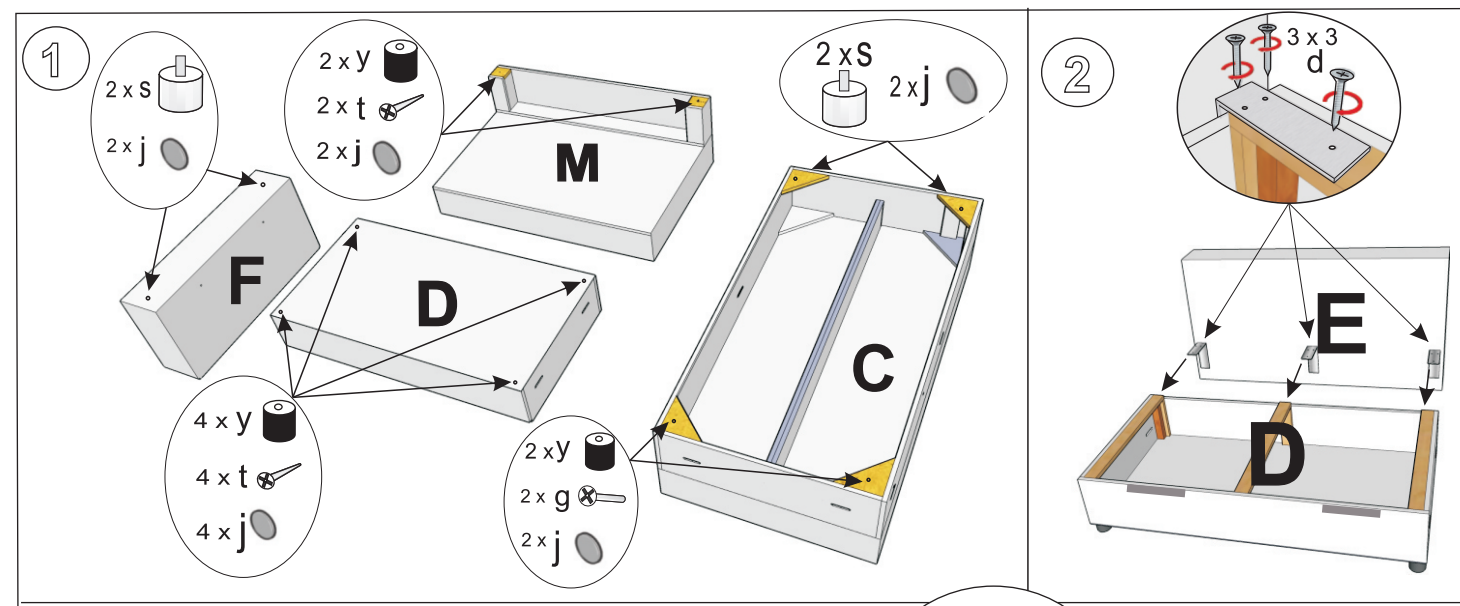

# RELAX LED RGB

- (DE) Montageanleitung
- (PL) Instrukcja montażu
- (NL) Handleiding voor de montage
- (GB) Assembly instructions
- (TR) Montaj talimatı
- (RU) Инструкция по монтажу
- (IT) Istruzioni di montaggio
- (FR) Notice de montage
- (RO) Instrucțiuni de asamblare
- (SK) Montážny návod
- (CZ) Montážní návod
- (HU) Szerelési útmutató

2 x (M8x60) a	5 x (M8x90) k	2 x (M8x70) e	9 x Ø8 b	9 x r	9 x M8 c	9 x (4x16) d	4 x s
6 x (5x35) t	2 x (M6x35) g	8x 50mm y	12 x j	1x w			
1x 2	3x 1						