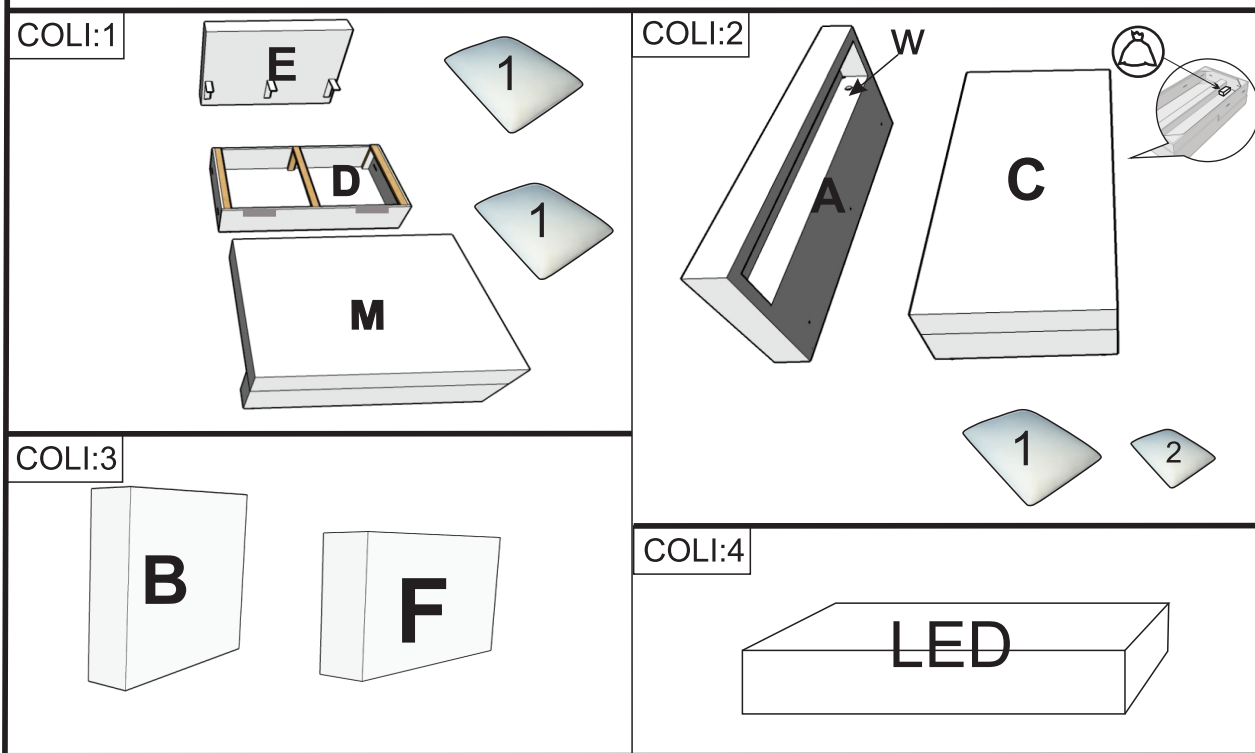

# RELAX LED RGB

- (DE) Montageanleitung
- (PL) Instrukcja montażu
- (NL) Handleiding voor de montage
- (GB) Assembly instructions
- (TR) Montaj talimatı
- (RU) Инструкция по монтажу
- (IT) Istruzioni di montaggio
- (FR) Notice de montage
- (RO) Instrucțiuni de asamblare
- (SK) Montážny návod
- (CZ) Montážní návod
- (HU) Szerelési útmutató

2 x (M8x60) a	5 x (M8x90) k	2 x (M8x70) e	9 x Ø8 b	9 x r	9 x M8 c	9 x (4x16) d	4 x s
6 x (5x35) t	2 x (M6x35) g	8x 50mm y	12 x j	1x w			
1x 2	3x 1						

2 x (M8x60) a	5 x (M8x90) k	2 x (M8x70) e	9 x Ø8 b	9 x r	9 x M8 c	9 x (4x16) d	4 x s
6 x (5x35) t	2 x (M6x35) g	8 x 50mm y	12 x j	1 x w			
1 x 2	3 x 1						