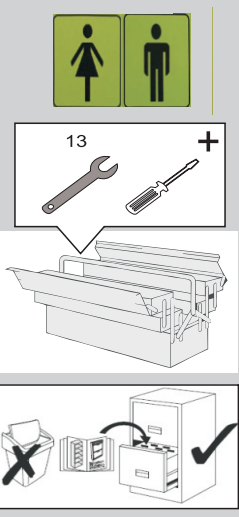

2 x (M8x60) a	5 x (M8x90) k	2 x (M8x70) e	9 x Ø8 b	9 x r	9 x M8 c	9 x (4x16) d	4 x s
6 x (5x35) t	2 x (M6x35) g	8x 50mm y	12 x j	1x w			
1x 2	3x 1