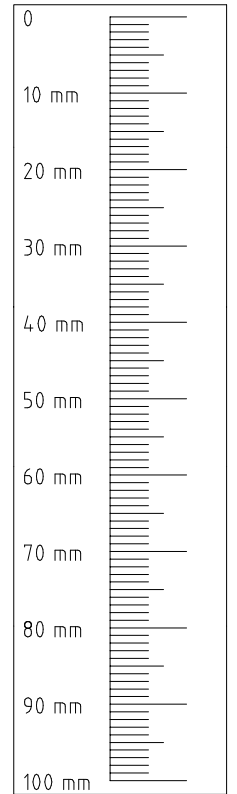

980555

HSP 250

1-2-3-4... ○

980555

26.01.17 / -

01 17

1/11

 111 xxx	A1	24x
 111 103	C	8x
 3,5 x 15 mm	F3	8x
 121 370	G1	40x

 112 291	M1	15x
 112 289	N1	15x
 111 xxx	S0	14x
 111 xxx	V12	14x

 117 002	K2	6x
 112 400	SBV	20x
 100cm	K10	2x
 50cm	K11	1x

 111 611	J2	8x
 6,3 x 10,5 mm	T1	30x
 111 607	L8	12x

 352 302	KP8	10x
 111 052	o10	1x
 4 X 15mm	SP15	3x

N1

90°

N1

6,3 x 10,5 mm	T1
112 055	
3,5 x 15 mm	G1
121 370	
	M1
112 291	
	C
111 103	
	S0
111 xxx	
	F3

6,3 x 10,5 mm	T1
112 055	
3,5 x 15 mm	G1
121 370	
	M1
112 291	
	C
111 103	
	SO
111 xxx	

6

7

- 3,5 x 15 mm G1
- 121 370
- 111 611
- 6,3 x 10,5 mm T1
- 112 055

12

- 3,5 x 15 mm G1
- 121 370
- 111 611
- 6,3 x 10,5 mm T1
- 112 055

13

- L8
- 111 607
- K2
- 117 002
- 3,5 x 15 mm G1
- 121 370
- 100cm K10
- 112 400
- 50cm K11
- 112 401

14

	 111 611
 Ø 10mm	SP15 4 X 15mm 121 120