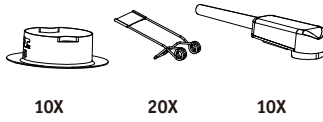

Safety Instructions

1,2,3,4,5,6,7,10,12,13,16,19,
20,22,24,28,33,34

Info

www.paulmann.com

Paulmann Licht GmbH
Quezinger Feld 2
31832 Springe
Germany

www.paulmann.com

Art.-Nr.: 933.99
934.00

(+MA326)PSPU 08/19
CE

10X

20X

10X

not incl
max.10W
GU10 LED

www.paulmann.com