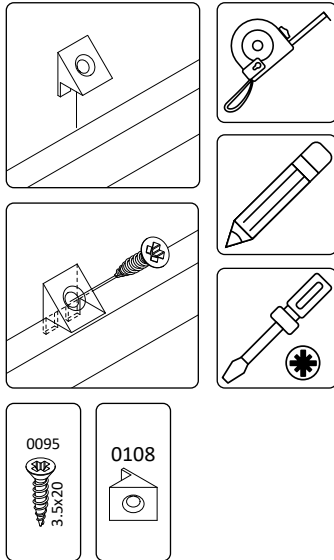

VK35-1KS/GL
LWH - 0350x1164x0295

53915
27.01.2023

3

4

5

6

7

8