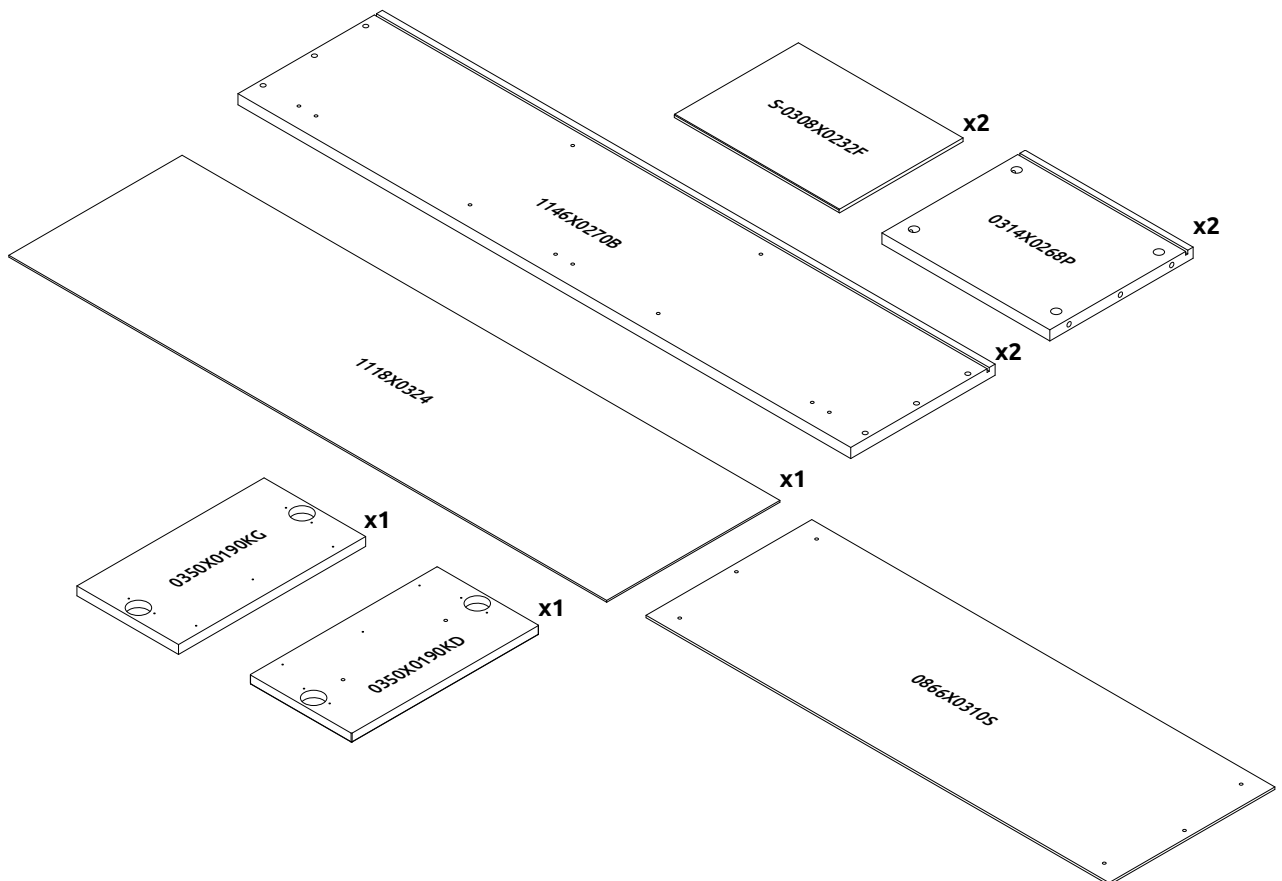

VK35-1KS/GL
LWH - 0350x1164x0295

53915
27.01.2023

3

4

5

6

7

8