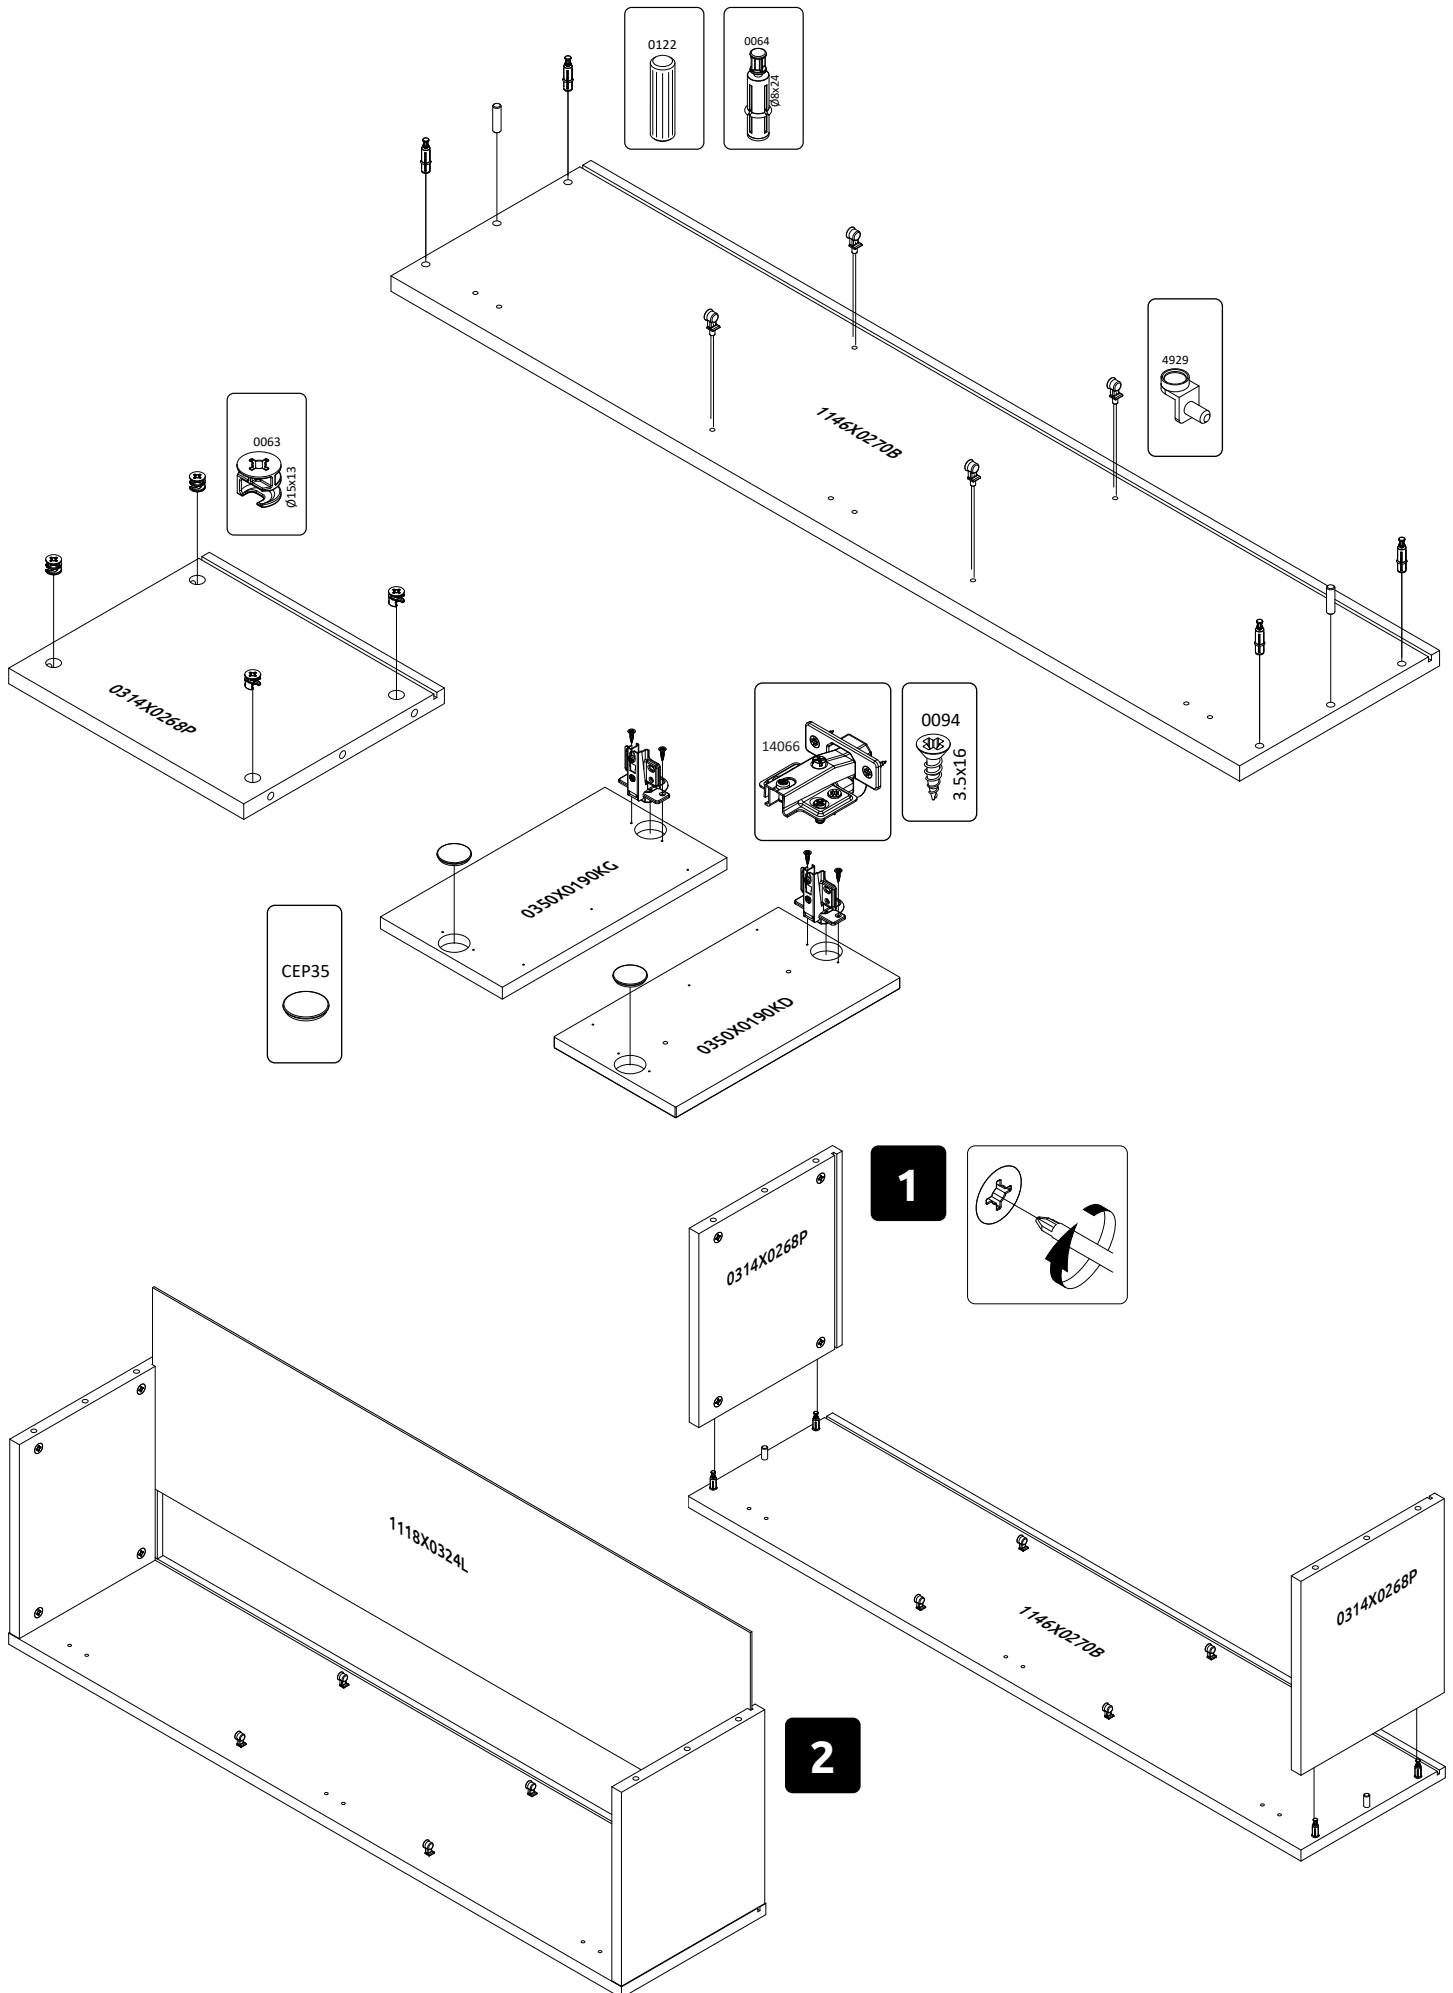

VK35-1KS/GL
LWH - 0350x1164x0295

53915
27.01.2023

3

4

5

6

7

8