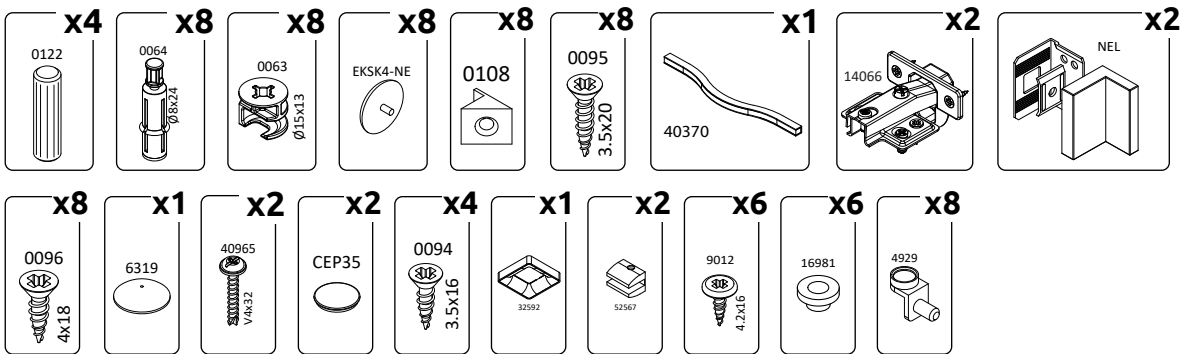

VK35-1KS/GL
LWH - 0350x1164x0295

53915
27.01.2023

3

4

5

6

7

8