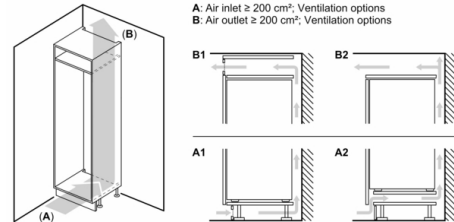

Serie 6, Einbau-Kühlschrank mit Gefrierfach, 122.5 x 56 cm, Flachscharnier mit Softeinzug KIL42ADD1

Maße in mm

Maße in mm

Maße in mm

Empfehlung Spaltmaße für Flachscharnier

F	R	X
16-19	0-3	2,5
20	0-1	3
	2-3	2,5
21	0-1	3
	2-3	2,5
22	0	4
	1	3,5
	2-3	3

Die in der Tabelle empfohlenen Spaltmasse sind einzuhalten, um eine kollisionsfreie Öffnung der Gerätetüre zu gewährleisten und Beschädigungen am Küchenmöbel zu vermeiden.

Maximal zulässiges Gewicht der Möbelfronten

C: Gedämpftes Scharnier, Möbelfront in kg

	A	B	C	D
1500-1750	22	22		
720-1400	19	19		
A1	15	19		B+5 / C+5
A2	15	19