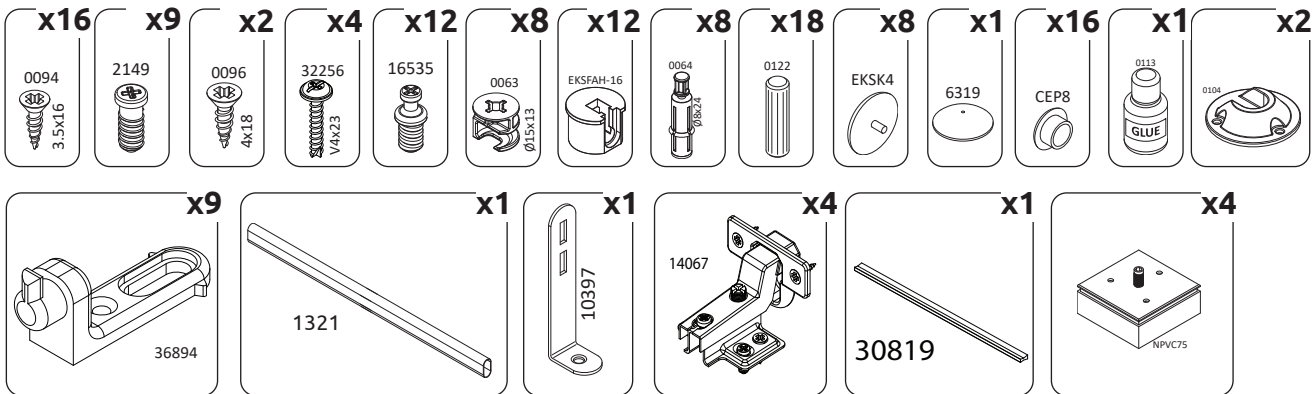

P1/PN
 LWH - 468x555x2236
 14.07.2021

1

2

3

4

5

*opt 1

*opt 2