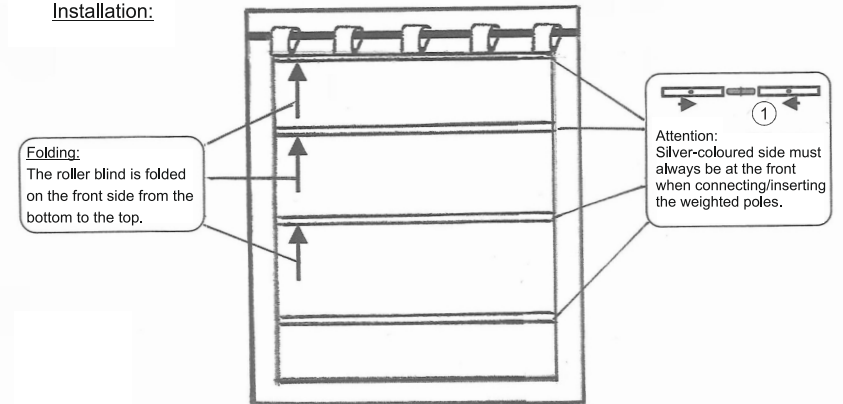

Montageanleitung für Schlaufen-Magnetrollo

Im Lieferumfang enthalten:

Beschwerungsstab mit Magnet und Verbindungsstücken

Montage:

Installation instructions for loop-magnet roller blind

Contents include:

Weighted pole with magnet and connecting pieces

Installation:

Notice de montage pour store aimanté à passants

Est fournie :

une barre de lestage avec aimant et raccords

Montage:

Montagehandleiding voor magnetisch vouwgordijn

Bij de levering inbegrepen:

Ballaststang met magneet en verbindingstukken