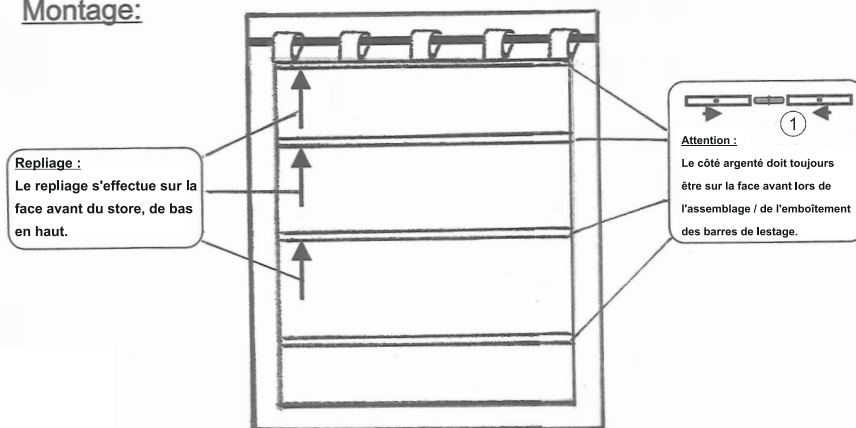

Montageanleitung für Schlaufen-Magnetrollo

Im Lieferumfang enthalten:

Beschwerungsstab mit Magnet und Verbindungsstücken

Montage:

Installation instructions for loop-magnet roller blind

Contents include:

Weighted pole with magnet and connecting pieces

Installation:

Notice de montage pour store aimanté à passants

Est fournie :

une barre de lestage avec aimant et raccords

Montage:

Montagehandleiding voor magnetisch vouwgordijn

Bij de levering inbegrepen:

Ballaststang met magneet en verbindingstukken