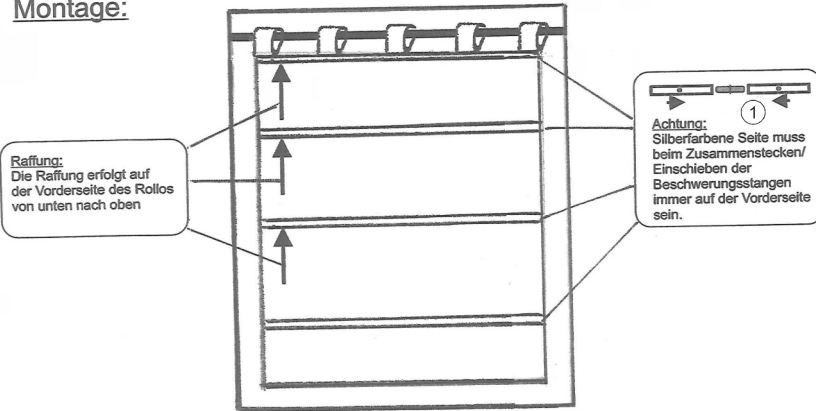

Montageanleitung für Schlaufen-Magnetrollo

Im Lieferumfang enthalten:

Beschwerungsstab mit Magnet und Verbindungsstücken

Montage:

Installation instructions for loop-magnet roller blind

Contents include:

Weighted pole with magnet and connecting pieces

Installation:

Notice de montage pour store aimanté à passants

Est fournie :

une barre de lestage avec aimant et raccords

Montage:

Montagehandleiding voor magnetisch vouwgordijn

Bij de levering inbegrepen:

Ballaststang met magneet en verbindingstukken