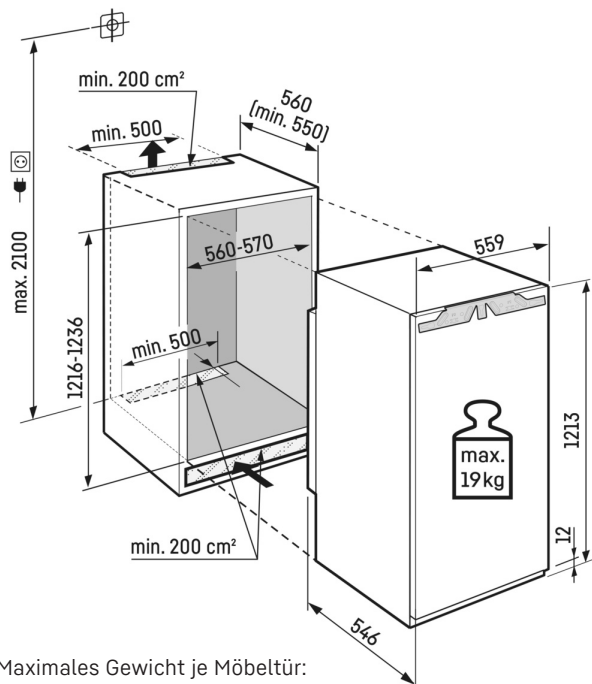

Integrierte Schubfachführung

Die integrierten Schubfachführungen ermöglichen bei geöffneten und beladenen Gefrierschubfächern stets einen komfortablen Zugang zu Ihren Lebensmitteln. Ein Auszugstopp verhindert das Herausfallen ausgezogener Fächer. Beim Schließen gleiten die Schubfächer mühelos in ihre optimale Endposition, was für eine ideale Luftverteilung vor den Schubfächern und damit die bestmögliche Kühlung sorgt.

Technische Zeichnung

Maximales Gewicht je Möbeltür:
Gefrierteil: 19 kg

Die Produkte und ihre Details sind zu Werbezwecken inszeniert. Obwohl wir uns bemühen, die Richtigkeit aller Angaben und Informationen in diesem Flyer zu gewährleisten, behält sich Liebherr das Recht vor, Änderungen ohne Vorankündigung vorzunehmen. Soweit die tatsächlichen Geräteabmessungen, -spezifikationen und -leistungen von entscheidender Bedeutung sind, empfehlen wir, die dem jeweiligen Gerät beiliegende Einbauanleitung zu prüfen. Liebherr haftet nicht für eventuelle Schäden. (21.11.2023)