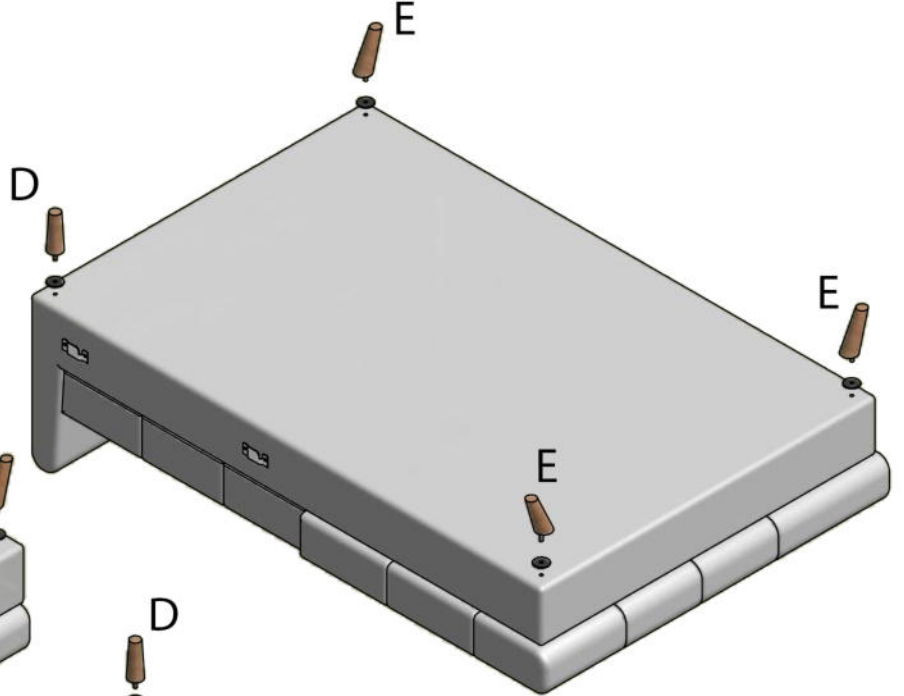

08-02-2021