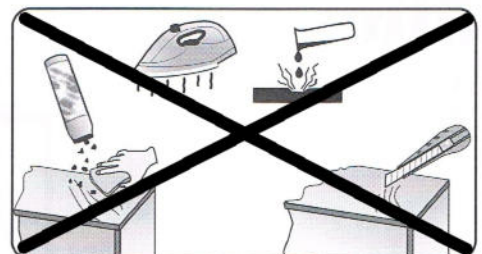

Blackburn (RC-2EL-3HO)(3HO-2EL-RC)

(DE) Montageanleitung	(IT) Istruzioni di montaggio
(PL) Instrukcja montażu	(FR) Notice de montage
(NL) Handleiding voor de montage	(RO) Instrucțiuni de asamblare
(GB) Assembly instructions	(SK) Montážny návod
(TR) Montaj talimatı	(CZ) Montážní návod
(RU) Инструкция по монтажу	(HU) Szerelési útmutató

Service - Servis - Dienstverlening - Servis - Serwis - Сервисная служба - Servizio - Service
Serviciu - Služby - Szolgáltatás

Name - Nazwa - Naam - Name - Isim - название
Nome - Nom - Numele - Meno - Jméno - Neve

Blackburn (RC-2EL-3HO)(3HO-2EL-RC)

08-02-2021