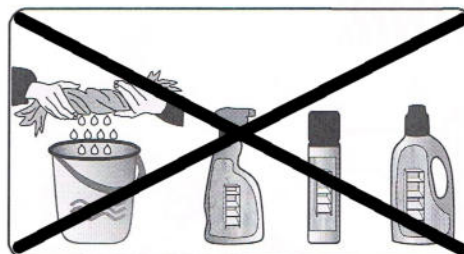

Blackburn (RC-2EL-3HO)(3HO-2EL-RC)

(DE) Montageanleitung	(IT) Istruzioni di montaggio
(PL) Instrukcja montażu	(FR) Notice de montage
(NL) Handleiding voor de montage	(RO) Instrucțiuni de asamblare
(GB) Assembly instructions	(SK) Montážny návod
(TR) Montaj talimatı	(CZ) Montážní návod
(RU) Инструкция по монтажу	(HU) Szerelési útmutató

Service - Servis - Dienstverlening - Servis - Serwis - Сервисная служба - Servizio - Service
Serviciu - Služby - Szolgáltatás

Name - Nazwa - Naam - Name - Isim - название
Nome - Nom - Numele - Meno - Jméno - Neve

Blackburn (RC-2EL-3HO)(3HO-2EL-RC)

08-02-2021