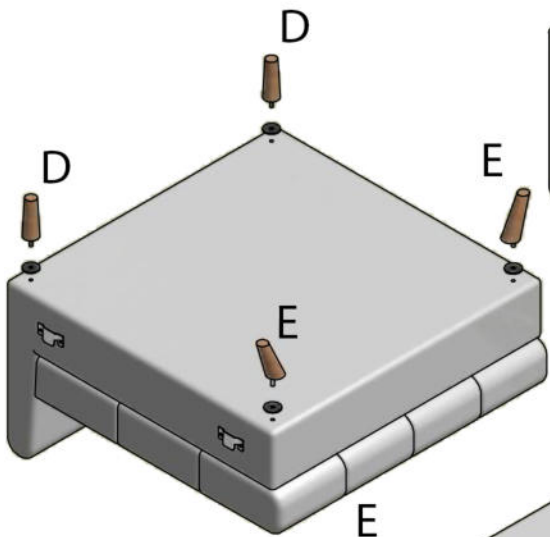

08-02-2021