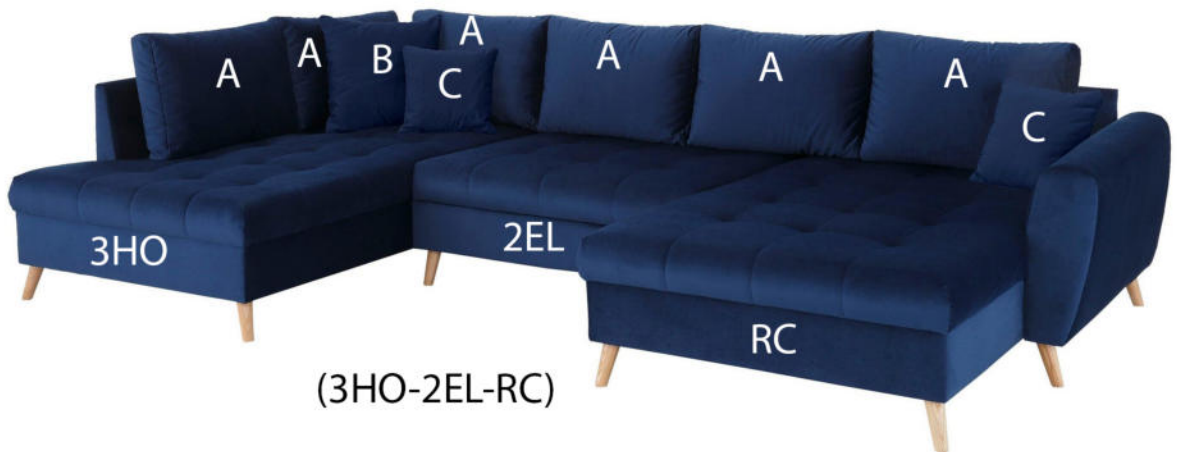

Blackburn (RC-2EL-3HO)(3HO-2EL-RC)

08-02-2021