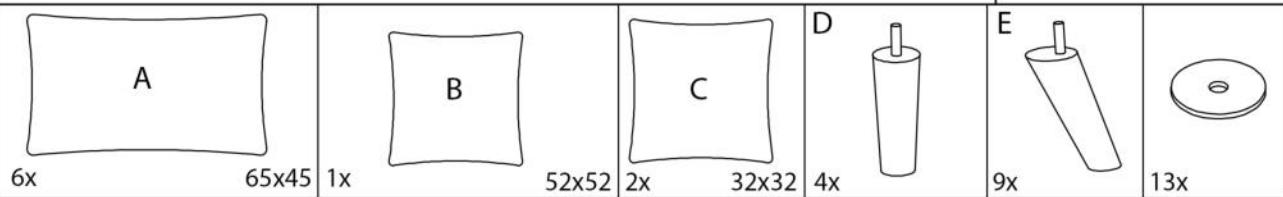

Blackburn (RC-2EL-3HO)(3HO-2EL-RC)

08-02-2021