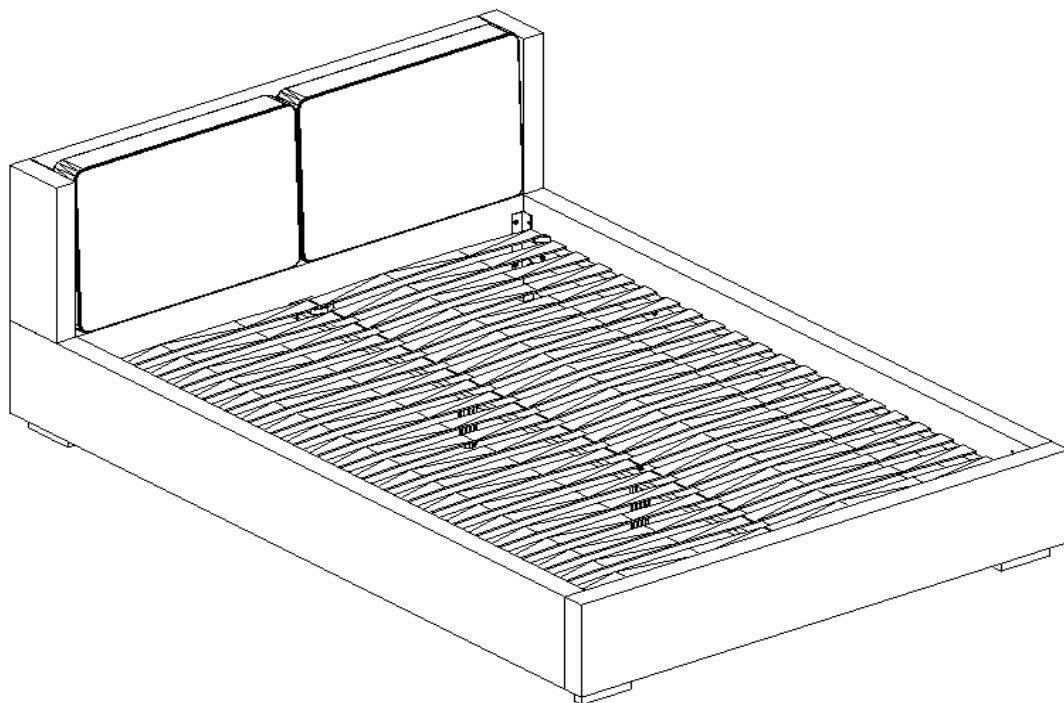

Art. Nr. 39113507, 41003656, 51041933, 63258866, 63301648,
71286550, 79726959, 88430862, 88676567, 88951617, 90086839,
96175541

ANNERA DOUBLE BED 1800

- | | | | |
|-----------|------------------------------------|-----------|--------------------------------|
| D | Montageanleitung | GB | Assembly instructions |
| FR | Notice de montage | IT | Istruzioni di montaggio |
| NL | Handleiding voor de montage | PL | Instrukcja montażu |
| CZ | Montážní návod | SK | Návod na montáž |
| HU | Szerelési útmutató | RO | Instrucțiuni de montaj |
| TR | Montaj talimatı | RU | Инструкция по монтажу |