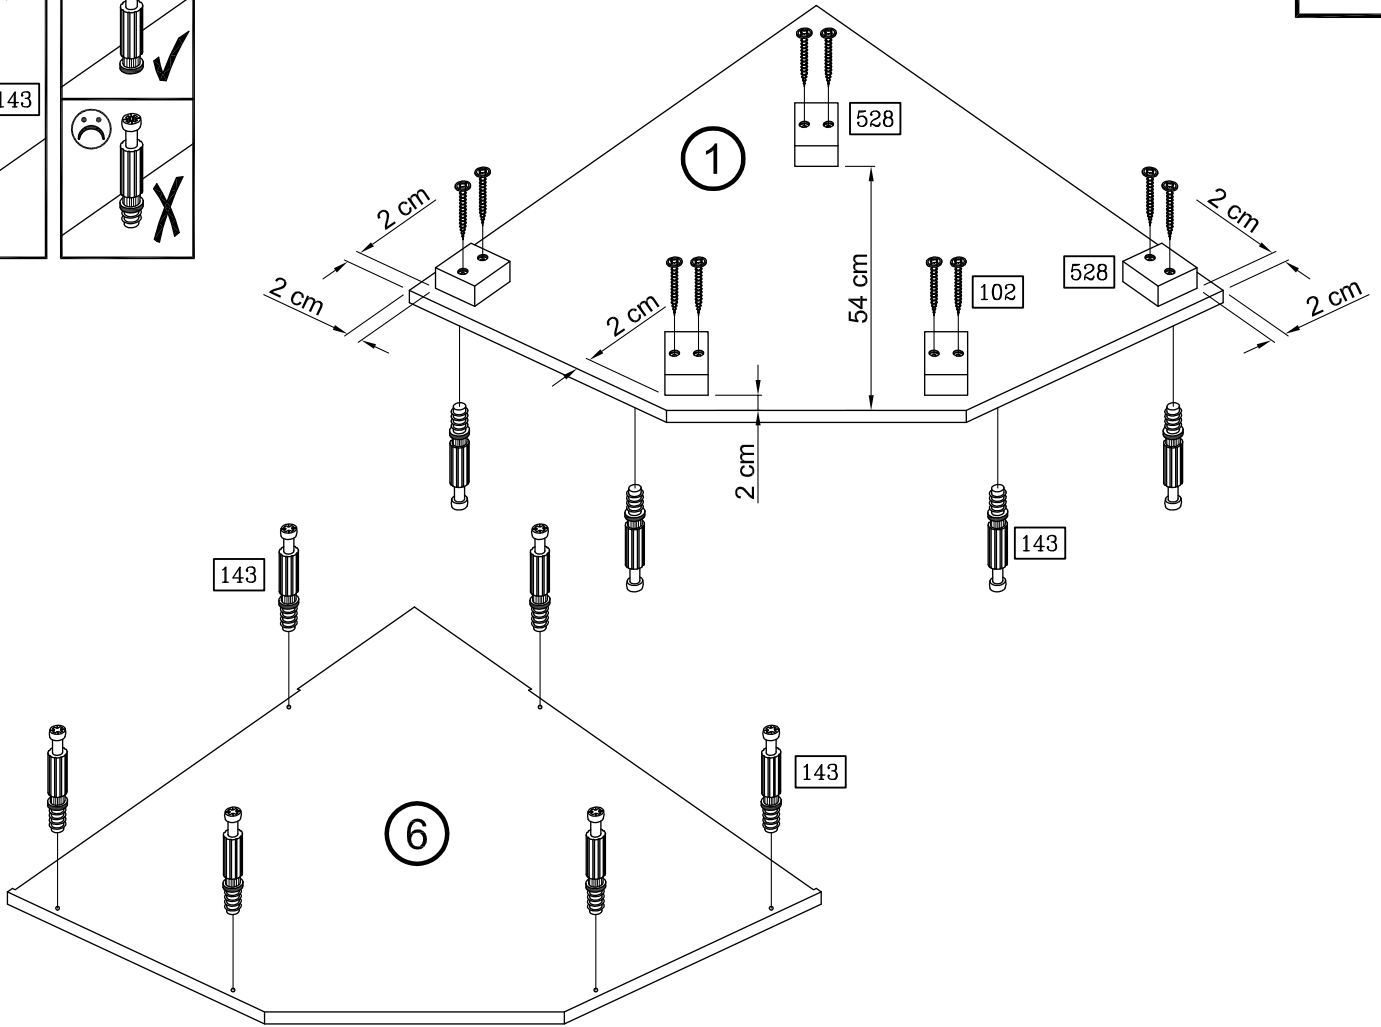

**PL** Instrukcja montaży

**SK** Návod na montáž

**RO** Instrucțiuni de montaj

**RU** ИНСТРУКЦИЯ ПО МОНТАЖУ

Art. Nr. 3049

Art. Nr. 3049

	<b>102</b> 10x		<b>108</b> 2x
3,5 x 35			
	<b>142</b> 12x		<b>143</b> 12x
Ø 15 x 11,5		6 x 44	
	<b>460</b> 2x		<b>528</b> 5x
	<b>906</b> 38x		<b>916</b> 6x
2,7 x 20			
	<b>928</b> 4x		<b>991</b> 1x
4 x 15			

**1****2****3**

3049-1

2/4

4

5

6

**7****8****9**