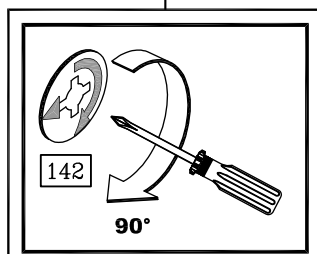

**PL** Instrukcja montaży

**SK** Návod na montáž

**RO** Instrucțiuni de montaj

**RU** ИНСТРУКЦИЯ ПО МОНТАЖУ

Art. Nr. 3049

Art. Nr. 3049

	<b>102</b> 10x		<b>108</b> 2x
3,5 x 35			
	<b>142</b> 12x		<b>143</b> 12x
Ø 15 x 11,5		6 x 44	
	<b>460</b> 2x		<b>528</b> 5x
	<b>906</b> 38x		<b>916</b> 6x
2,7 x 20			
	<b>928</b> 4x		<b>991</b> 1x
4 x 15			

**1****2****3**

3049-1

2/4

4

5

6

**7****8****9**