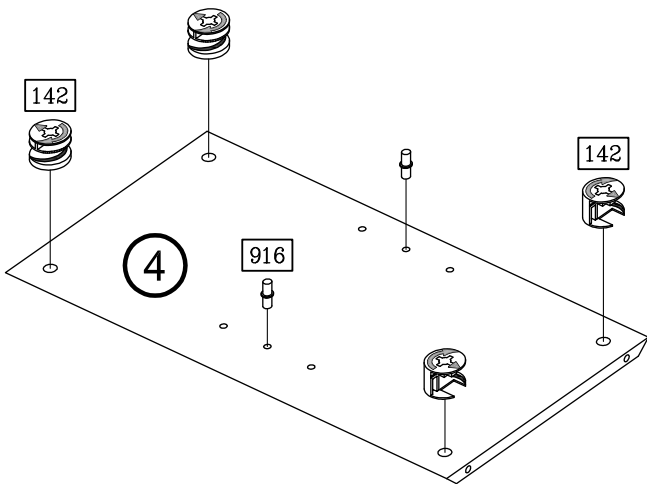

**PL** Instrukcja montaży

**SK** Návod na montáž

**RO** Instrucțiuni de montaj

**RU** ИНСТРУКЦИЯ ПО МОНТАЖУ

Art. Nr. 3049

Art. Nr. 3049

	<b>102</b> 10x		<b>108</b> 2x
3,5 x 35			
	<b>142</b> 12x		<b>143</b> 12x
Ø 15 x 11,5		6 x 44	
	<b>460</b> 2x		<b>528</b> 5x
	<b>906</b> 38x		<b>916</b> 6x
2,7 x 20			
	<b>928</b> 4x		<b>991</b> 1x
4 x 15			

**1****2****3**

3049-1

2/4

4

5

6

**7****8****9**