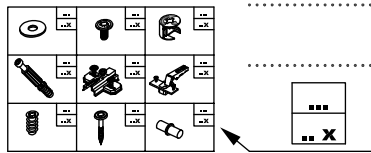

**D** Montageanleitung

**F** Notice de montage

**NL** Handleiding voor de montage

**CZ** Monzážní návod

**HU** Szerelési útmutató

**TR** Montaj talimatı

**GB** Assembly instructions

**I** Istruzione di montaggio

**PL** Instrukcja montaży

**SK** Návod na montáž

**RO** Instrucțiuni de montaj

**RU** ИНСТРУКЦИЯ ПО МОНТАЖУ

Art. Nr. 3049

Art. Nr. 3049

	<b>102</b> 10x		<b>108</b> 2x
3,5 x 35			
	<b>142</b> 12x		<b>143</b> 12x
Ø 15 x 11,5		6 x 44	
	<b>460</b> 2x		<b>528</b> 5x
	<b>906</b> 38x		<b>916</b> 6x
2,7 x 20			
	<b>928</b> 4x		<b>991</b> 1x
4 x 15			