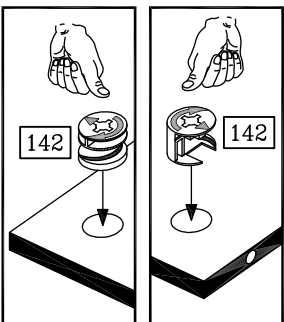

**PL** Instrukcja montaży

**SK** Návod na montáž

**RO** Instrucțiuni de montaj

**RU** ИНСТРУКЦИЯ ПО МОНТАЖУ

Art. Nr. 3049

Art. Nr. 3049

	<b>102</b> 10x		<b>108</b> 2x
3,5 x 35			
	<b>142</b> 12x		<b>143</b> 12x
Ø 15 x 11,5		6 x 44	
	<b>460</b> 2x		<b>528</b> 5x
	<b>906</b> 38x		<b>916</b> 6x
2,7 x 20			
	<b>928</b> 4x		<b>991</b> 1x
4 x 15			

**1****2****3**

3049-1

2/4

4

5

6

**7****8****9**