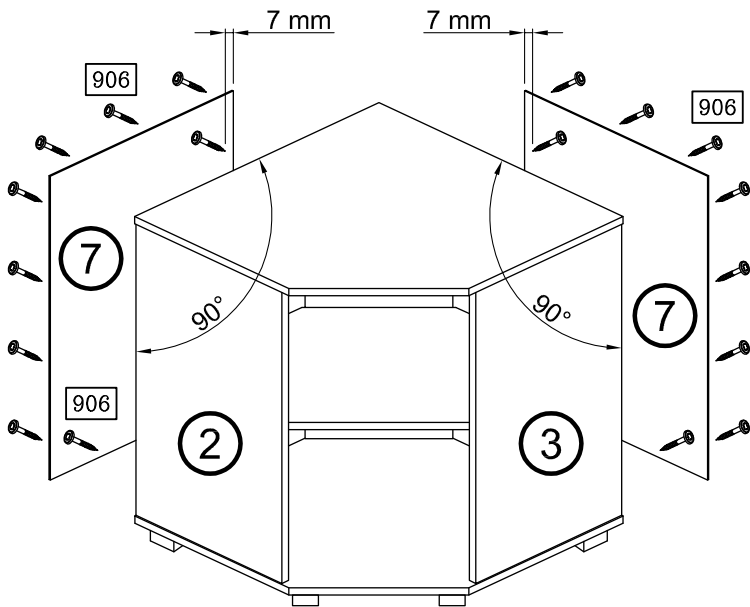

**PL** Instrukcja montaży

**SK** Návod na montáž

**RO** Instrucțiuni de montaj

**RU** ИНСТРУКЦИЯ ПО МОНТАЖУ

Art. Nr. 3049

Art. Nr. 3049

	<b>102</b> 10x		<b>108</b> 2x
3,5 x 35			
	<b>142</b> 12x		<b>143</b> 12x
Ø 15 x 11,5		6 x 44	
	<b>460</b> 2x		<b>528</b> 5x
	<b>906</b> 38x		<b>916</b> 6x
2,7 x 20			
	<b>928</b> 4x		<b>991</b> 1x
4 x 15			

**1****2****3**

3049-1

2/4

4

5

6

**7****8****9**