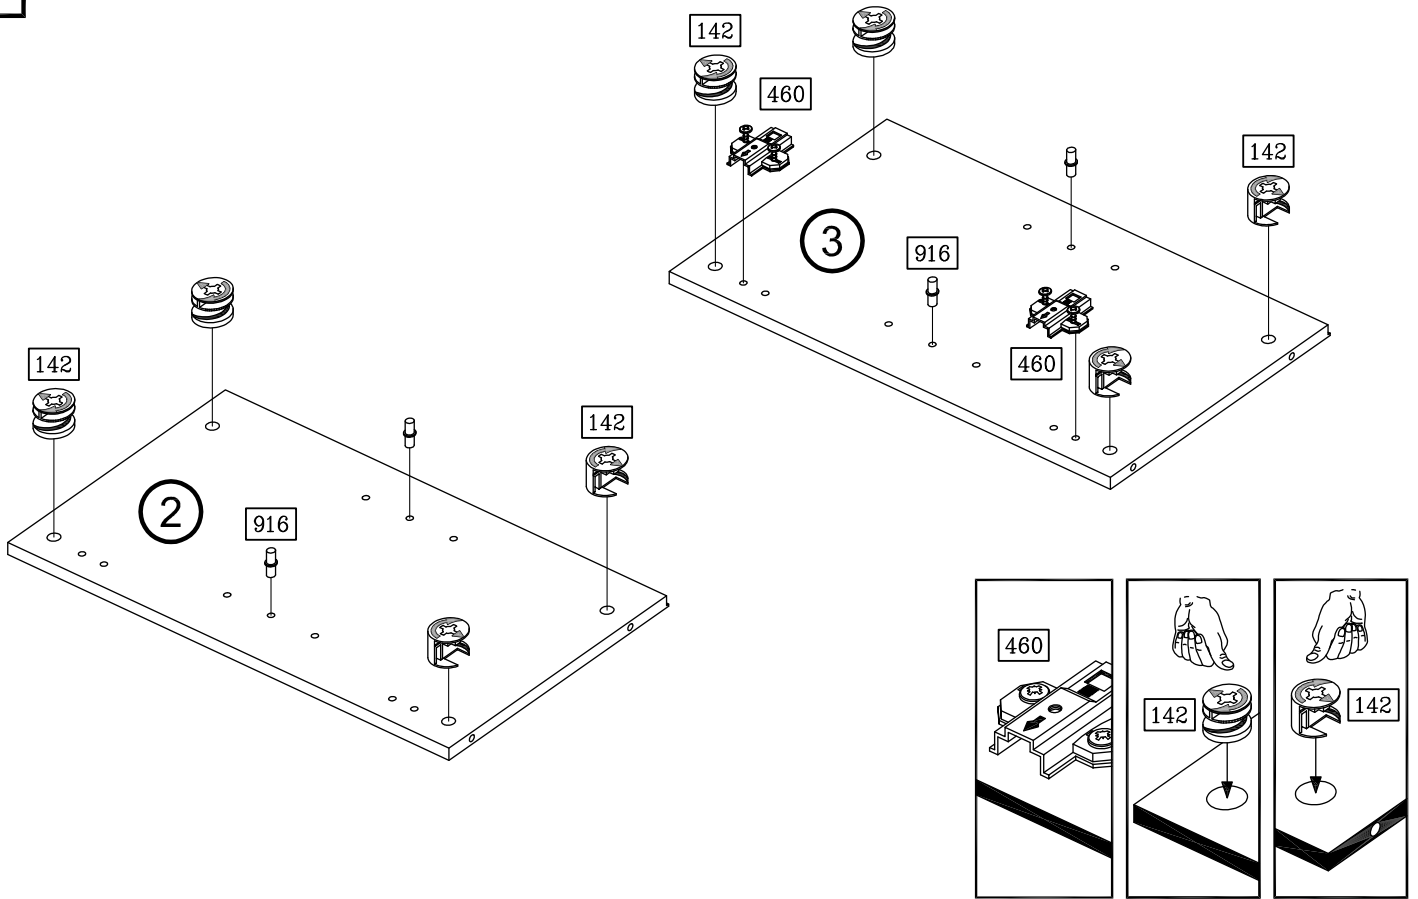

**PL** Instrukcja montaży

**SK** Návod na montáž

**RO** Instrucțiuni de montaj

**RU** ИНСТРУКЦИЯ ПО МОНТАЖУ

Art. Nr. 3049

Art. Nr. 3049

	<b>102</b> 10x		<b>108</b> 2x
3,5 x 35			
	<b>142</b> 12x		<b>143</b> 12x
Ø 15 x 11,5		6 x 44	
	<b>460</b> 2x		<b>528</b> 5x
	<b>906</b> 38x		<b>916</b> 6x
2,7 x 20			
	<b>928</b> 4x		<b>991</b> 1x
4 x 15			

**1****2****3**

3049-1

2/4

4

5

6

**7****8****9**