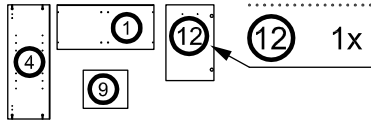

**PL** Instrukcja montaży

**SK** Návod na montáž

**RO** Instrucțiuni de montaj

**RU** ИНСТРУКЦИЯ ПО МОНТАЖУ

Art. Nr. 3049

Art. Nr. 3049

	<b>102</b> 10x		<b>108</b> 2x
3,5 x 35			
	<b>142</b> 12x		<b>143</b> 12x
Ø 15 x 11,5		6 x 44	
	<b>460</b> 2x		<b>528</b> 5x
	<b>906</b> 38x		<b>916</b> 6x
2,7 x 20			
	<b>928</b> 4x		<b>991</b> 1x
4 x 15			