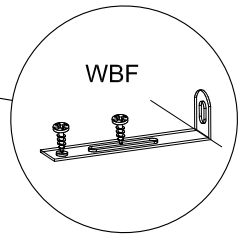

Montageanleitung Clara 1, 6, 8 MZS 2trg. EB

DE - Sicherheitsvorschriften

Beachten Sie bitte unbedingt die angegebenen Aufbauvorschriften.

EN - Caution

Follow carefully the assembling Instructions described in the directions.

FR - Sécurité

Respecter les Instructions de montage décrites dans la notice.

NL - Veiligheid

De In de Gebruiksaanwijzing beschreven Instructies respecteren.

6,3x50  8x VBS	 4x ADK-VBS
 2x TS1	 12x BT
 6x TB26-0	 6x KP2-26
3,5x13  12x SP1	 4x NG
 2x GLD-128	4x27  4x RWS27
 40x NA	 1x WBF

A

B**C****D**

E

Befestigungsmaterial für die Kippsicherung ist der Wandeigenschaft anzupassen!
 Attached wall-fastening-material is for massive walls only. For mounting on all other walls please use special dowels.
 matériel de fixation pour le verrou d'inclinaison être adaptés à le matériau du mur
 Beugel zowel aan de kast als aan de muur bevestigen om kiepen te voorkomen!