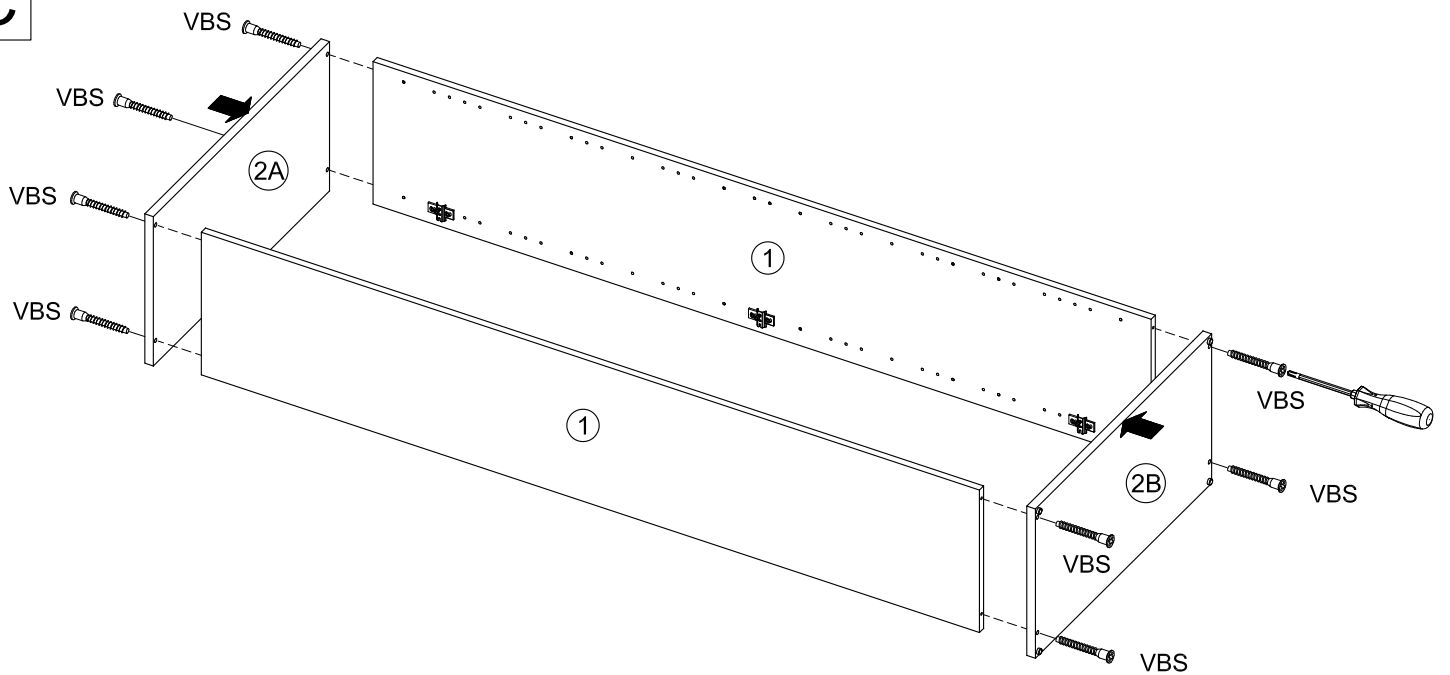

Montageanleitung Clara 1, 6, 8 MZS 2trg. EB

DE - Sicherheitsvorschriften

Beachten Sie bitte unbedingt die angegebenen Aufbauvorschriften.

EN - Caution

Follow carefully the assembling Instructions described in the directions.

FR - Sécurité

Respecter les Instructions de montage décrites dans la notice.

NL - Veiligheid

De In de Gebruiksaanwijzing beschreven Instructies respecteren.

6,3x50  8x VBS	 4x ADK-VBS
 2x TS1	 12x BT
 6x TB26-0	 6x KP2-26
3,5x13  12x SP1	 4x NG
 2x GLD-128	4x27  4x RWS27
 40x NA	 1x WBF

A

B**C****D**

E

Befestigungsmaterial für die Kippsicherung ist der Wandeigenschaft anzupassen!
 Attached wall-fastening-material is for massive walls only. For mounting on all other walls please use special dowels.
 matériel de fixation pour le verrou d'inclinaison être adaptés à le matériau du mur
 Beugel zowel aan de kast als aan de muur bevestigen om kiepen te voorkomen!