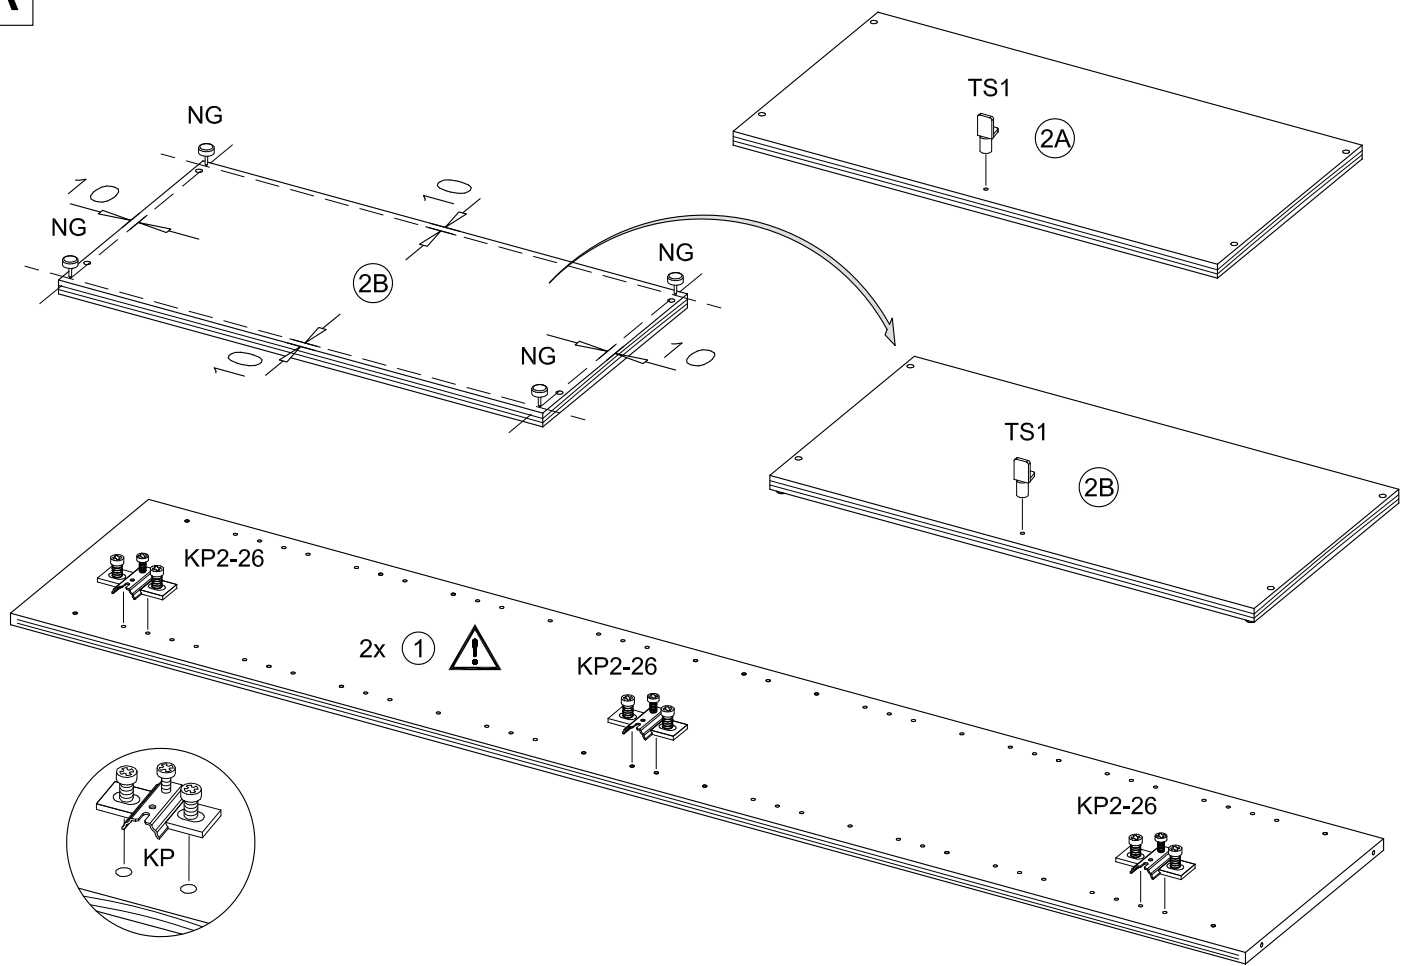

Montageanleitung Clara 1, 6, 8 MZS 2trg. EB

DE - Sicherheitsvorschriften

Beachten Sie bitte unbedingt die angegebenen Aufbauvorschriften.

EN - Caution

Follow carefully the assembling Instructions described in the directions.

FR - Sécurité

Respecter les Instructions de montage décrites dans la notice.

NL - Veiligheid

De In de Gebruiksaanwijzing beschreven Instructies respecteren.

6,3x50  8x VBS	 4x ADK-VBS
 2x TS1	 12x BT
 6x TB26-0	 6x KP2-26
3,5x13  12x SP1	 4x NG
 2x GLD-128	4x27  4x RWS27
 40x NA	 1x WBF

A

B**C****D**

E

Befestigungsmaterial für die Kippsicherung ist der Wandeigenschaft anzupassen!
 Attached wall-fastening-material is for massive walls only. For mounting on all other walls please use special dowels.
 matériel de fixation pour le verrou d'inclinaison être adaptés à le matériau du mur
 Beugel zowel aan de kast als aan de muur bevestigen om kiepen te voorkomen!