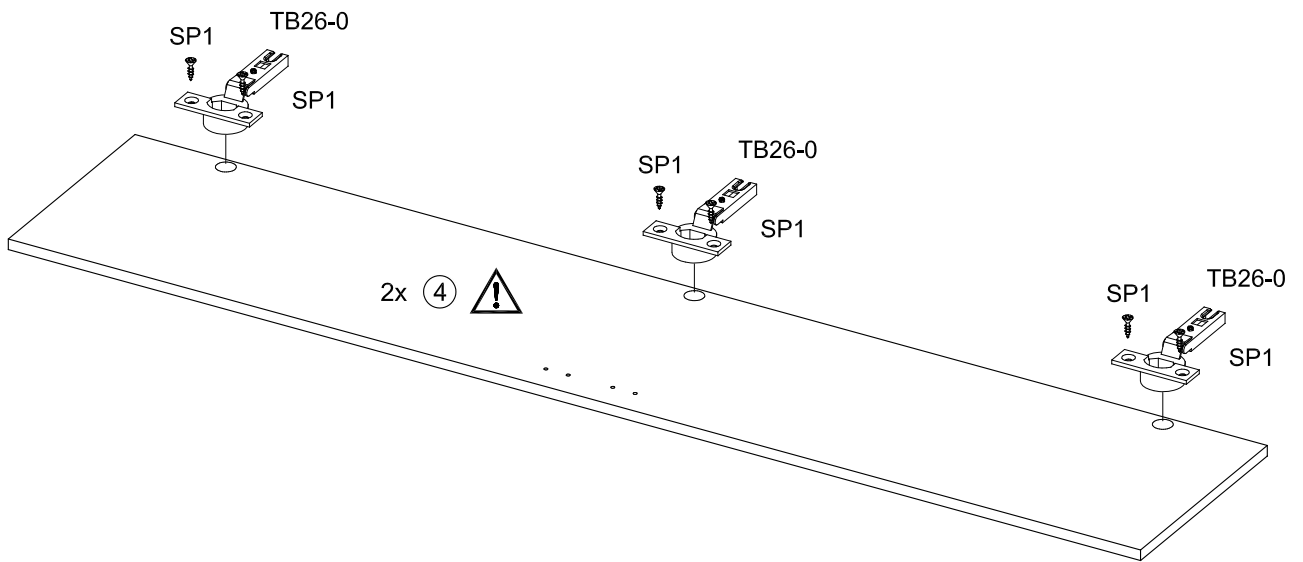

Montageanleitung Clara 1, 6, 8 MZS 2trg. EB

DE - Sicherheitsvorschriften

Beachten Sie bitte unbedingt die angegebenen Aufbauvorschriften.

EN - Caution

Follow carefully the assembling Instructions described in the directions.

FR - Sécurité

Respecter les Instructions de montage décrites dans la notice.

NL - Veiligheid

De In de Gebruiksaanwijzing beschreven Instructies respecteren.

6,3x50  8x VBS	 4x ADK-VBS
 2x TS1	 12x BT
 6x TB26-0	 6x KP2-26
3,5x13  12x SP1	 4x NG
 2x GLD-128	4x27  4x RWS27
 40x NA	 1x WBF

A

B**C****D**

E

Befestigungsmaterial für die Kippsicherung ist der Wandeigenschaft anzupassen!
 Attached wall-fastening-material is for massive walls only. For mounting on all other walls please use special dowels.
 matériel de fixation pour le verrou d'inclinaison être adaptés à le matériau du mur
 Beugel zowel aan de kast als aan de muur bevestigen om kiepen te voorkomen!