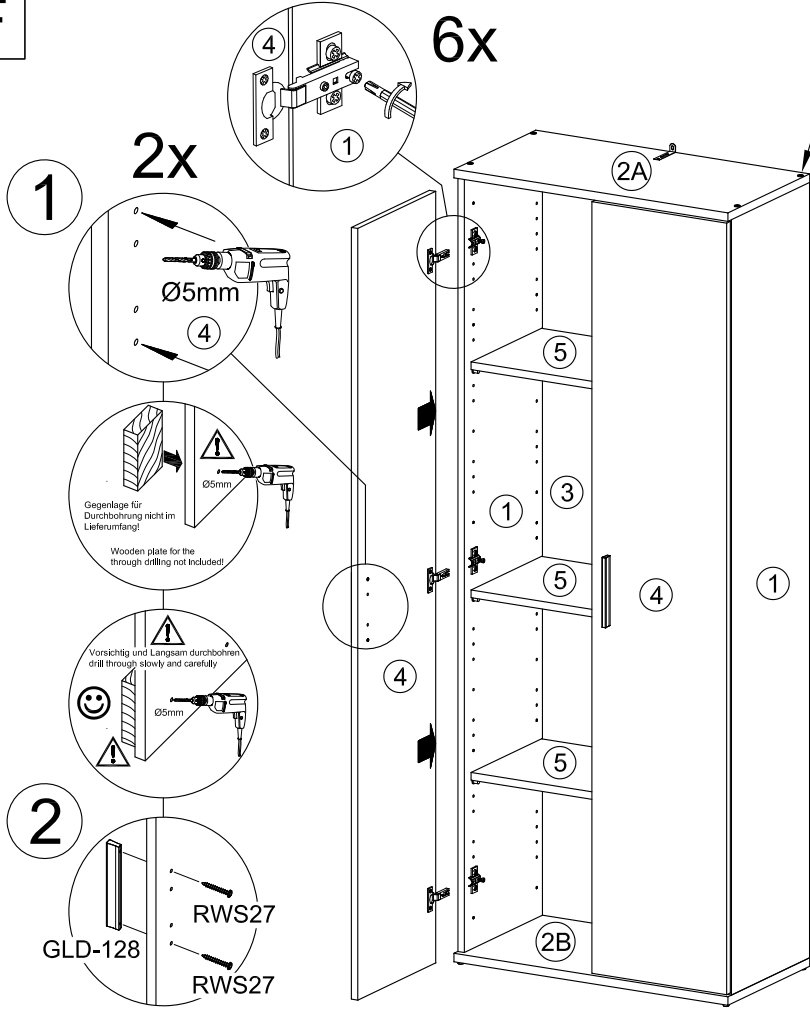

FR - Sécurité

Respecter les Instructions de montage décrites dans la notice.

NL - Veiligheid

De In de Gebruiksaanwijzing beschreven Instructies respecteren.

6,3x50  8x VBS	 4x ADK-VBS
 2x TS1	 12x BT
 6x TB26-0	 6x KP2-26
3,5x13  12x SP1	 4x NG
 2x GLD-128	4x27  4x RWS27
 40x NA	 1x WBF

A

B**C****D**

E

Befestigungsmaterial für die Kippsicherung ist der Wandeigenschaft anzupassen!
 Attached wall-fastening-material is for massive walls only. For mounting on all other walls please use special dowels.
 matériel de fixation pour le verrou d'inclinaison être adaptés à le matériau du mur
 Beugel zowel aan de kast als aan de muur bevestigen om kiepen te voorkomen!

F

Clara 1
3 E-Böden

12x BT

Clara 6
6 E-Böden

24x BT

Clara 8
8 E-Böden

32x BT