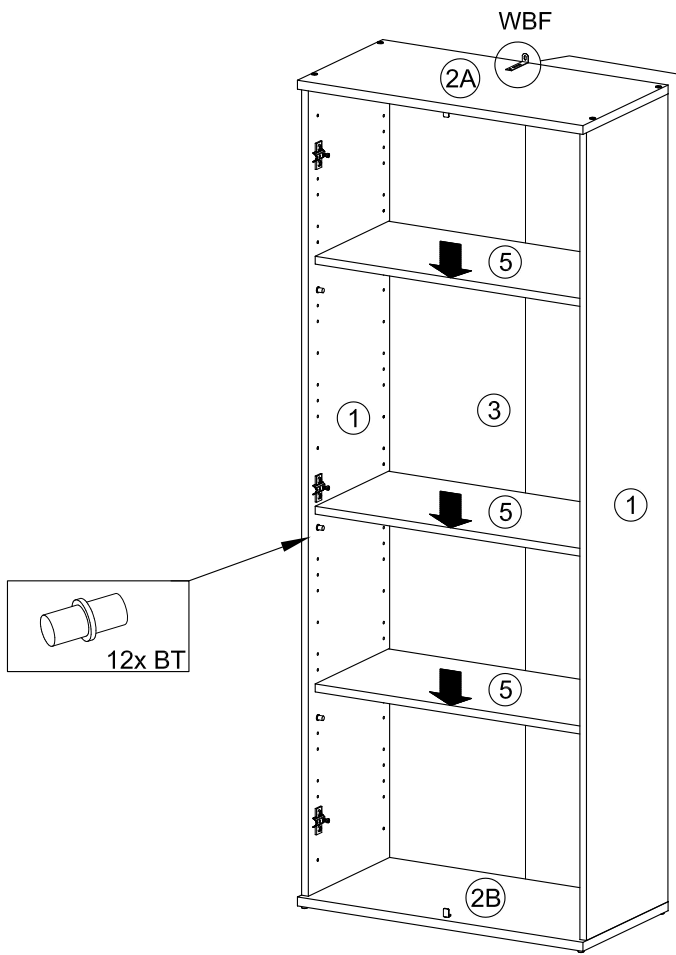

Montageanleitung Clara 1, 6, 8 MZS 2trg. EB

DE - Sicherheitsvorschriften

Beachten Sie bitte unbedingt die angegebenen Aufbauvorschriften.

EN - Caution

Follow carefully the assembling Instructions described in the directions.

FR - Sécurité

Respecter les Instructions de montage décrites dans la notice.

NL - Veiligheid

De In de Gebruiksaanwijzing beschreven Instructies respecteren.

6,3x50  8x VBS	 4x ADK-VBS
 2x TS1	 12x BT
 6x TB26-0	 6x KP2-26
3,5x13  12x SP1	 4x NG
 2x GLD-128	4x27  4x RWS27
 40x NA	 1x WBF

A

B**C****D**

E

Befestigungsmaterial für die Kippsicherung ist der Wandeigenschaft anzupassen!
 Attached wall-fastening-material is for massive walls only. For mounting on all other walls please use special dowels.
 matériel de fixation pour le verrou d'inclinaison être adaptés à le matériau du mur
 Beugel zowel aan de kast als aan de muur bevestigen om kiepen te voorkomen!