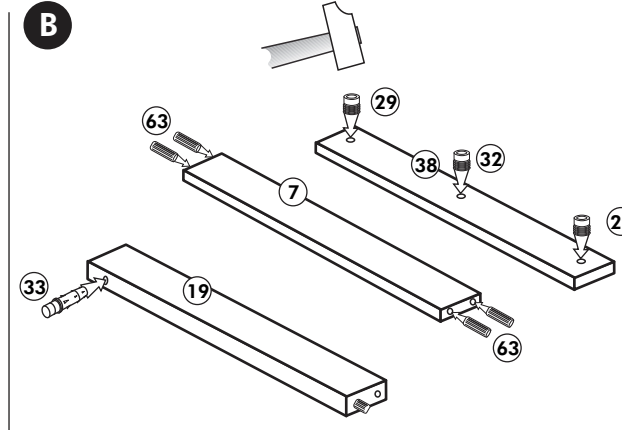

Spüle-Unterschrank

Nr. 401 Rev.00