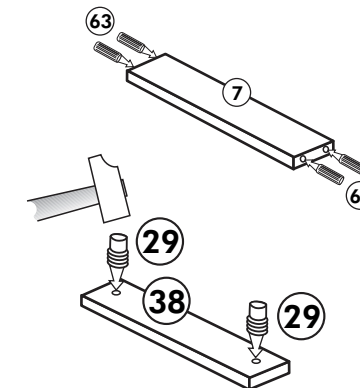

Unterschrank ohne AP

Nr. 003 Rev.00

34 4x		22 4x	
36 6x		23 4x	
39 2x		27 24x	
70 1x		26 4x	

106 4x		63 4x	
45 2x		42 2x	
46 2x		21 2x	
60 2x			

Herdumbau ohne AP

Nr. 006 Rev.00

A

B

D

68 2x 	23 8x Ø 3
34 4x 	27 8x 3,0 x 20
28 4x Ø 10 	26 2x 4,0 x 30 M4 x 30
60 2x Ø 5 	15 1x
22 8x 	16 1x
46 2x 	69 2x
21 1x 	42 2x

E

F

Hängeschrank

Nr. 102 Rev.00

68 2x L-shaped screw	23 10x Washer Ø 3
28 4x Washer Ø 10	27 18x Screw 3,0 x 20
60 4x Washer Ø 5	26 4x Screw 4,0 x 30 M4 x 30
22 10x Screw	15 1x Bracket
34 4x Washer	16 1x Bracket