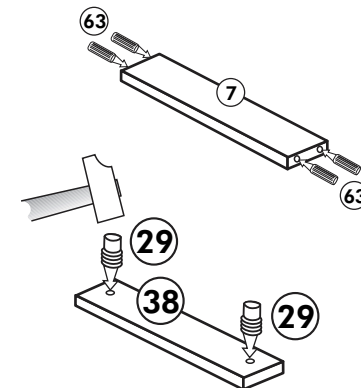

Unterschrank ohne AP

Nr. 003 Rev.00

34 4x		22 4x	
36 6x		23 4x	
39 2x		27 24x	
70 1x		26 4x	

106 4x		63 4x	
45 2x		45 2x	
42 2x		46 2x	
21 2x		60 2x	

Herdumbau ohne AP

Nr. 006 Rev.00

63		4x	8 x 30
30		2x	
29		2x	∅ 10
22		4x	
23		4x	∅ 3
106		2x	4,0 x 30
36		4x	3,5 x 15
107		2x	
70		1x	

A

B

C

Spüle-Unterschrank ohne AP

Nr. 400 Rev.00

23 4x Ø 3	30 2x
46 2x	29 2x Ø 10
42 2x	22 4x
63 4x 8 x 30	26 2x 4,0 x 30 M4
106 4x 4,0 x 30	31 4x
	60 2x Ø 5
	27 14x 3,0 x 20
	21 1x

Hängeschrank

Nr. 101 Rev.00

A

B

C

D

68 2x 	23 8x Ø 3
34 4x 	27 8x 3,0 x 20
28 4x Ø 10 	26 2x 4,0 x 30 M4 x 30
60 2x Ø 5 	15 1x
22 8x 	16 1x
46 2x 	69 2x
21 1x 	42 2x

E

F

Klapplift Hängeschrank

Nr. 111 Rev.00

23 8x Ø 3	42 3x	77 16x 6,3 x 11	2x E
27 18x 3,0 x 20	56 3x	72 3x	
26 2x 4,0 x 30 M4	21 1x	A 1x	
15 1x	68 2x	B 1x	
16 1x	34 4x	C 1x	
69 2x	22 8x	D 1x	