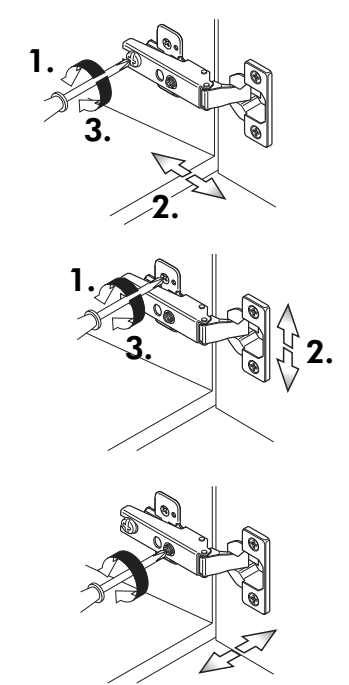

A

B

C

Spüle-Unterschrank ohne AP

Nr. 400 Rev.00

23 4x Ø 3	30 2x
46 2x	29 2x Ø 10
42 2x	22 4x
63 4x 8 x 30	26 2x 4,0 x 30 M4
106 4x 4,0 x 30	31 4x
	60 2x Ø 5
	27 14x 3,0 x 20
	21 1x

Hängeschrank

Nr. 101 Rev.00

A

B

C

D

68 2x 	23 8x Ø 3
34 4x 	27 8x 3,0 x 20
28 4x Ø 10 	26 2x 4,0 x 30 M4 x 30
60 2x Ø 5 	15 1x
22 8x 	16 1x
46 2x 	69 2x
21 1x 	42 2x

E

F

Klapplift Hängeschrank

Nr. 111 Rev.00

23 8x Ø 3	42 3x	77 16x 6,3 x 11	2x E
27 18x 3,0 x 20	56 3x	72 3x	
26 2x 4,0 x 30 M4	21 1x	A 1x	
15 1x	68 2x	B 1x	
16 1x	34 4x	C 1x	
69 2x	22 8x	D 1x	