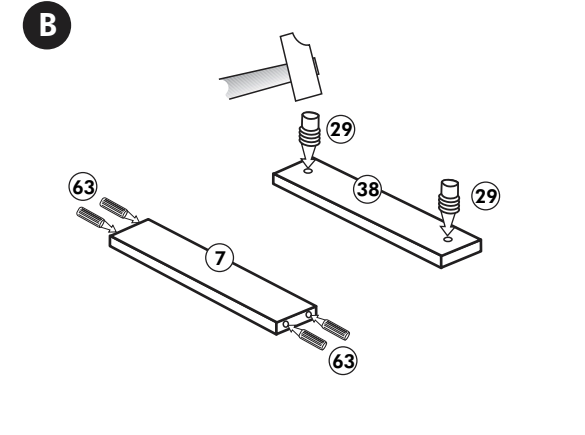

A

B

C

Spüle-Unterschrank ohne AP

Nr. 400 Rev.00

23 4x Ø 3	30 2x
46 2x	29 2x Ø 10
42 2x	22 4x
63 4x 8 x 30	26 2x 4,0 x 30 M4
106 4x 4,0 x 30	31 4x
	60 2x Ø 5
	27 14x 3,0 x 20
	21 1x

Hängeschrank

Nr. 101 Rev.00

A

B

C

D

68 2x 	23 8x Ø 3
34 4x 	27 8x 3,0 x 20
28 4x Ø 10 	26 2x 4,0 x 30 M4 x 30
60 2x Ø 5 	15 1x
22 8x 	16 1x
46 2x 	69 2x
21 1x 	42 2x

E

F

Klapplift Hängeschrank

Nr. 111 Rev.00

23 8x Ø 3	42 3x	77 16x 6,3 x 11	2x E
27 18x 3,0 x 20	56 3x	72 3x	
26 2x 4,0 x 30 M4	21 1x	A 1x	
15 1x	68 2x	B 1x	
16 1x	34 4x	C 1x	
69 2x	22 8x	D 1x	