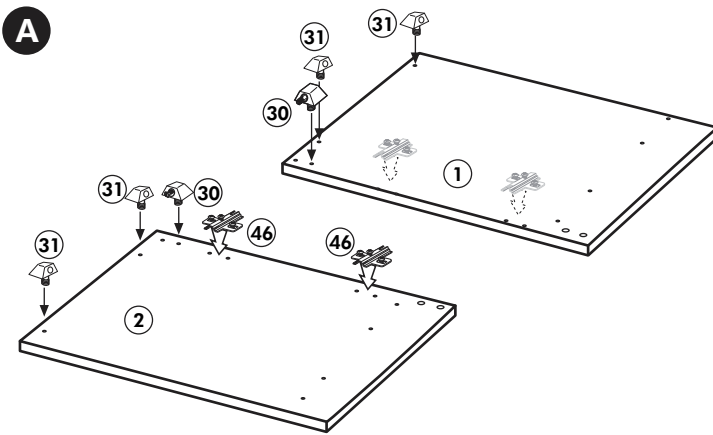

A

B

C

Spüle-Unterschrank ohne AP

Nr. 400 Rev.00

23 4x Ø 3	30 2x
46 2x	29 2x Ø 10
42 2x	22 4x
63 4x 8 x 30	26 2x 4,0 x 30 M4
106 4x 4,0 x 30	31 4x
	60 2x Ø 5
	27 14x 3,0 x 20
	21 1x

Hängeschrank

Nr. 101 Rev.00

A

B

C

D

68 2x 	23 8x Ø 3
34 4x 	27 8x 3,0 x 20
28 4x Ø 10 	26 2x 4,0 x 30 M4 x 30
60 2x Ø 5 	15 1x
22 8x 	16 1x
46 2x 	69 2x
21 1x 	42 2x

E

F

Klapplift Hängeschrank