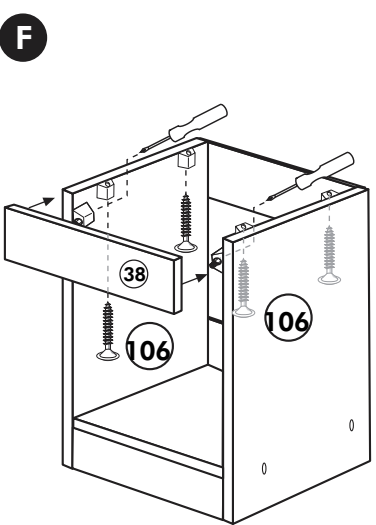

A

B

C

Spüle-Unterschrank ohne AP

Nr. 400 Rev.00

23 4x Ø 3	30 2x
46 2x	29 2x Ø 10
42 2x	22 4x
63 4x 8 x 30	26 2x 4,0 x 30 M4
106 4x 4,0 x 30	31 4x
	60 2x Ø 5
	27 14x 3,0 x 20
	21 1x

Hängeschrank

Nr. 101 Rev.00

A

B

C

D

68 2x 	23 8x Ø 3
34 4x 	27 8x 3,0 x 20
28 4x Ø 10 	26 2x 4,0 x 30 M4 x 30
60 2x Ø 5 	15 1x
22 8x 	16 1x
46 2x 	69 2x
21 1x 	42 2x

E

F

Klapplift Hängeschrank

Nr. 111 Rev.00

23 8x Ø 3	42 3x	77 16x 6,3 x 11	2x E
27 18x 3,0 x 20	56 3x	72 3x	
26 2x 4,0 x 30 M4	21 1x	A 1x	
15 1x	68 2x	B 1x	
16 1x	34 4x	C 1x	
69 2x	22 8x	D 1x	