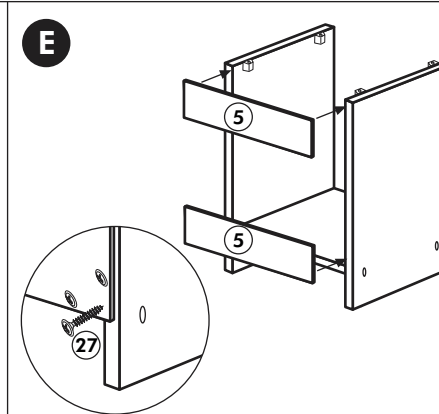

A

B

C

Spüle-Unterschrank ohne AP

Nr. 400 Rev.00

23 4x Ø 3	30 2x
46 2x	29 2x Ø 10
42 2x	22 4x
63 4x 8 x 30	26 2x 4,0 x 30 M4
106 4x 4,0 x 30	31 4x
	60 2x Ø 5
	27 14x 3,0 x 20
	21 1x

Hängeschrank

Nr. 101 Rev.00

A

B

C

D

68 2x 	23 8x Ø 3
34 4x 	27 8x 3,0 x 20
28 4x Ø 10 	26 2x 4,0 x 30 M4 x 30
60 2x Ø 5 	15 1x
22 8x 	16 1x
46 2x 	69 2x
21 1x 	42 2x

E

F

Klapplift Hängeschrank