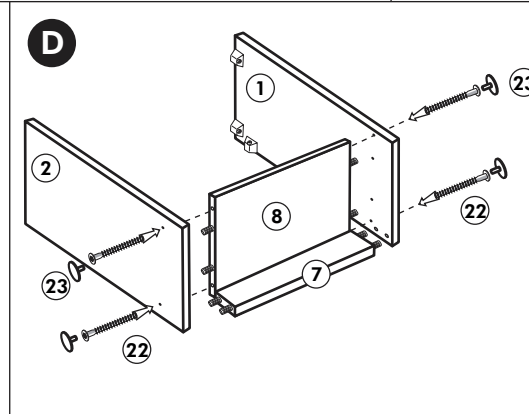

A

B

C

Spüle-Unterschrank ohne AP

Nr. 400 Rev.00

23 4x Ø 3	30 2x
46 2x	29 2x Ø 10
42 2x	22 4x
63 4x 8 x 30	26 2x 4,0 x 30 M4
106 4x 4,0 x 30	31 4x
	60 2x Ø 5
	27 14x 3,0 x 20
	21 1x

Hängeschrank

Nr. 101 Rev.00

A

B

C

D

68 2x 	23 8x Ø 3
34 4x 	27 8x 3,0 x 20
28 4x Ø 10 	26 2x 4,0 x 30 M4 x 30
60 2x Ø 5 	15 1x
22 8x 	16 1x
46 2x 	69 2x
21 1x 	42 2x

E

F

Klapplift Hängeschrank