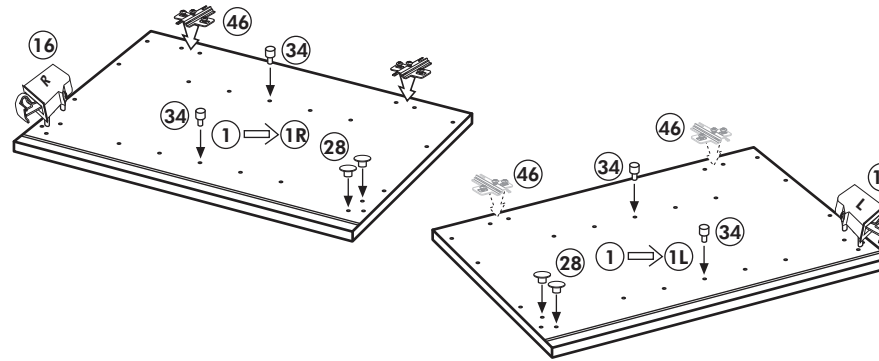

A

B

C

Spüle-Unterschrank ohne AP

Nr. 400 Rev.00

23 4x Ø 3	30 2x
46 2x	29 2x Ø 10
42 2x	22 4x
63 4x 8 x 30	26 2x 4,0 x 30 M4
106 4x 4,0 x 30	31 4x
	60 2x Ø 5
	27 14x 3,0 x 20
	21 1x

Hängeschrank

Nr. 101 Rev.00

A

B

C

D

68 2x 	23 8x Ø 3
34 4x 	27 8x 3,0 x 20
28 4x Ø 10 	26 2x 4,0 x 30 M4 x 30
60 2x Ø 5 	15 1x
22 8x 	16 1x
46 2x 	69 2x
21 1x 	42 2x

E

F

Klapplift Hängeschrank