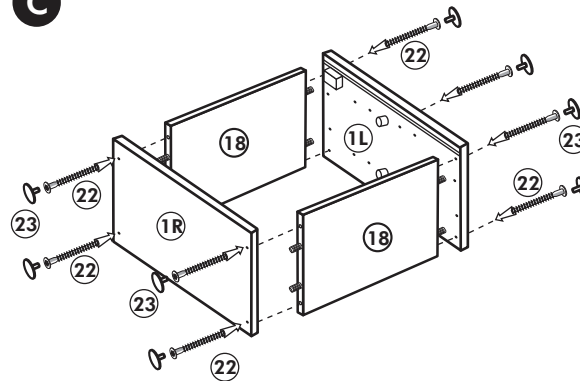

A

B

C

Spüle-Unterschrank ohne AP

Nr. 400 Rev.00

23 4x Ø 3	30 2x
46 2x	29 2x Ø 10
42 2x	22 4x
63 4x 8 x 30	26 2x 4,0 x 30 M4
106 4x 4,0 x 30	31 4x
	60 2x Ø 5
	27 14x 3,0 x 20
	21 1x

Hängeschrank

Nr. 101 Rev.00

A

B

C

D

68 2x 	23 8x Ø 3
34 4x 	27 8x 3,0 x 20
28 4x Ø 10 	26 2x 4,0 x 30 M4 x 30
60 2x Ø 5 	15 1x
22 8x 	16 1x
46 2x 	69 2x
21 1x 	42 2x

E

F

Klapplift Hängeschrank