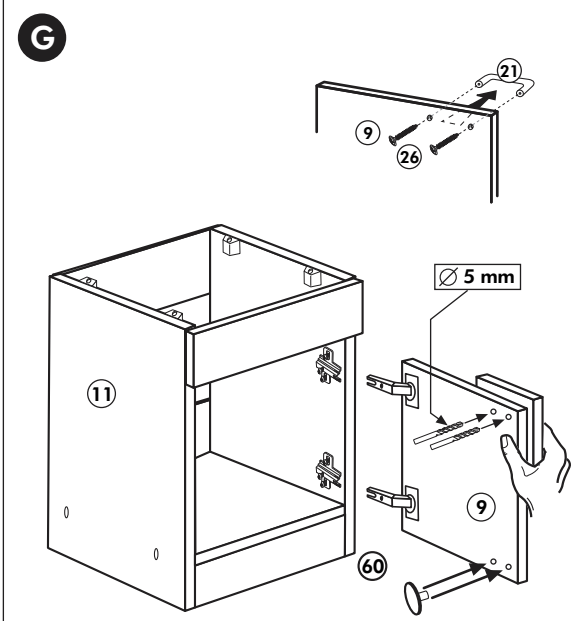

A

B

C

Spüle-Unterschrank ohne AP

Nr. 400 Rev.00

23 4x Ø 3	30 2x
46 2x	29 2x Ø 10
42 2x	22 4x
63 4x 8 x 30	26 2x 4,0 x 30 M4
106 4x 4,0 x 30	31 4x
	60 2x Ø 5
	27 14x 3,0 x 20
	21 1x

Hängeschrank

Nr. 101 Rev.00

A

B

C

D

68 2x 	23 8x Ø 3
34 4x 	27 8x 3,0 x 20
28 4x Ø 10 	26 2x 4,0 x 30 M4 x 30
60 2x Ø 5 	15 1x
22 8x 	16 1x
46 2x 	69 2x
21 1x 	42 2x

E

F

Klapplift Hängeschrank