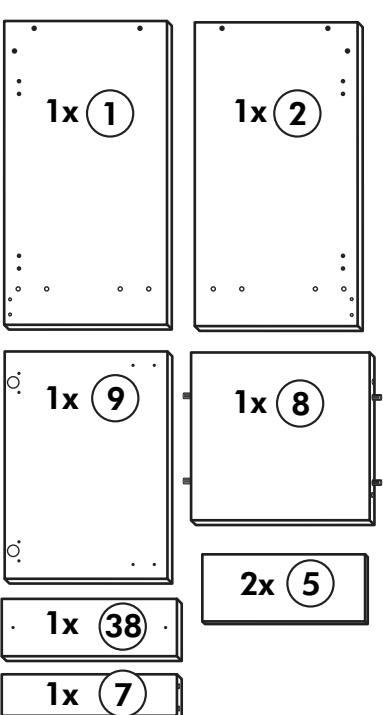

Unterschrank ohne AP

Nr. 003 Rev.00

34 4x		22 4x	
36 6x		23 4x	
39 2x		27 24x	
70 1x		26 4x	

106 4x		63 4x	
45 2x		45 2x	
42 2x		46 2x	
21 2x		60 2x	

Herdumbau ohne AP

Nr. 006 Rev.00

63		4x	8 x 30
30		2x	
29		2x	∅ 10
22		4x	
23		4x	∅ 3
106		2x	4,0 x 30
36		4x	3,5 x 15
107		2x	
70		1x	

A

B

C

Spüle-Unterschrank ohne AP

Nr. 400 Rev.00

23 4x Ø 3	30 2x
46 2x	29 2x Ø 10
42 2x	22 4x
63 4x 8 x 30	26 2x 4,0 x 30 M4
106 4x 4,0 x 30	31 4x
	60 2x Ø 5
	27 14x 3,0 x 20
	21 1x

Hängeschrank

Nr. 101 Rev.00

A

B

C

D

68 2x 	23 8x Ø 3
34 4x 	27 8x 3,0 x 20
28 4x Ø 10 	26 2x 4,0 x 30 M4 x 30
60 2x Ø 5 	15 1x
22 8x 	16 1x
46 2x 	69 2x
21 1x 	42 2x

E

F

Klapplift Hängeschrank

Nr. 111 Rev.00

23 8x Ø 3	42 3x	77 16x 6,3 x 11	2x E
27 18x 3,0 x 20	56 3x	72 3x	
26 2x 4,0 x 30 M4	21 1x	A 1x	
15 1x	68 2x	B 1x	
16 1x	34 4x	C 1x	
69 2x	22 8x	D 1x	