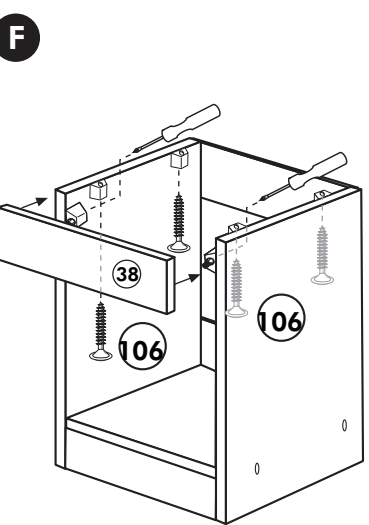

# Spüle-Unterschrank ohne AP

Nr. 400 Rev.00

<b>23</b> 4x Ø 3	<b>30</b> 2x
<b>46</b> 2x	<b>29</b> 2x Ø 10
<b>42</b> 2x	<b>22</b> 4x
<b>63</b> 4x 8 x 30	<b>26</b> 2x 4,0 x 30 M4
<b>106</b> 4x 4,0 x 30	<b>31</b> 4x
	<b>60</b> 2x Ø 5
	<b>27</b> 14x 3,0 x 20
	<b>21</b> 1x