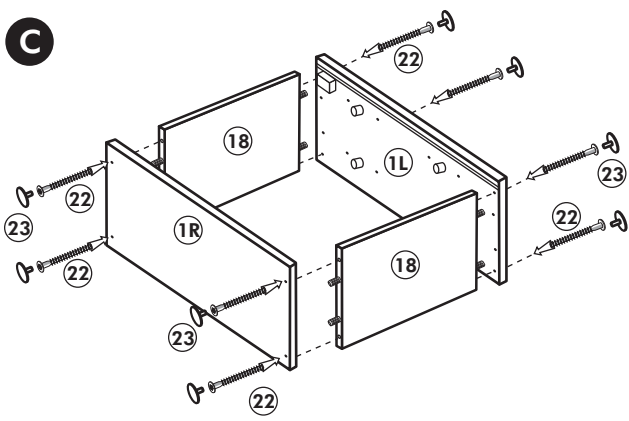

Hochhängeschrank

Nr. 103 Rev.00