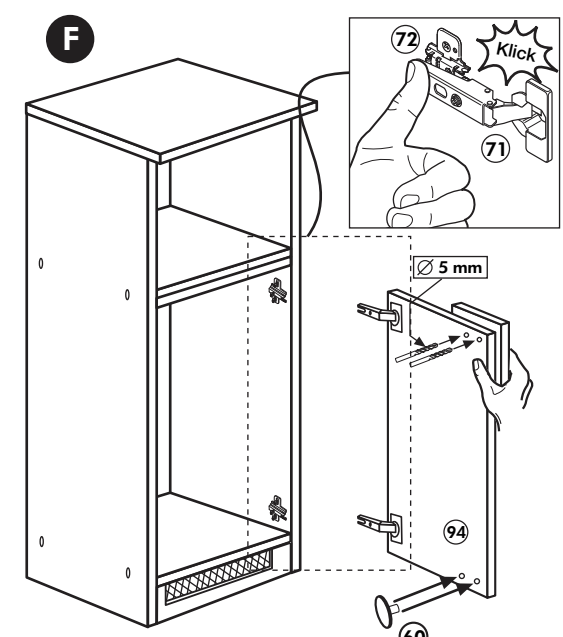

# Back-/Kühlumbau 165cm

Nr. 318 Rev.00

22		8x
23		8x Ø 3
26		2x 4,0 x 30 M4
60		2x Ø 5
72		2x
21		1x
70		1x LEIM GLUE
71		2x
63		10x 8 x 30

1

<p>79</p>  <p>3x rechts</p>	<p>78</p>  <p>3x links</p>	<p>36</p> <p>3,5 x 16</p>  <p>18x</p>
		<p>63</p> <p>8 x 30</p>  <p>4x</p>

2

<p>22</p>  <p>4x</p>	<p>70</p>  <p>1x</p>
---	---

3

(27)	3,0 x 20
24x	
(23)	
4x	