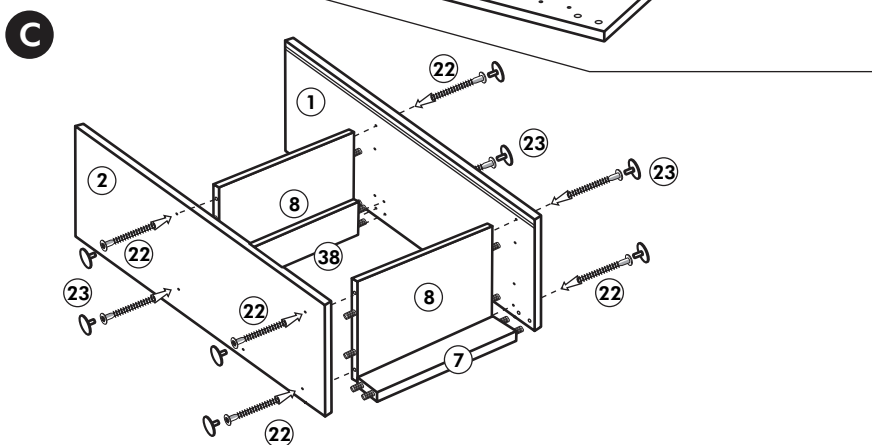

# Back-/Kühlumbau 165cm

Nr. 318 Rev.00

22		8x
23		8x Ø 3
26		2x 4,0 x 30 M4
60		2x Ø 5
72		2x
21		1x
70		1x LEIM GLUE
71		2x
63		10x 8 x 30

1

<p>79</p>  <p>3x rechts</p>	<p>78</p>  <p>3x links</p>	<p>36</p> <p>3,5 x 16</p>  <p>18x</p>
		<p>63</p> <p>8 x 30</p>  <p>4x</p>

2

<p>22</p>  <p>4x</p>	<p>70</p>  <p>1x</p>
---	---

3

(27)	3,0 x 20
24x	
(23)	
4x	