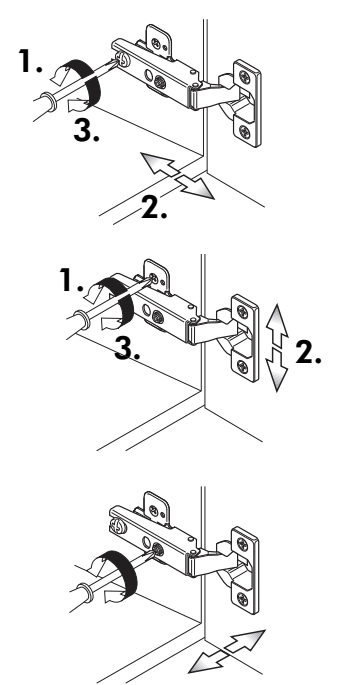

# Spüle-Unterschrank ohne AP

Nr. 400 Rev.00

<b>23</b> 4x Ø 3	<b>30</b> 2x
<b>46</b> 2x	<b>29</b> 2x Ø 10
<b>42</b> 2x	<b>22</b> 4x
<b>63</b> 4x 8 x 30	<b>26</b> 2x 4,0 x 30 M4
<b>106</b> 4x 4,0 x 30	<b>31</b> 4x
	<b>60</b> 2x Ø 5
	<b>27</b> 14x 3,0 x 20
	<b>21</b> 1x