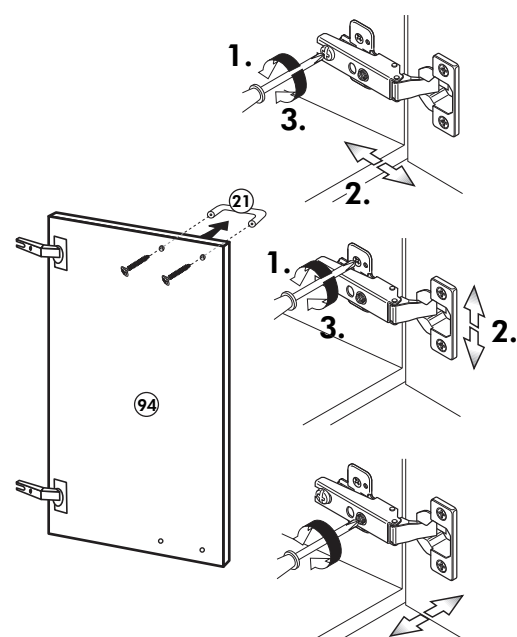

# Back-/Kühlumbau 165cm

Nr. 318 Rev.00

22		8x
23		8x Ø 3
26		2x 4,0 x 30 M4
60		2x Ø 5
72		2x
21		1x
70		1x LEIM GLUE
71		2x
63		10x 8 x 30

1

<p>79</p>  <p>3x rechts</p>	<p>78</p>  <p>3x links</p>	<p>36</p> <p>3,5 x 16</p>  <p>18x</p>
		<p>63</p> <p>8 x 30</p>  <p>4x</p>

2

<p>22</p>  <p>4x</p>	<p>70</p>  <p>1x</p>
---	---

3

(27)	3,0 x 20
24x	
(23)	
4x	