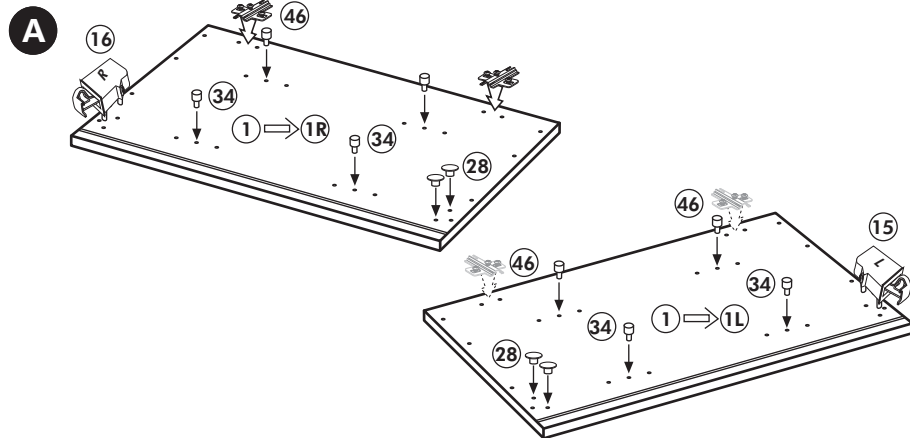

Hochhängeschrank

Nr. 103 Rev.00