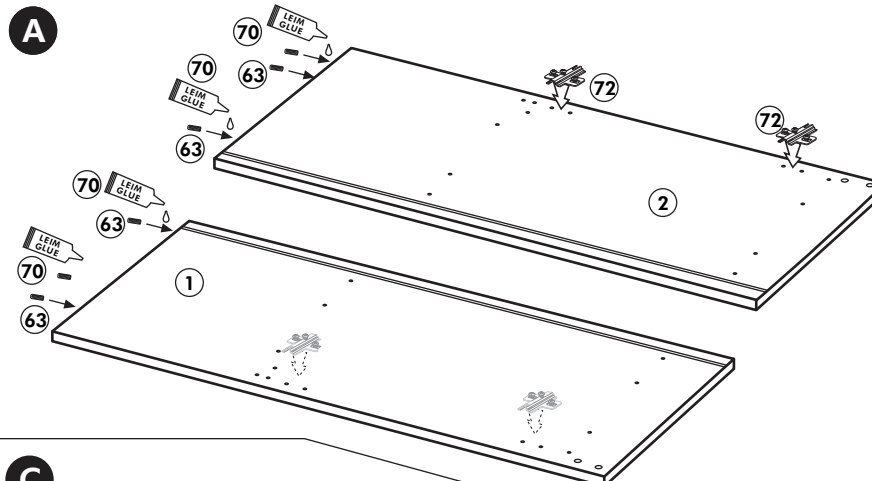

# Back-/Kühlumbau 165cm

Nr. 318 Rev.00

22		8x
23		8x Ø 3
26		2x 4,0 x 30 M4
60		2x Ø 5
72		2x
21		1x
70		1x LEIM GLUE
71		2x
63		10x 8 x 30

1

<p>79</p>  <p>3x rechts</p>	<p>78</p>  <p>3x links</p>	<p>36</p> <p>3,5 x 16</p>  <p>18x</p>
		<p>63</p> <p>8 x 30</p>  <p>4x</p>

2

<p>22</p>  <p>4x</p>	<p>70</p>  <p>1x</p>
---	---

3

(27)	3,0 x 20
24x	
(23)	
4x	