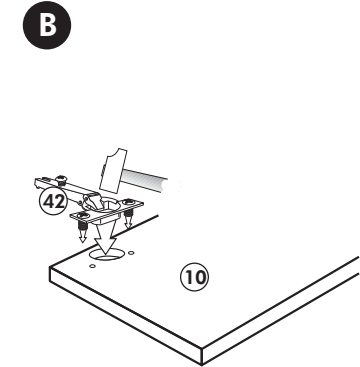

Hochhängeschrank

Nr. 103 Rev.00