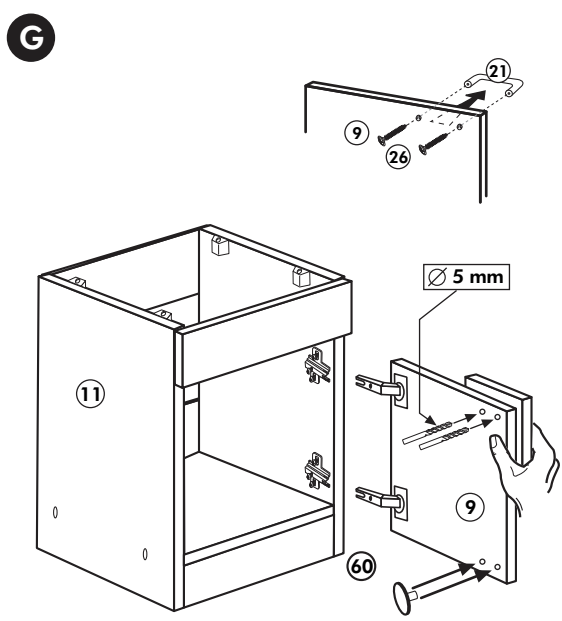

# Spüle-Unterschrank ohne AP

Nr. 400 Rev.00

<b>23</b> 4x Ø 3	<b>30</b> 2x
<b>46</b> 2x	<b>29</b> 2x Ø 10
<b>42</b> 2x	<b>22</b> 4x
<b>63</b> 4x 8 x 30	<b>26</b> 2x 4,0 x 30 M4
<b>106</b> 4x 4,0 x 30	<b>31</b> 4x
	<b>60</b> 2x Ø 5
	<b>27</b> 14x 3,0 x 20
	<b>21</b> 1x