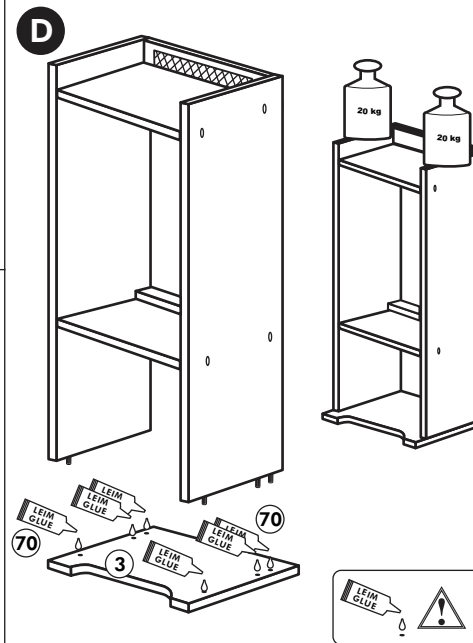

# Back-/Kühlumbau 165cm

Nr. 318 Rev.00

22		8x
23		8x Ø 3
26		2x 4,0 x 30 M4
60		2x Ø 5
72		2x
21		1x
70		1x LEIM GLUE
71		2x
63		10x 8 x 30

# Unterschrank

Nr. 016 Rev.02

<b>78</b>  3x links	<b>79</b>  3x rechts	<b>22</b>  4x	<b>36</b>  56x 3,5 x 16	<b>23</b>  4x	<b>126</b>  4x
<b>27</b>  24x 3,0 x 20	<b>63</b>  4x 8 x 30	<b>106</b>  4x 4,0 x 30	<b>26</b>  6x 4,0 x 30 M4	<b>70</b>  1x LEIM GLUE	<b>21</b>  3x

1

<p>79</p>  <p>3x rechts</p>	<p>78</p>  <p>3x links</p>	<p>36</p> <p>3,5 x 16</p>  <p>18x</p>
		<p>63</p> <p>8 x 30</p>  <p>4x</p>

2

<p>22</p>  <p>4x</p>	<p>70</p>  <p>1x</p>
---	---

3

(27)	3,0 x 20
24x	
(23)	
4x	