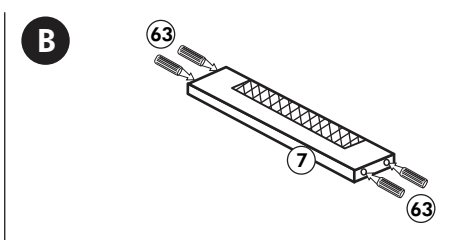

# Back-/Kühlumbau 165cm

Nr. 318 Rev.00

22		8x
23		8x Ø 3
26		2x 4,0 x 30 M4
60		2x Ø 5
72		2x
21		1x
70		1x LEIM GLUE
71		2x
63		10x 8 x 30

1

<p>79</p>  <p>3x rechts</p>	<p>78</p>  <p>3x links</p>	<p>36</p> <p>3,5 x 16</p>  <p>18x</p>
		<p>63</p> <p>8 x 30</p>  <p>4x</p>

2

<p>22</p>  <p>4x</p>	<p>70</p>  <p>1x</p>
---	---

3

(27)	3,0 x 20
24x	
(23)	
4x	