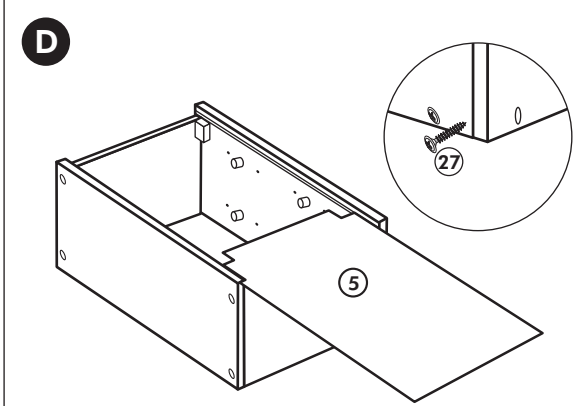

Hochhängeschrank

Nr. 103 Rev.00