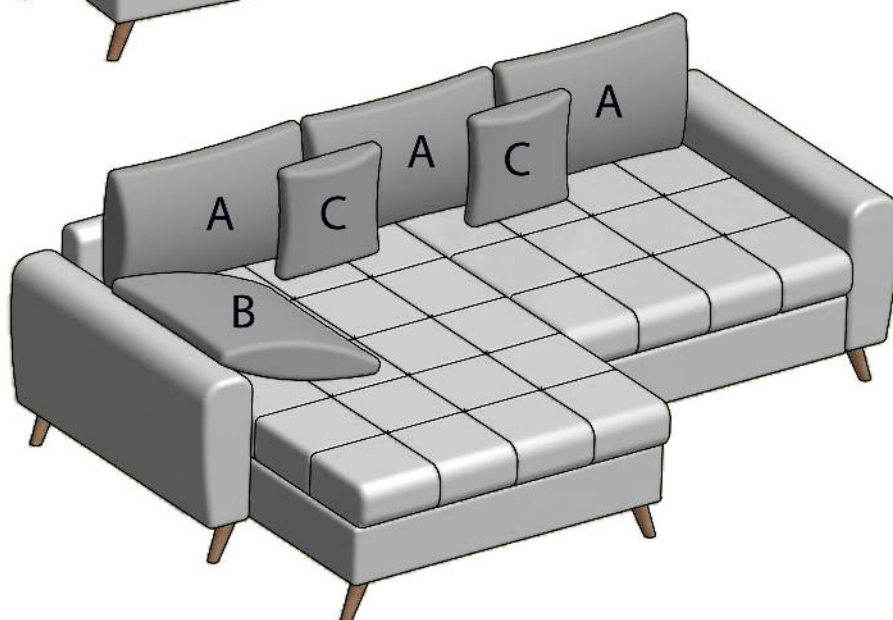

BLACKBURN (2AL-MaxiRC) (MaxiRC-2AL)

 A 3x 65x45	 B 1x 62x62	 C 2x 38x38	 D 2x	 E 7x	 9x
---	--	--	--	--	---

2AL-RC

RC-2AL

17-01-2017

BLACKBURN (2AL-MaxiRC) (MaxiRC-2AL)

- | | |
|----------------------------------|--------------------------------|
| (DE) Montageanleitung | (IT) Istruzioni di montaggio |
| (PL) Instrukcja montażu | (FR) Notice de montage |
| (NL) Handleiding voor de montage | (RO) Instrucțiuni de asamblare |
| (GB) Assembly instructions | (SK) Montážny návod |
| (TR) Montaj talimatı | (CZ) Montážní návod |
| (RU) Инструкция по монтажу | (HU) Szerelési útmutató |