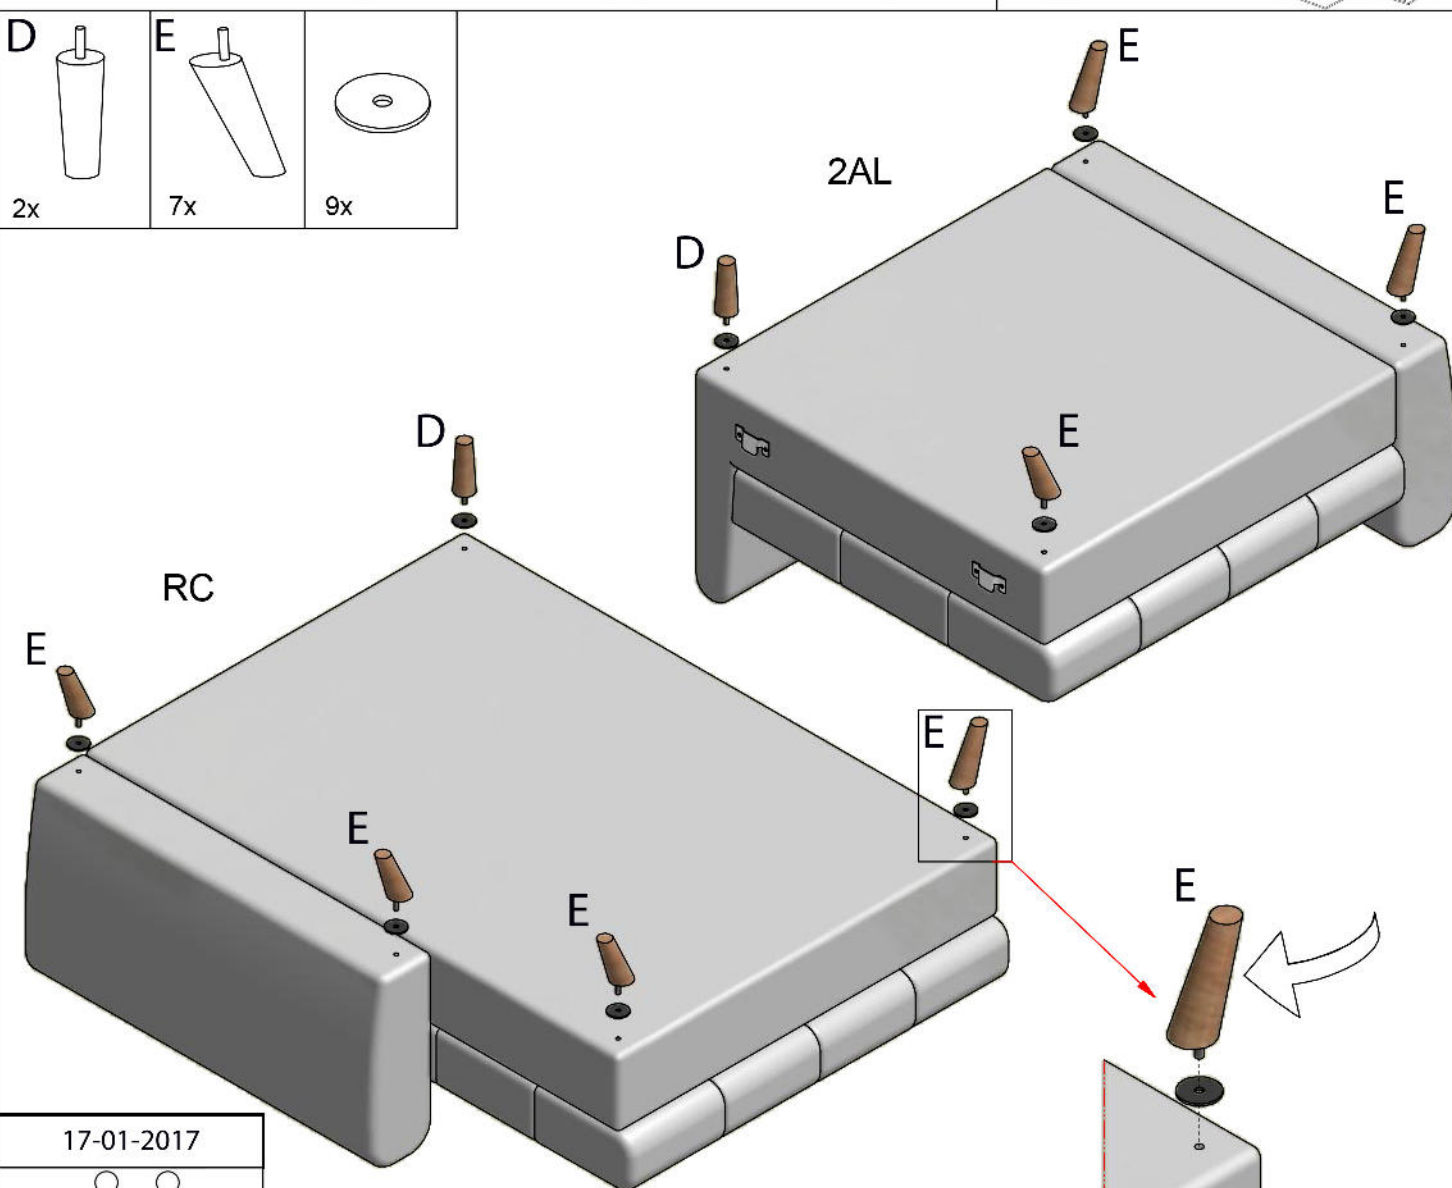

BLACKBURN (2AL-MaxiRC) (MaxiRC-2AL)

2x

7x

9x

17-01-2017

BLACKBURN (2AL-MaxiRC) (MaxiRC-2AL)

- | | |
|----------------------------------|--------------------------------|
| (DE) Montageanleitung | (IT) Istruzioni di montaggio |
| (PL) Instrukcja montażu | (FR) Notice de montage |
| (NL) Handleiding voor de montage | (RO) Instrucțiuni de asamblare |
| (GB) Assembly instructions | (SK) Montážny návod |
| (TR) Montaj talimatı | (CZ) Montážní návod |
| (RU) Инструкция по монтажу | (HU) Szerelési útmutató |