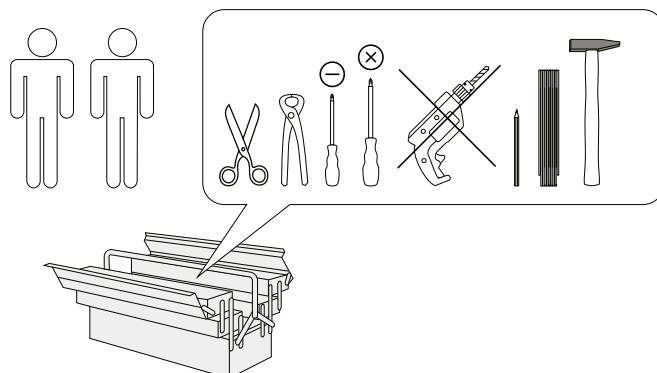

(D) Montageanleitung
57558

(FR) Notice de montage
57558

(NL) Handleiding voor de montage
57558

(CZ) Montážní návod
57558

(HU) Szerelési útmutató
57558

(TR) Montaj talimatı
57558

(GB) Assembly instructions
57558

(IT) Istruzioni di montaggio
57558

(PL) Instrukcja montażu
57558

(SK) Návod na montáž
57558

(RO) Instrucțiuni de montaj
57558

(RU) Инструкция по монтажу
57558