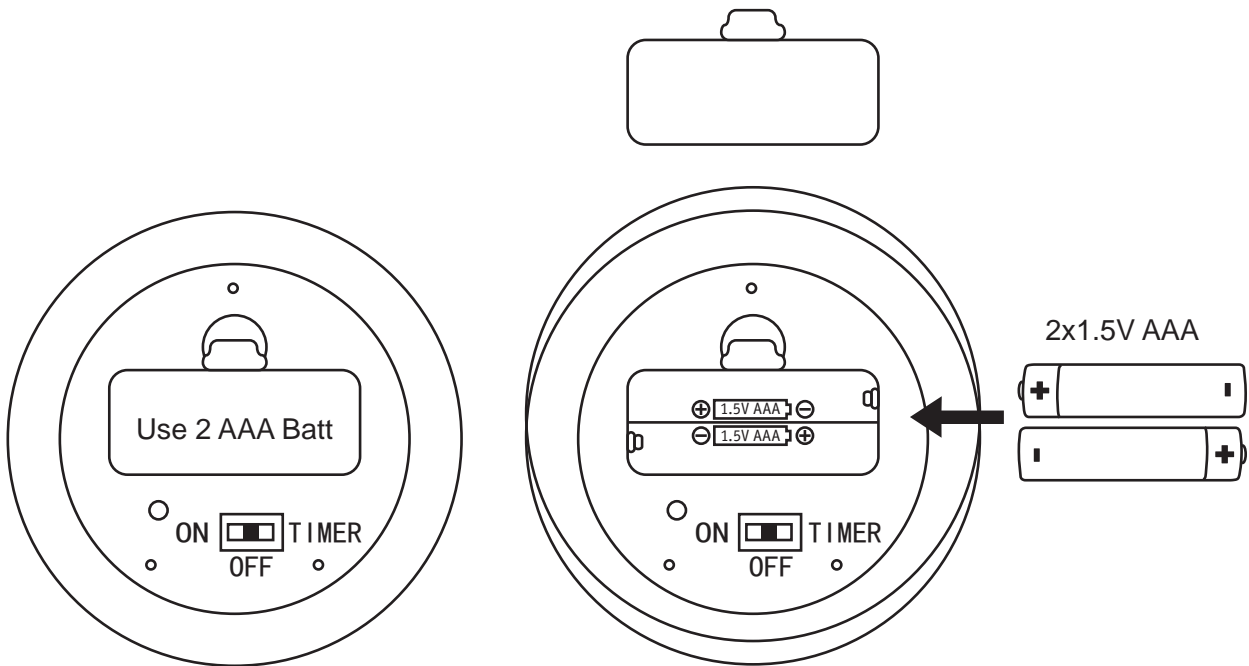

Abmessungen

Gewicht netto	700 g
Ø	100 mm
Verpackungsmaße BxHxL	14,4 x 19,5 x 14 cm
Abmessung (Höhe x Breite x Tiefe)	H: 155 mm

Technische Daten

Batterietyp	2xAAA/1,5V (Micro)
Dimmbar	Nein
Spannung	DC2x1.5V V
IP Schutz	IP20

Leuchtmitteldaten

Sockel/Fassung	E14
Bestückung	0,4 W
Anzahl Bestückung	1x
Anzahl Brennstellen	1
Bestückung	incl. 1x0,4 W
Nennlichtstrom	15 lm
Farbtemperatur Bereich	2.700 K
Leuchtmittleigenschaft	ohne Leuchtmittel

BATTERY INSTALLATION

Open battery compartment door on lamp base

Insert "AAA" alkaline batteries (not included).

Ensure correct polarity, replace and close door pushing back into place to lock.

OPERATION

Slide switch to "ON" position to turn the lamp on.

Slide switch to "OFF" position to turn the lamp off.

Slide switch to "TIMER" position to to set the lamp with 6 hours timer function.

The input voltage of the used led bulb is DC3V!
Please don't use the bulb with 230V input voltage!