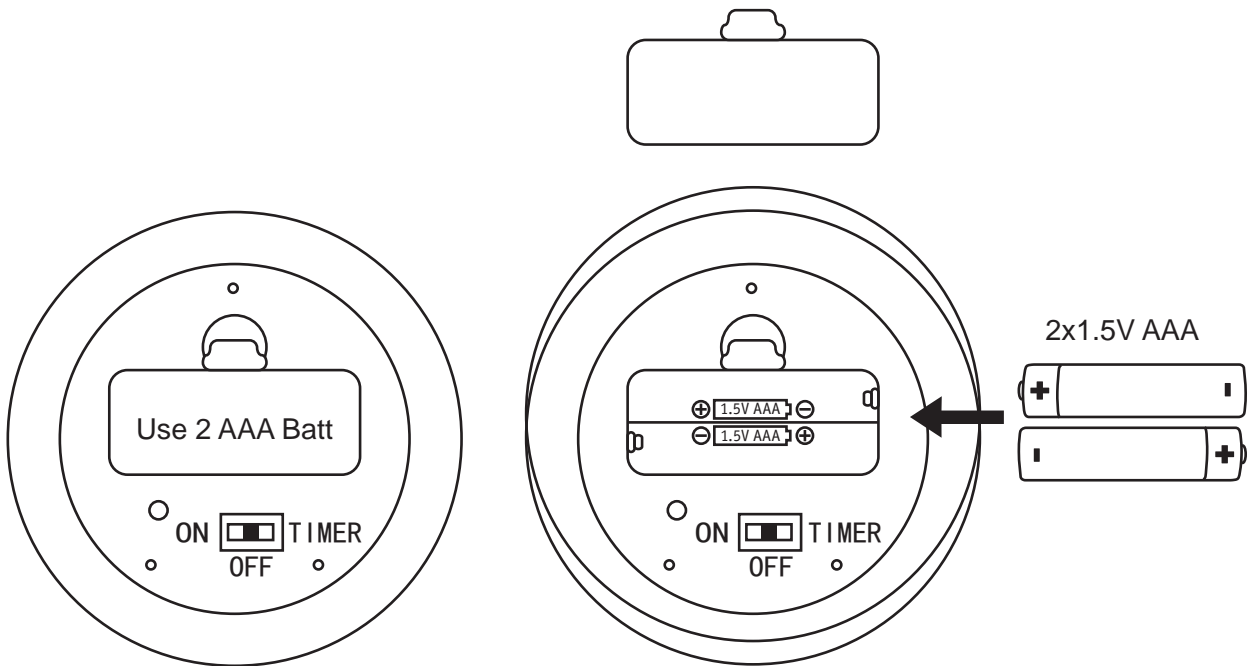

Abmessungen

Gewicht netto	700 g
Ø	100 mm
Verpackungsmaße BxHxL	14,4 x 19,5 x 14 cm
Abmessung (Höhe x Breite x Tiefe)	H: 155 mm

Technische Daten

Batterietyp	2xAAA/1,5V (Micro)
Dimmbar	Nein
Spannung	DC2x1.5V V
IP Schutz	IP20

Leuchtmitteldaten

Sockel/Fassung	E14
Bestückung	0,4 W
Anzahl Bestückung	1x
Anzahl Brennstellen	1
Bestückung	incl. 1x0,4 W
Nennlichtstrom	15 lm
Farbtemperatur Bereich	2.700 K
Leuchtmittleigenschaft	ohne Leuchtmittel

BATTERY INSTALLATION

Open battery compartment door on lamp base

Insert "AAA" alkaline batteries (not included).

Ensure correct polarity, replace and close door pushing back into place to lock.

OPERATION

Slide switch to "ON" position to turn the lamp on.

Slide switch to "OFF" position to turn the lamp off.

Slide switch to "TIMER" position to set the lamp with 6 hours timer function.

The input voltage of the used led bulb is DC3V!
Please don't use the bulb with 230V input voltage!