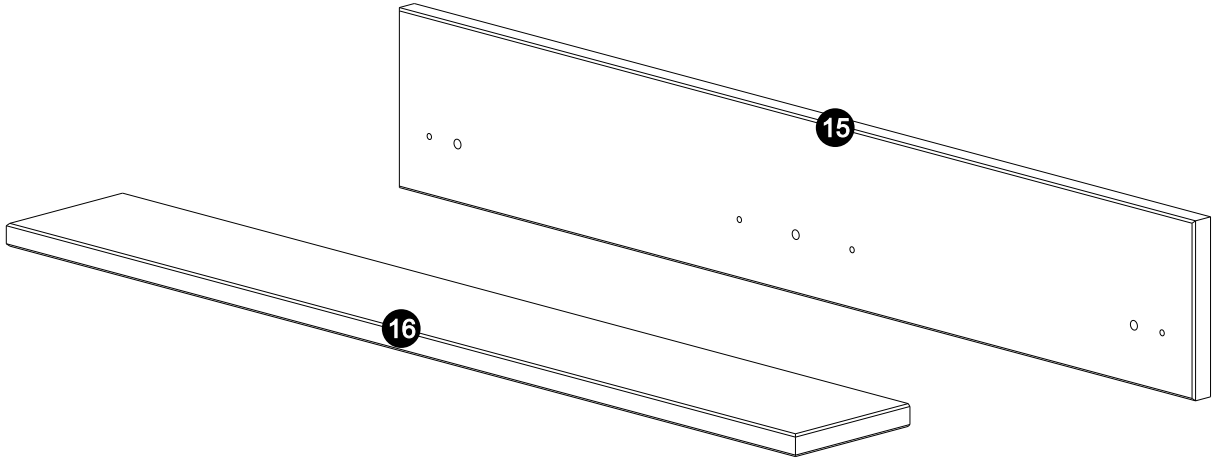

0
10
20
30
40
50
60
70
80
90
100
110
120
130
140
150
160
170
180
190
200

Service • Dienstverlening • Serwis • Servis • Сервисная служба

Name • Naam • Nazwa • isim • Название	
Nr. • No. • Номер	
Typ • Type • Тип • Тип	

A 4x40 4x	B 3x16 4x	C 8x30 3x	D 2x	E 4,5x60 2x