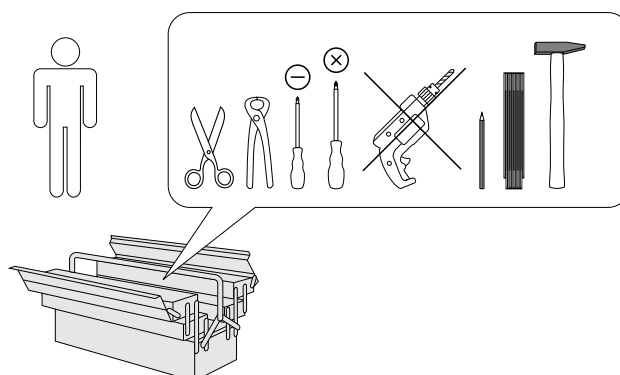

# Kubo 57337

- |           |                                             |           |                                         |
|-----------|---------------------------------------------|-----------|-----------------------------------------|
| <b>D</b>  | <b>Montageanleitung</b><br>57337            | <b>GB</b> | <b>Assembly instructions</b><br>57337   |
| <b>FR</b> | <b>Notice de montage</b><br>57337           | <b>IT</b> | <b>Istruzioni di montaggio</b><br>57337 |
| <b>NL</b> | <b>Handleiding voor de montage</b><br>57337 | <b>PL</b> | <b>Instrukcja montażu</b><br>57337      |
| <b>CZ</b> | <b>Montážní návod</b><br>57337              | <b>SK</b> | <b>Návod na montáž</b><br>57337         |
| <b>HU</b> | <b>Szerelési útmutató</b><br>57337          | <b>RO</b> | <b>Instrucțiuni de montaj</b><br>57337  |
| <b>TR</b> | <b>Montaj talimatı</b><br>57337             | <b>RU</b> | <b>Инструкция по монтажу</b><br>57337   |