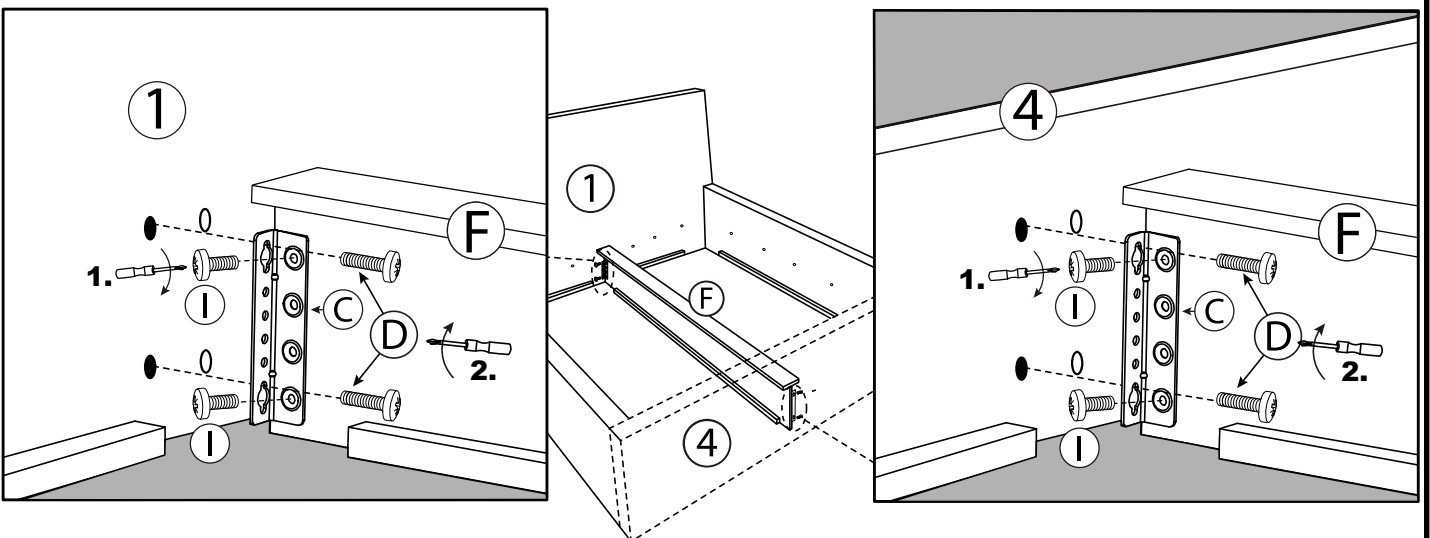

Meise Möbel GmbH & KG Klosterbauerschafter Straße 27 D-32278 Kirchlengern		<b>MAGNUM</b> by meise (B-504) Bettkasten / storage						160 cm 180 cm 200 cm	
A-111	B-111	C-111	D-111	E-111	F-111	G-111	H-111	I-111	
2	2	10	44	2	1	4	8	4	
						 160/180/200: 795/895/995* 995*5			
H80*40*40	670*40*20	-	M6*40	M8*40	2010*150*70		M6*35	M6*20	
J-111	K-111	LL/LR-111	M-111	N-111	O-111	P-111	Q-111	R-111	
6	2	2 / 2	4	-	-	2	4	16	
				-	-				
160/180/200: 785/885/985* 50*20	560*25*35	-	350 N			560*25*15	730*100*70	4*20	
S-111	T-111	UL/UR-111	V-111	W-111	X-111	Y-111	Z-111	AA-111	
2	16	1 / 1	1	16	8	-	8	12	
						-			
1520*36*36	Set	160/180/200: 79/89/99*195cm	5	M6	M6		M8*70	M8*65	
									
		 60 min			 < 120 KG < 120 KG				

# MAGNUM by meise (B-504)

Bettkasten / storage

160 cm  
 180 cm  
 200 cm

6

7

8