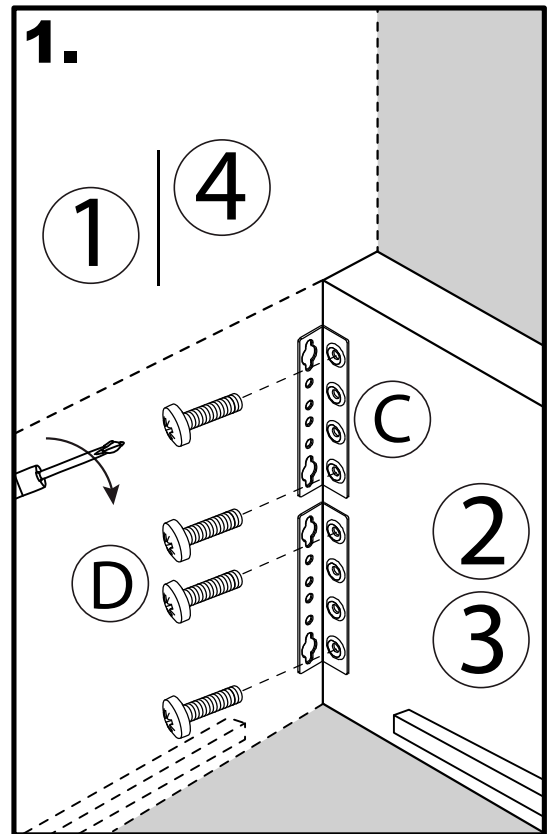

Meise Möbel GmbH & KG Klosterbauerschafter Straße 27 D-32278 Kirchlengern		<b>MAGNUM</b> by meise (B-504) Bettkasten / storage						160 cm 180 cm 200 cm	
A-111	B-111	C-111	D-111	E-111	F-111	G-111	H-111	I-111	
2	2	10	44	2	1	4	8	4	
						 160/180/200: 795/895/995* 995*5			
H80*40*40	670*40*20	-	M6*40	M8*40	2010*150*70		M6*35	M6*20	
J-111	K-111	LL/LR-111	M-111	N-111	O-111	P-111	Q-111	R-111	
6	2	2 / 2	4	-	-	2	4	16	
				-	-				
160/180/200: 785/885/985* 50*20	560*25*35	-	350 N			560*25*15	730*100*70	4*20	
S-111	T-111	UL/UR-111	V-111	W-111	X-111	Y-111	Z-111	AA-111	
2	16	1 / 1	1	16	8	-	8	12	
						-			
1520*36*36	Set	160/180/200: 79/89/99*195cm	5	M6	M6		M8*70	M8*65	
									
		 60 min			 < 120 KG < 120 KG				

2

**2.**

3

# MAGNUM by meise (B-504)

Bettkasten / storage

160 cm  
 180 cm  
 200 cm

6

7

8