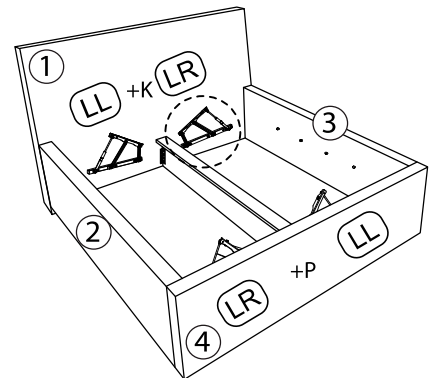

2

**2.**

3

# MAGNUM by meise (B-504)

Bettkasten / storage

160 cm  
 180 cm  
 200 cm

6

7

8