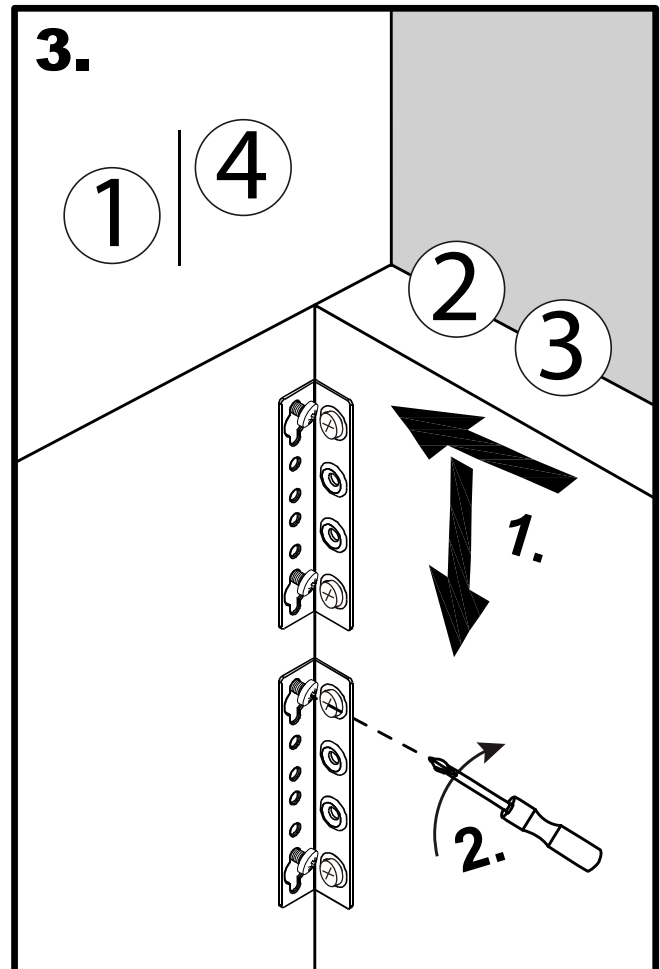

Meise Möbel GmbH & KG Klosterbauerschafter Straße 27 D-32278 Kirchlengern		<b>MAGNUM</b> by meise (B-504) Bettkasten / storage						160 cm 180 cm 200 cm	
A-111	B-111	C-111	D-111	E-111	F-111	G-111	H-111	I-111	
2	2	10	44	2	1	4	8	4	
						 160/180/200: 795/895/995* 995*5			
H80*40*40	670*40*20	-	M6*40	M8*40	2010*150*70		M6*35	M6*20	
J-111	K-111	LL/LR-111	M-111	N-111	O-111	P-111	Q-111	R-111	
6	2	2 / 2	4	-	-	2	4	16	
				-	-				
160/180/200: 785/885/985* 50*20	560*25*35	-	350 N			560*25*15	730*100*70	4*20	
S-111	T-111	UL/UR-111	V-111	W-111	X-111	Y-111	Z-111	AA-111	
2	16	1 / 1	1	16	8	-	8	12	
						-			
1520*36*36	Set	160/180/200: 79/89/99*195cm	5	M6	M6		M8*70	M8*65	
									
		 60 min			 < 120 KG < 120 KG				

# MAGNUM by meise (B-504)

Bettkasten / storage

160 cm  
 180 cm  
 200 cm

6

7

8