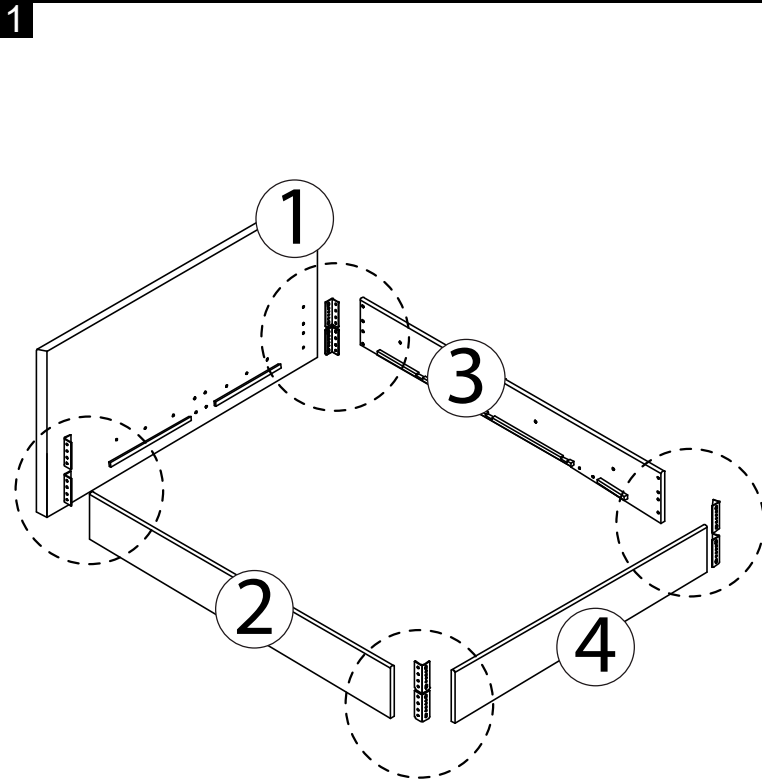

Meise Möbel GmbH & KG Klosterbauerschafter Straße 27 D-32278 Kirchlengern		<b>MAGNUM</b> by meise (B-504) Bettkasten / storage						160 cm 180 cm 200 cm	
A-111	B-111	C-111	D-111	E-111	F-111	G-111	H-111	I-111	
2	2	10	44	2	1	4	8	4	
						 160/180/200: 795/895/995* 995*5			
H80*40*40	670*40*20	-	M6*40	M8*40	2010*150*70		M6*35	M6*20	
J-111	K-111	LL/LR-111	M-111	N-111	O-111	P-111	Q-111	R-111	
6	2	2 / 2	4	-	-	2	4	16	
				-	-				
160/180/200: 785/885/985* 50*20	560*25*35	-	350 N			560*25*15	730*100*70	4*20	
S-111	T-111	UL/UR-111	V-111	W-111	X-111	Y-111	Z-111	AA-111	
2	16	1 / 1	1	16	8	-	8	12	
						-			
1520*36*36	Set	160/180/200: 79/89/99*195cm	5	M6	M6		M8*70	M8*65	
									
		 60 min			 < 120 KG < 120 KG				

2

**2.**

3

# MAGNUM by meise (B-504)

Bettkasten / storage

160 cm  
 180 cm  
 200 cm

6

7

8