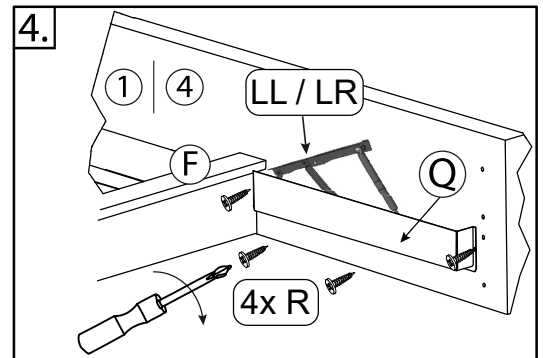

2

**2.**

3

# MAGNUM by meise (B-504)

Bettkasten / storage

160 cm  
 180 cm  
 200 cm

6

7

8