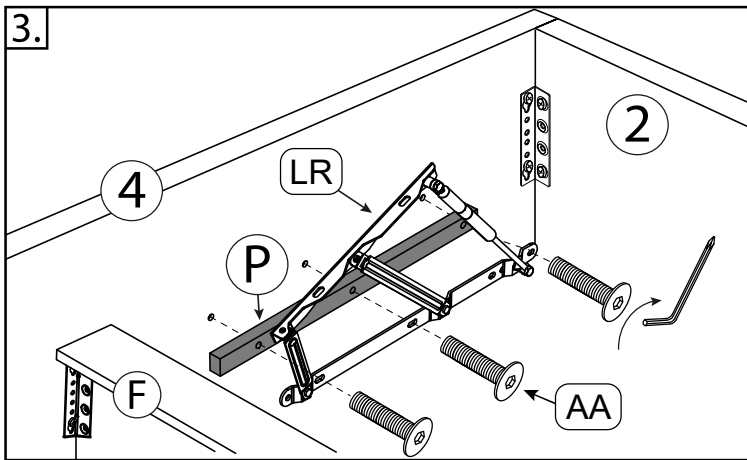

2

**2.**

3

# MAGNUM by meise (B-504)

Bettkasten / storage

160 cm  
 180 cm  
 200 cm

6

7

8