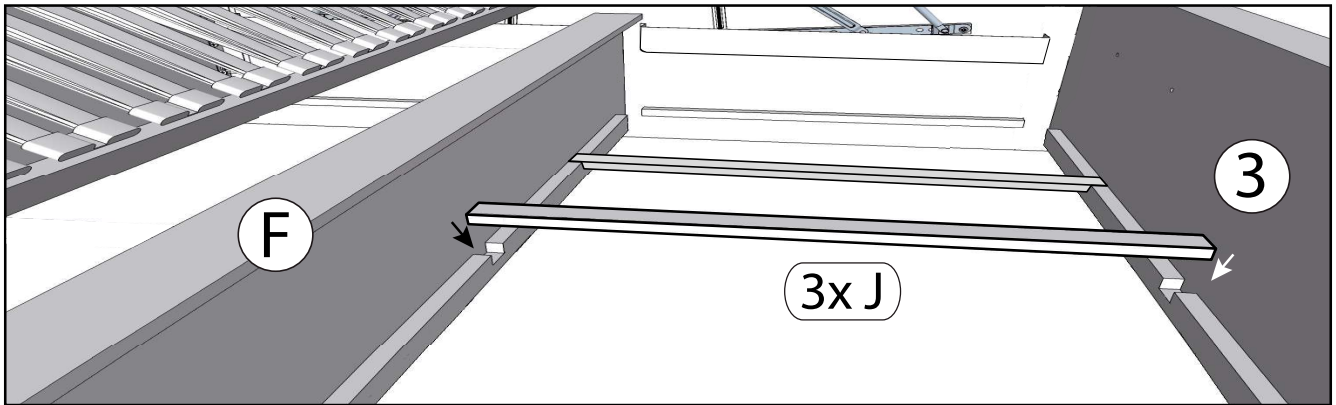

2

**2.**

3

# MAGNUM by meise (B-504)

Bettkasten / storage

160 cm  
 180 cm  
 200 cm

6

7

8