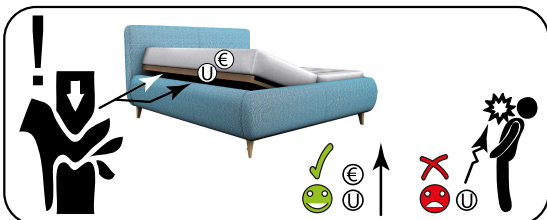

2

**2.**

3

# MAGNUM by meise (B-504)

Bettkasten / storage

160 cm  
 180 cm  
 200 cm

6

7

8