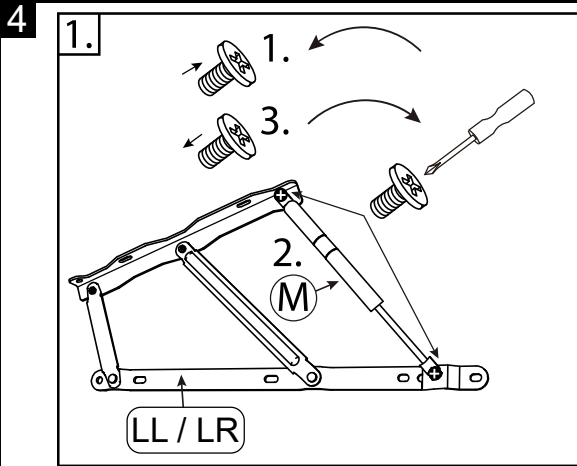

2

**2.**

3

# MAGNUM by meise (B-504)

Bettkasten / storage

160 cm  
 180 cm  
 200 cm

6

7

8