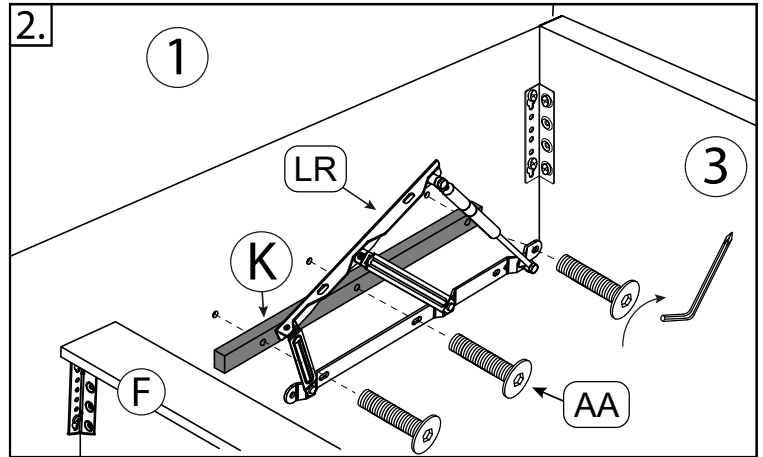

2

**2.**

3

# MAGNUM by meise (B-504)

Bettkasten / storage

160 cm  
 180 cm  
 200 cm

6

7

8