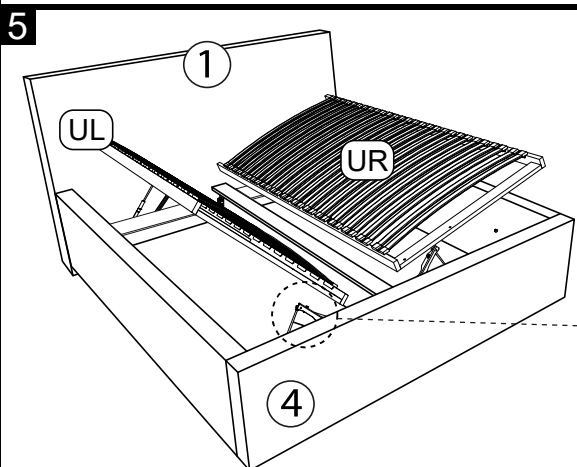

2

**2.**

3

# MAGNUM by meise (B-504)

Bettkasten / storage

160 cm  
 180 cm  
 200 cm

6

7

8