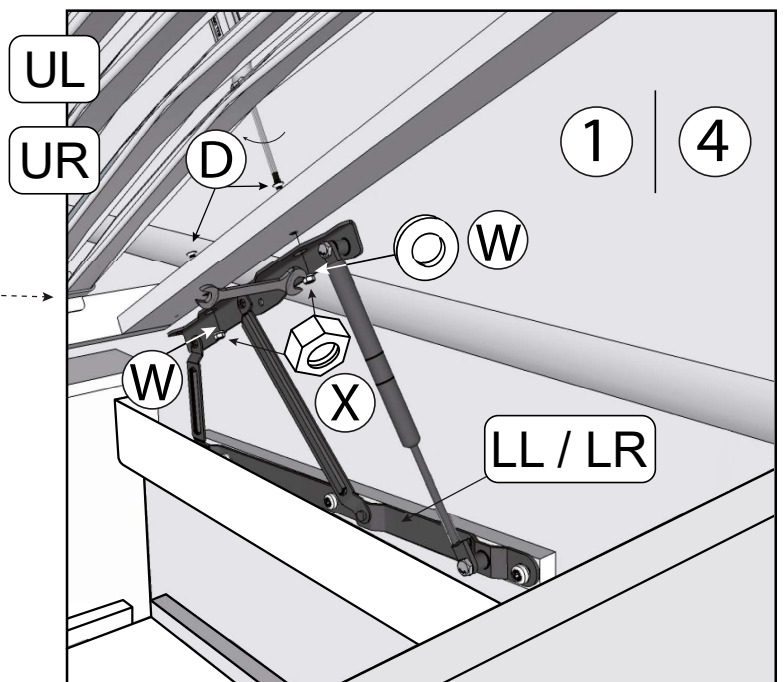

2

**2.**

3

# MAGNUM by meise (B-504)

Bettkasten / storage

160 cm  
 180 cm  
 200 cm

6

7

8