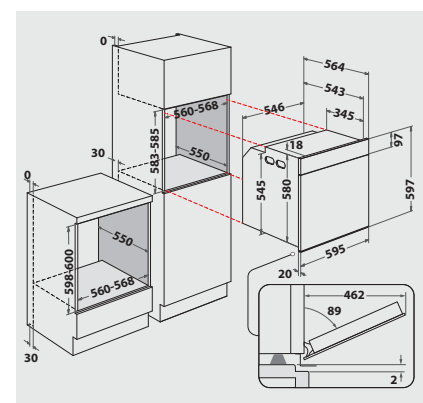

ZUBEHÖR

- 1 Gitterrost
- Airfry Backblech
- 1 Backblech, emailliert
- 1 Fettpfanne

TECHNISCHE DATEN UND MASSE

- Energieeffizienzklasse A+¹
- Energieverbrauch nach DIN 0.65 kWh konventionell
- Energieverbrauch nach DIN 0.87 kWh Umluft
- Gesamtanschlusswert: 3,65 kW
- Länge des Anschlusskabels 130 cm
- Nischenmaße (HxBxT): 585x560x550 mm