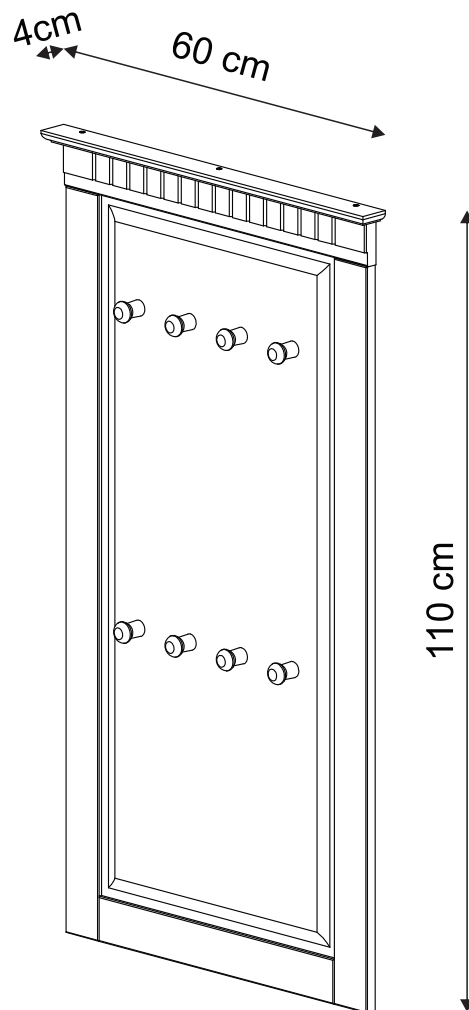

Lisa 1273

Montageanleitung
1273

Notice de montage
1273

Handleiding voor de montage
1273

Montážní návod
1273

Szerelési útmutató
1273

Montaj talimatı
1273

Assembly instructions
1273

- | | | | | | |
|---|---|---|--|--|---|
| A

8,0x30
2x | B

4x14
4x
4x | C

2x | D

4x35
11x | E

8x | F

4,5x60
2x |
|---|---|---|--|--|---|

1