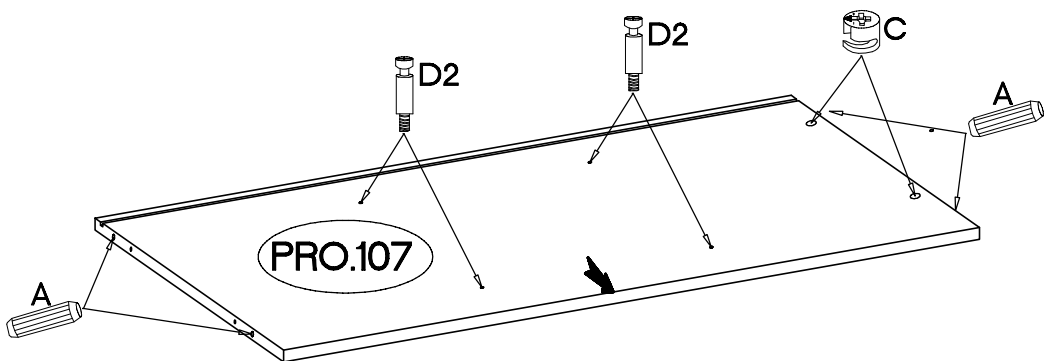

PRONTO

35-249

35-249-G0

	6,4 x 50mm 								
12	4	1	10						
	L=20mm 		6.5x48x16 						
12	12	8	4	10	8	1	1	1	

PRO.203 = max. 10kg

PRO.303 = max. 5kg

PRO.402

Coli	Ersatzteil Nummer	Dimension
1/1	PRO.107	1069x348x18
	PRO.108	1069x348x18
	PRO.203	800x350x18
	PRO.205	800x350x18
	PRO.402 x2	762x314x18
	PRO.609 x3	359x771x2,5

1

 #15/12mm C	 L=20mm D2	 #8x30mm A
12	12	8

2

	O
1	
6,4 x 50mm	
	B
4	

3

6.5x48x16	
	F2
4	

4

5

	$\pm 3.0 \times 20 \text{mm}$	
L2	P7	L
10	10	8

6

	 †10x50mm O7 1
 †3.5x13mm P5 1	 L9 1

7