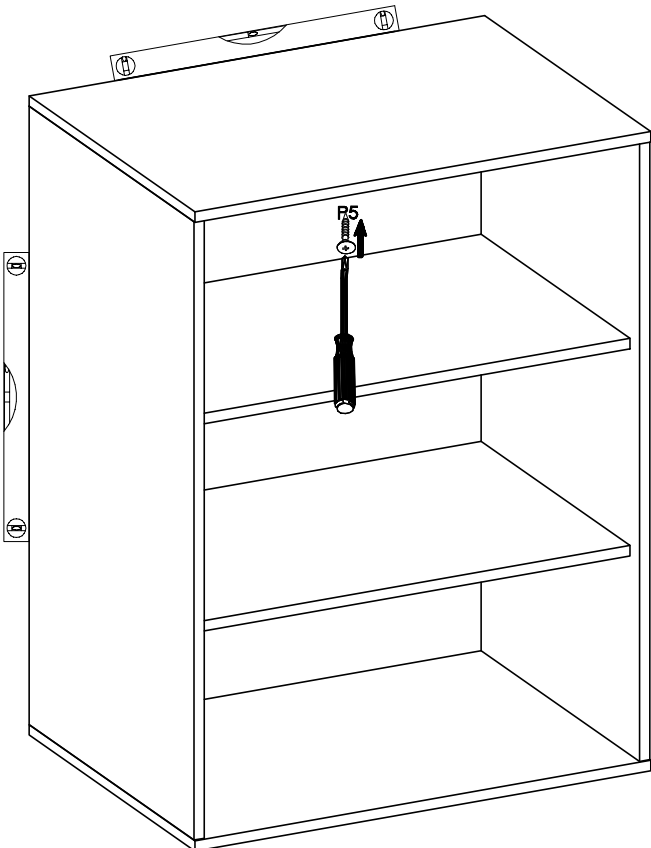

6

	  †10x50mm O7 1
  †3.5x13mm P5 1	 L9 1