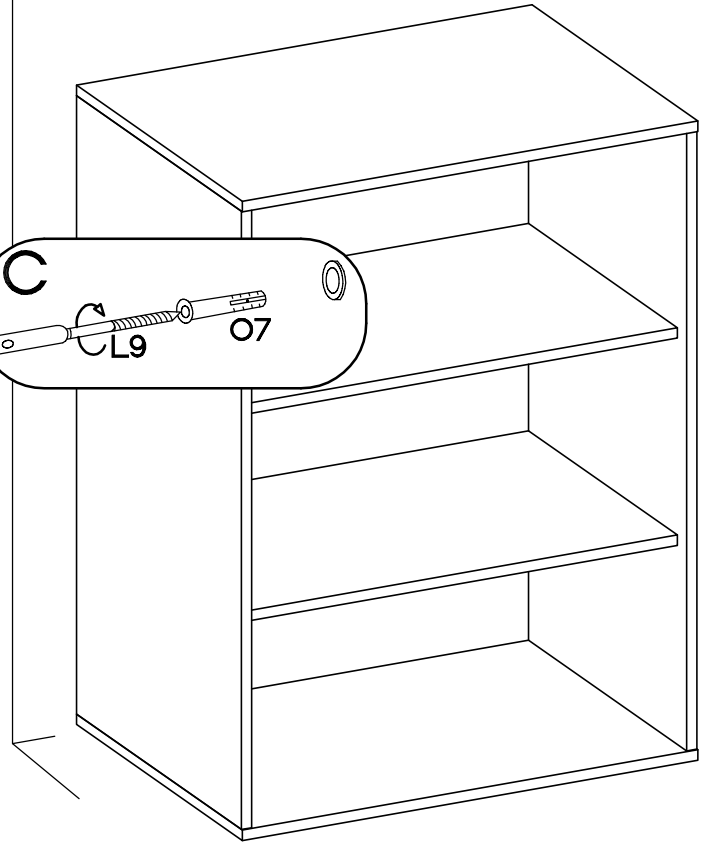

PRONTO

35-249

35-249-G0

	6,4 x 50mm 								
12	4	1	10						
	L=20mm 		6.5x48x16 						
12	12	8	4	10	8	1	1	1	

PRO.203 = max. 10kg

PRO.303 = max. 5kg

PRO.402

Coli	Ersatzteil Nummer	Dimension
1/1	PRO.107	1069x348x18
	PRO.108	1069x348x18
	PRO.203	800x350x18
	PRO.205	800x350x18
	PRO.402 x2	762x314x18
	PRO.609 x3	359x771x2,5

1

 #15/12mm C	 L=20mm D2	 #8x30mm A
12	12	8

2

	O
1	
6,4 x 50mm	
	B
4	

3

6.5x48x16	
	F2
4	

4

5

	$\pm 3.0 \times 20 \text{mm}$	
L2	P7	L
10	10	8

6

	 †10x50mm O7 1
 †3.5x13mm P5 1	 L9 1

7