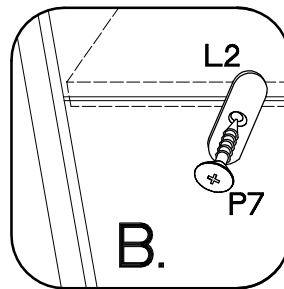

PRONTO

35-249

35-249-G0

	6,4 x 50mm 								
12	4	1	10						
	L=20mm 		6.5x48x16 						
12	12	8	4	10	8	1	1	1	

PRO.203 = max. 10kg

PRO.303 = max. 5kg

PRO.402

Coli	Ersatzteil Nummer	Dimension
1/1	PRO.107	1069x348x18
	PRO.108	1069x348x18
	PRO.203	800x350x18
	PRO.205	800x350x18
	PRO.402 x2	762x314x18
	PRO.609 x3	359x771x2,5

1

 #15/12mm C	 L=20mm D2	 #8x30mm A
12	12	8

2

	O
1	
6,4 x 50mm	
	B
4	

3

6.5x48x16	
	F2
4	

4

5

	$\pm 3.0 \times 20 \text{mm}$	
L2	P7	L
10	10	8

6

	 †10x50mm O7 1
 †3.5x13mm P5 1	 L9 1

7