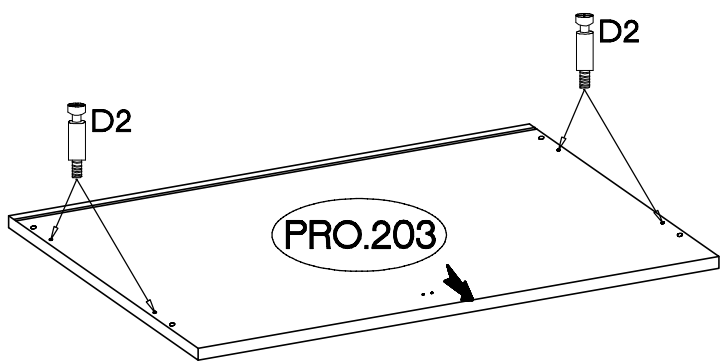

PRONTO

35-249

35-249-G0

	6,4 x 50mm 								
12	4	1	10						
	L=20mm 		6.5x48x16 						
12	12	8	4	10	8	1	1	1	

PRO.203 = max. 10kg

PRO.303 = max. 5kg

PRO.402

Coli	Ersatzteil Nummer	Dimension
1/1	PRO.107	1069x348x18
	PRO.108	1069x348x18
	PRO.203	800x350x18
	PRO.205	800x350x18
	PRO.402 x2	762x314x18
	PRO.609 x3	359x771x2,5

1

 #15/12mm C	 L=20mm D2	 #8x30mm A
12	12	8

2

	O
1	
6,4 x 50mm	
	B
4	

3

6.5x48x16	
	F2
4	

4

5

	$\pm 3.0 \times 20 \text{mm}$	
L2	P7	L
10	10	8

6

	 †10x50mm O7 1
 †3.5x13mm P5 1	 L9 1

7