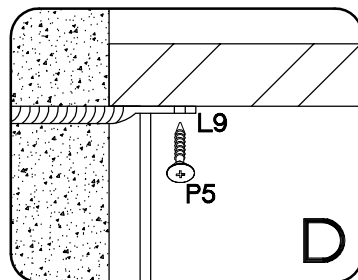

PRONTO

35-249

35-249-G0

	6,4 x 50mm 								
12	4	1	10						
	L=20mm 		6.5x48x16 						
12	12	8	4	10	8	1	1	1	

PRO.203 = max. 10kg

PRO.303 = max. 5kg

PRO.402

Coli	Ersatzteil Nummer	Dimension
1/1	PRO.107	1069x348x18
	PRO.108	1069x348x18
	PRO.203	800x350x18
	PRO.205	800x350x18
	PRO.402 x2	762x314x18
	PRO.609 x3	359x771x2,5

1

 #15/12mm C	 L=20mm D2	 #8x30mm A
12	12	8

2

	O
1	
6,4 x 50mm	
	B
4	

3

6.5x48x16	
	F2
4	

4

5

	$\pm 3.0 \times 20 \text{mm}$	
L2	P7	L
10	10	8

6

	 †10x50mm O7 1
 †3.5x13mm P5 1	 L9 1

7