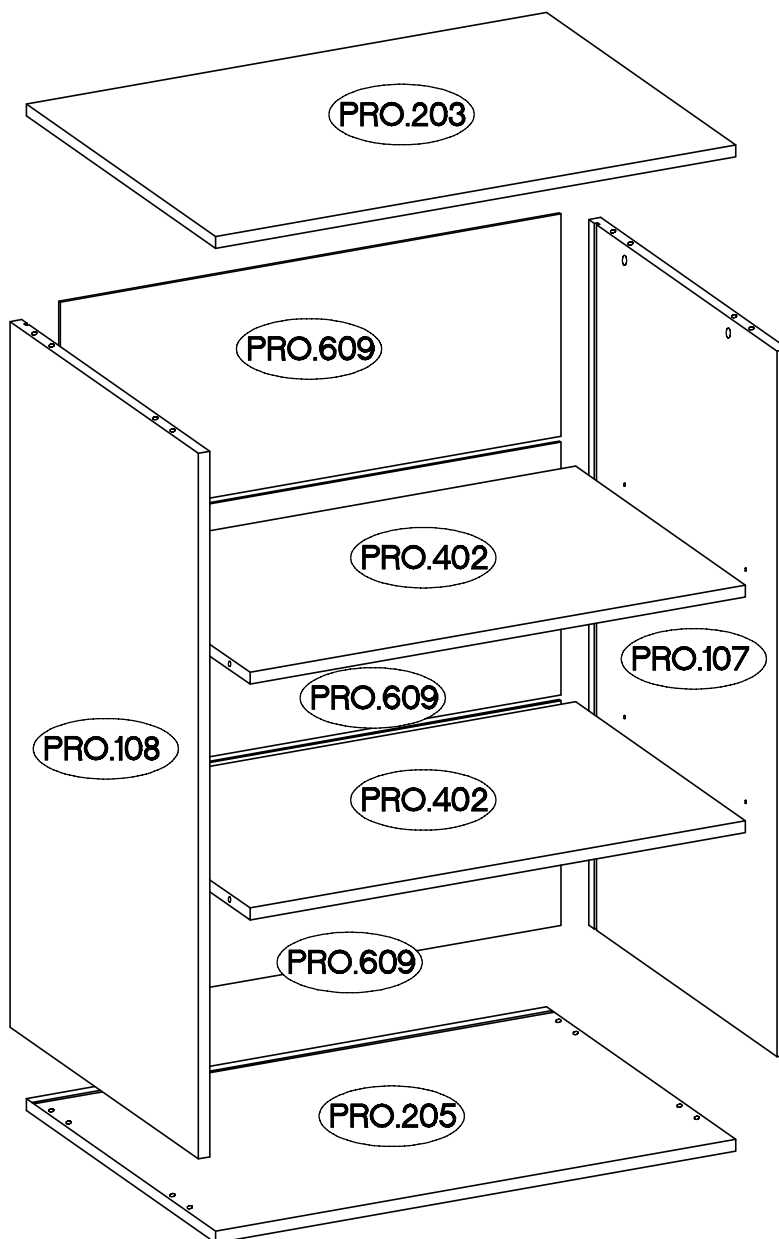

PRONTO

35-249

35-249-G0

	6,4 x 50mm 								
12	4	1	10						
	L=20mm 		6.5x48x16 						
12	12	8	4	10	8	1	1	1	

PRO.203 = max. 10kg

PRO.303 = max. 5kg

PRO.402

Coli	Ersatzteil Nummer	Dimension
1/1	PRO.107	1069x348x18
	PRO.108	1069x348x18
	PRO.203	800x350x18
	PRO.205	800x350x18
	PRO.402 x2	762x314x18
	PRO.609 x3	359x771x2,5

1

 #15/12mm C	 L=20mm D2	 #8x30mm A
12	12	8

2

	O
1	
6,4 x 50mm	
	B
4	

3

6.5x48x16	
	F2
4	

4

5

	$\pm 3.0 \times 20 \text{mm}$	
L2	P7	L
10	10	8

6

	 †10x50mm O7 1
 †3.5x13mm P5 1	 L9 1

7