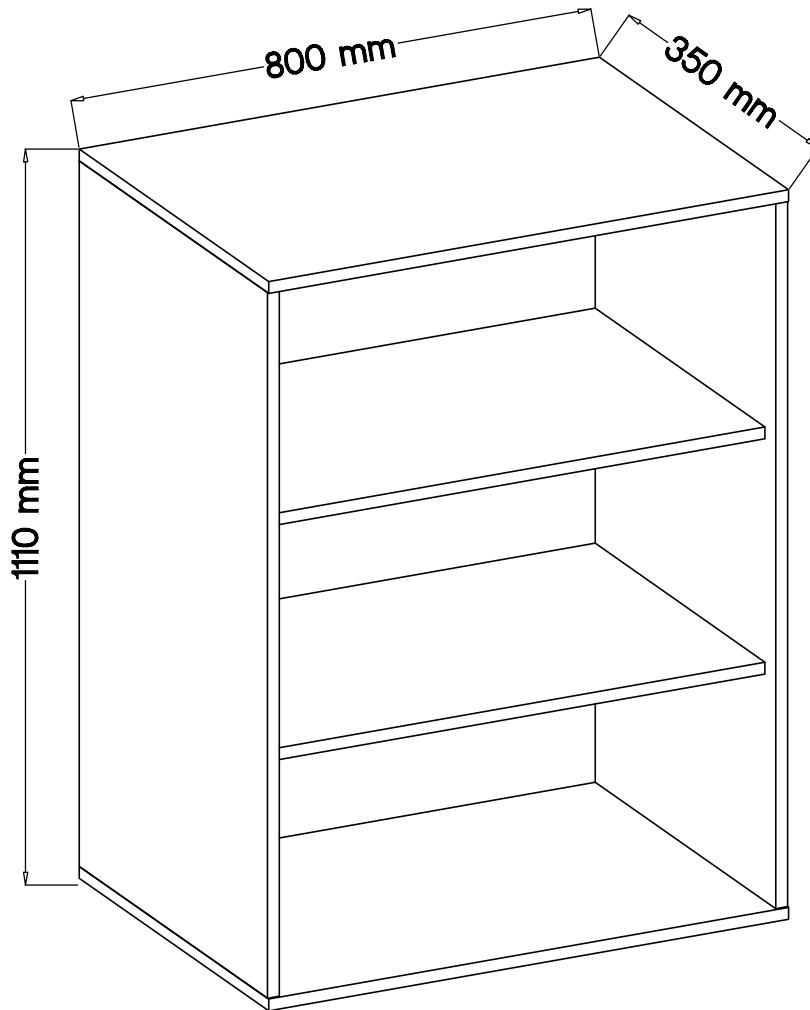

PRONTO

35-249

35-249-G0

	6,4 x 50mm 								
12	4	1	10						
	L=20mm 		6.5x48x16 						
12	12	8	4	10	8	1	1	1	

PRO.203 = max. 10kg

PRO.303 = max. 5kg

PRO.402

Coli	Ersatzteil Nummer	Dimension
1/1	PRO.107	1069x348x18
	PRO.108	1069x348x18
	PRO.203	800x350x18
	PRO.205	800x350x18
	PRO.402 x2	762x314x18
	PRO.609 x3	359x771x2,5

1

 #15/12mm C	 L=20mm D2	 #8x30mm A
12	12	8

2

	O
1	
6,4 x 50mm	
	B
4	

3

6.5x48x16	
	F2
4	

4

5

	$\pm 3.0 \times 20 \text{mm}$	
L2	P7	L
10	10	8

6

	 †10x50mm O7 1
 †3.5x13mm P5 1	 L9 1

7