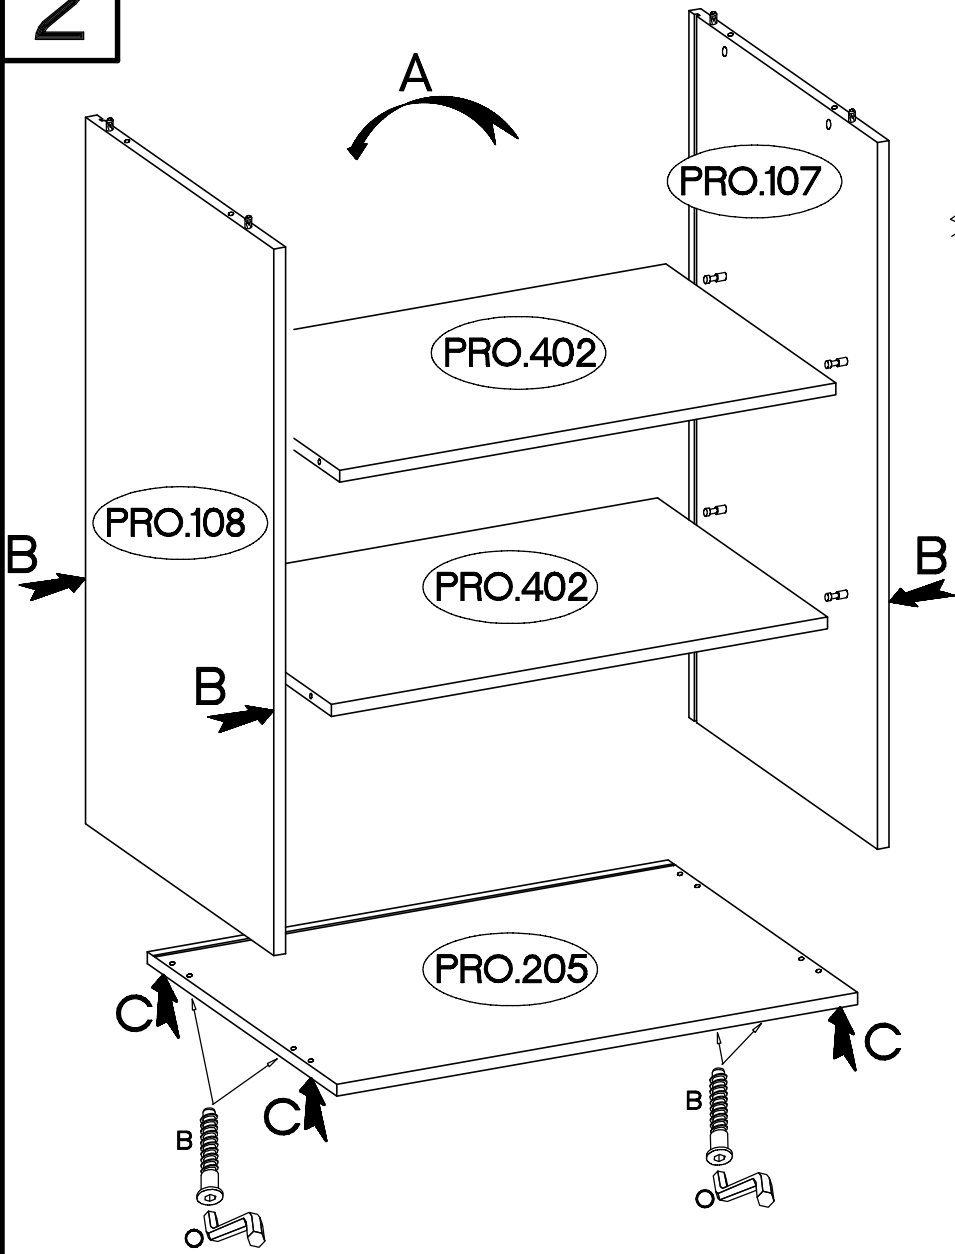

PRONTO

35-249

35-249-G0

	6,4 x 50mm 								
12	4	1	10						
	L=20mm 		6.5x48x16 						
12	12	8	4	10	8	1	1	1	

PRO.203 = max. 10kg

PRO.303 = max. 5kg

PRO.402

Coli	Ersatzteil Nummer	Dimension
1/1	PRO.107	1069x348x18
	PRO.108	1069x348x18
	PRO.203	800x350x18
	PRO.205	800x350x18
	PRO.402 x2	762x314x18
	PRO.609 x3	359x771x2,5

1

 #15/12mm C	 L=20mm D2	 #8x30mm A
12	12	8

2

	O
1	
6,4 x 50mm	
	B
4	

3

6.5x48x16	
	F2
4	

4

5

	$\pm 3.0 \times 20 \text{mm}$	
L2	P7	L
10	10	8

6

	 †10x50mm O7 1
 †3.5x13mm P5 1	 L9 1

7