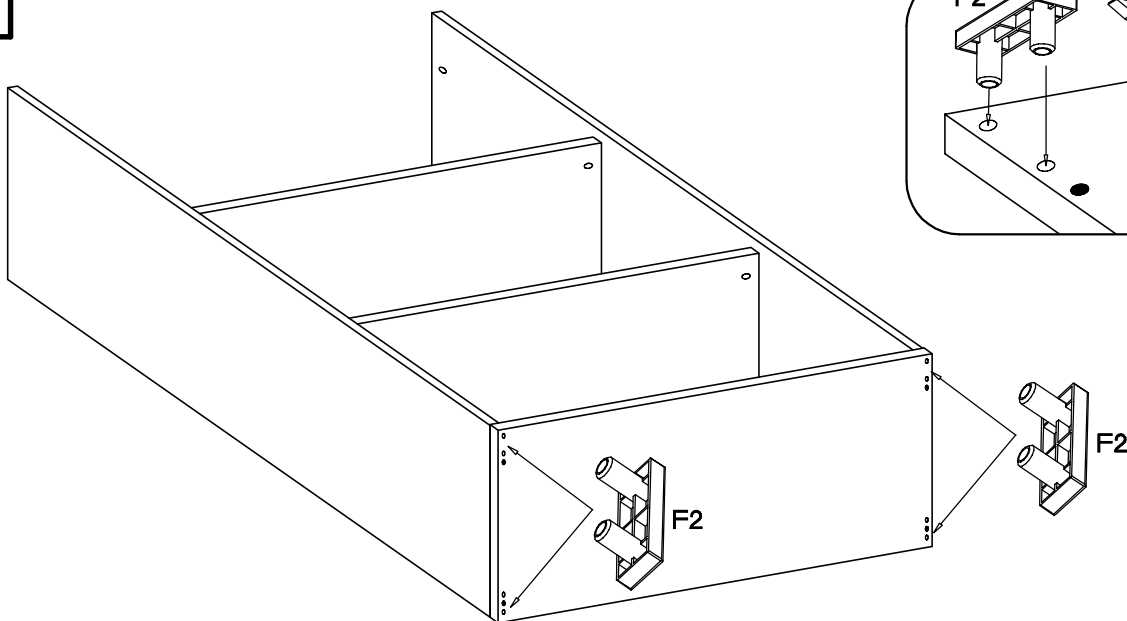

PRONTO

35-249

35-249-G0

	6,4 x 50mm 								
12	4	1	10						
	L=20mm 		6.5x48x16 						
12	12	8	4	10	8	1	1	1	

PRO.203 = max. 10kg

PRO.303 = max. 5kg

PRO.402

Coli	Ersatzteil Nummer	Dimension
1/1	PRO.107	1069x348x18
	PRO.108	1069x348x18
	PRO.203	800x350x18
	PRO.205	800x350x18
	PRO.402 x2	762x314x18
	PRO.609 x3	359x771x2,5

1

 #15/12mm C	 L=20mm D2	 #8x30mm A
12	12	8

2

	O
1	
6,4 x 50mm	
	B
4	

3

6.5x48x16	
	F2
4	

4

5

	$\pm 3.0 \times 20 \text{mm}$	
L2	P7	L
10	10	8

6

	 †10x50mm O7 1
 †3.5x13mm P5 1	 L9 1

7