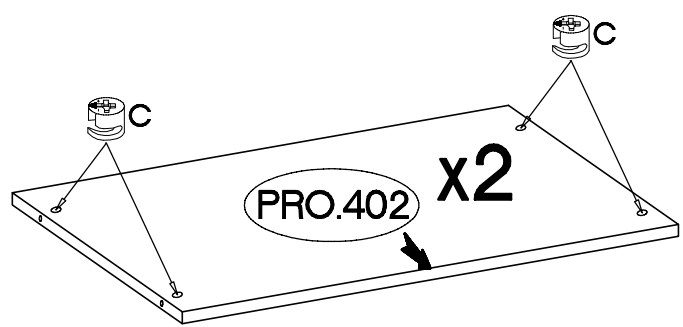

PRONTO

35-249

35-249-G0

	6,4 x 50mm 								
12	4	1	10						
	L=20mm 		6.5x48x16 						
12	12	8	4	10	8	1	1	1	

PRO.203 = max. 10kg

PRO.303 = max. 5kg

PRO.402

Coli	Ersatzteil Nummer	Dimension
1/1	PRO.107	1069x348x18
	PRO.108	1069x348x18
	PRO.203	800x350x18
	PRO.205	800x350x18
	PRO.402 x2	762x314x18
	PRO.609 x3	359x771x2,5

1

 #15/12mm C	 L=20mm D2	 #8x30mm A
12	12	8

2

	O
1	
6,4 x 50mm	
	B
4	

3

6.5x48x16	
	F2
4	

4

5

	$\pm 3.0 \times 20 \text{mm}$	
L2	P7	L
10	10	8

6

	 †10x50mm O7 1
 †3.5x13mm P5 1	 L9 1

7