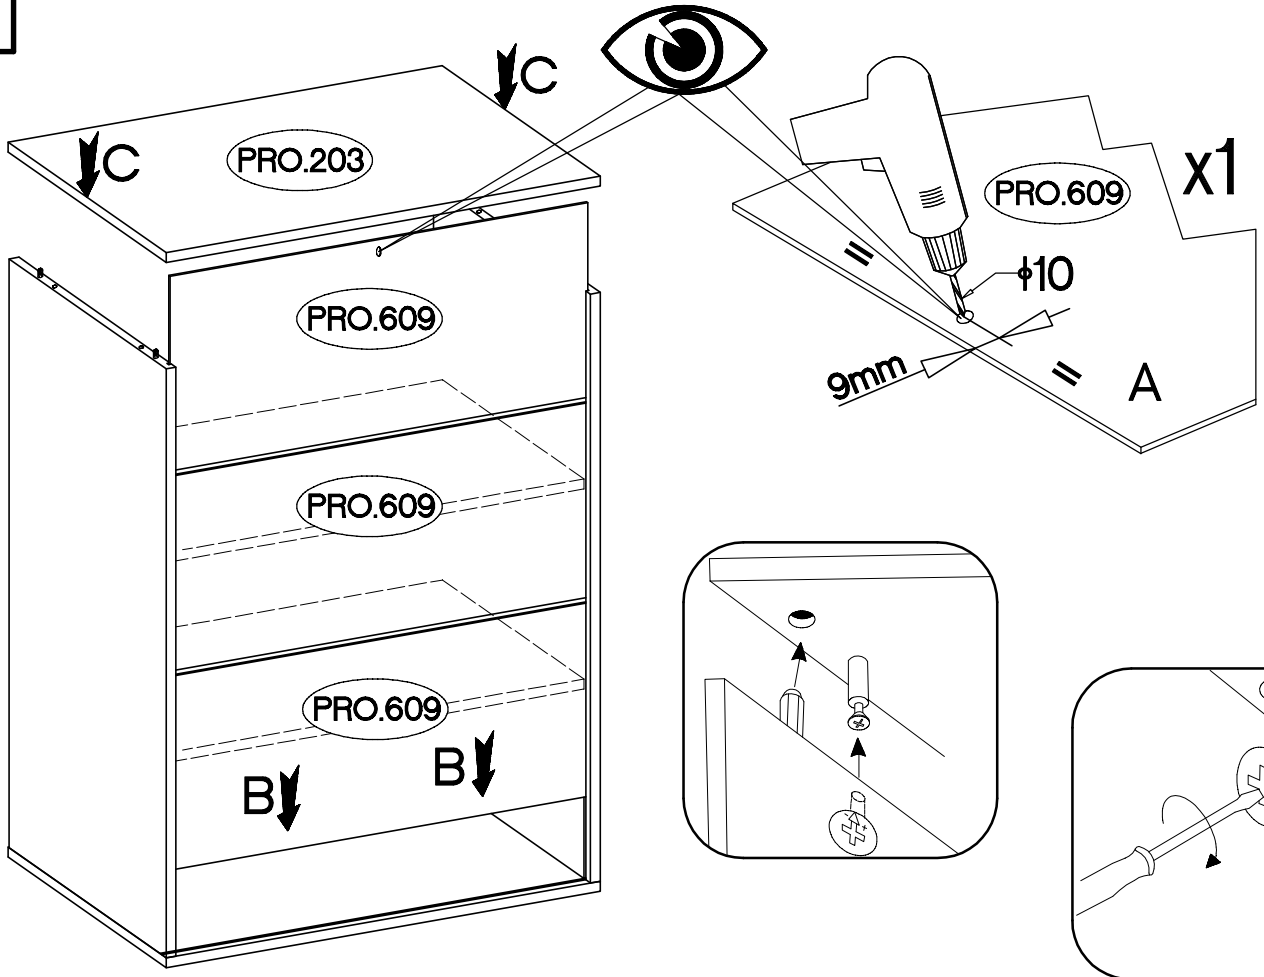

PRONTO

35-249

35-249-G0

	6,4 x 50mm 								
12	4	1	10						
	L=20mm 		6.5x48x16 						
12	12	8	4	10	8	1	1	1	

PRO.203 = max. 10kg

PRO.303 = max. 5kg

PRO.402

Coli	Ersatzteil Nummer	Dimension
1/1	PRO.107	1069x348x18
	PRO.108	1069x348x18
	PRO.203	800x350x18
	PRO.205	800x350x18
	PRO.402 x2	762x314x18
	PRO.609 x3	359x771x2,5

1

 #15/12mm C	 L=20mm D2	 #8x30mm A
12	12	8

2

	O
1	
6,4 x 50mm	
	B
4	

3

6.5x48x16	
	F2
4	

4

5

	$\pm 3.0 \times 20 \text{mm}$	
L2	P7	L
10	10	8

6

	 †10x50mm O7 1
 †3.5x13mm P5 1	 L9 1

7