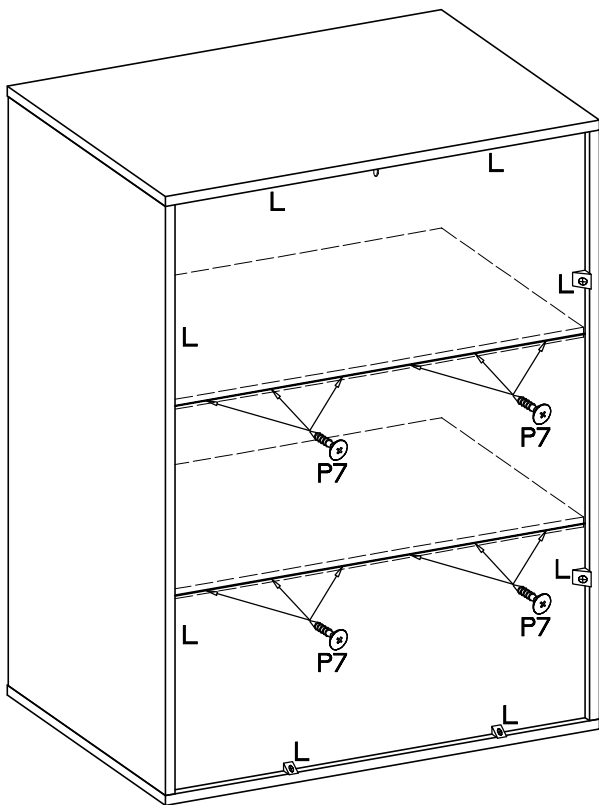

PRONTO

35-249

35-249-G0

	6,4 x 50mm 								
12	4	1	10						
	L=20mm 		6.5x48x16 						
12	12	8	4	10	8	1	1	1	

PRO.203 = max. 10kg

PRO.303 = max. 5kg

PRO.402

Coli	Ersatzteil Nummer	Dimension
1/1	PRO.107	1069x348x18
	PRO.108	1069x348x18
	PRO.203	800x350x18
	PRO.205	800x350x18
	PRO.402 x2	762x314x18
	PRO.609 x3	359x771x2,5

1

 #15/12mm C	 L=20mm D2	 #8x30mm A
12	12	8

2

	O
1	
6,4 x 50mm	
	B
4	

3

6.5x48x16	
	F2
4	

4

5

	$\pm 3.0 \times 20 \text{mm}$	
L2	P7	L
10	10	8

6

	 †10x50mm O7 1
 †3.5x13mm P5 1	 L9 1

7