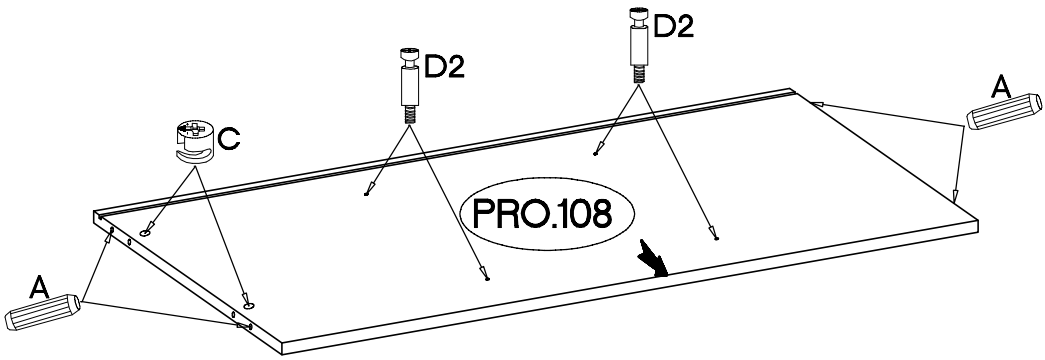

PRONTO

35-249

35-249-G0

	6,4 x 50mm 								
12	4	1	10						
	L=20mm 		6.5x48x16 						
12	12	8	4	10	8	1	1	1	

PRO.203 = max. 10kg

PRO.303 = max. 5kg

PRO.402

Coli	Ersatzteil Nummer	Dimension
1/1	PRO.107	1069x348x18
	PRO.108	1069x348x18
	PRO.203	800x350x18
	PRO.205	800x350x18
	PRO.402 x2	762x314x18
	PRO.609 x3	359x771x2,5

1

 #15/12mm C	 L=20mm D2	 #8x30mm A
12	12	8

2

	O
1	
6,4 x 50mm	
	B
4	

3

6.5x48x16	
	F2
4	

4

5

	$\pm 3.0 \times 20 \text{mm}$	
L2	P7	L
10	10	8

6

	 †10x50mm O7 1
 †3.5x13mm P5 1	 L9 1

7