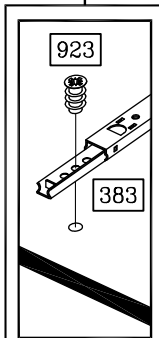

PL Instrukcja montaży

SK Návod na montáž

RO Instrucțiuni de montaj

RU ИНСТРУКЦИЯ ПО МОНТАЖУ

Art. Nr. 3130

Art. Nr. 3130

	58 10x		70 8x
Ø 15 / 5,3		M4 x 9	
	102 12x		142 8x
3,5 x 35		Ø 15 x 11,5	
	143 8x		148 4x
6 x 44			
	383 8x		528 6x
217 mm			
	535 4x		906 52x
		2,7 x 20	
	916 8x		923 16x
		6,3 x 11	
	940 2x		990 6x
15 g			

1

2

3

3130-2

2/4

4**5****6****7**

8**9****10****11**

(D) Montageanleitung