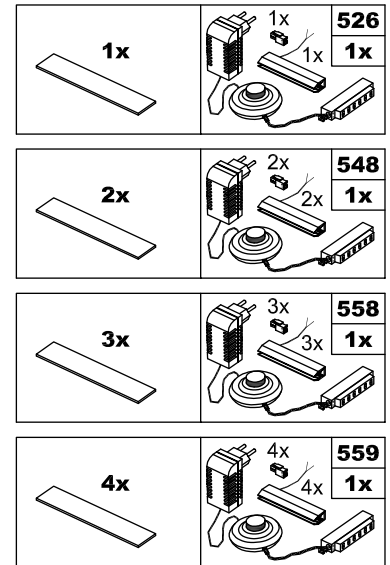

(SK) Návod na montáž

(RO) Instrucțiuni de montaj

(RU) ИНСТРУКЦИЯ ПО МОНТАЖУ

Art. Nr.
ZB190-LED-uOB-2

LED -
Beleuchtung
unter
Oberboden

Art. Nr. ZB190-LED

1

2