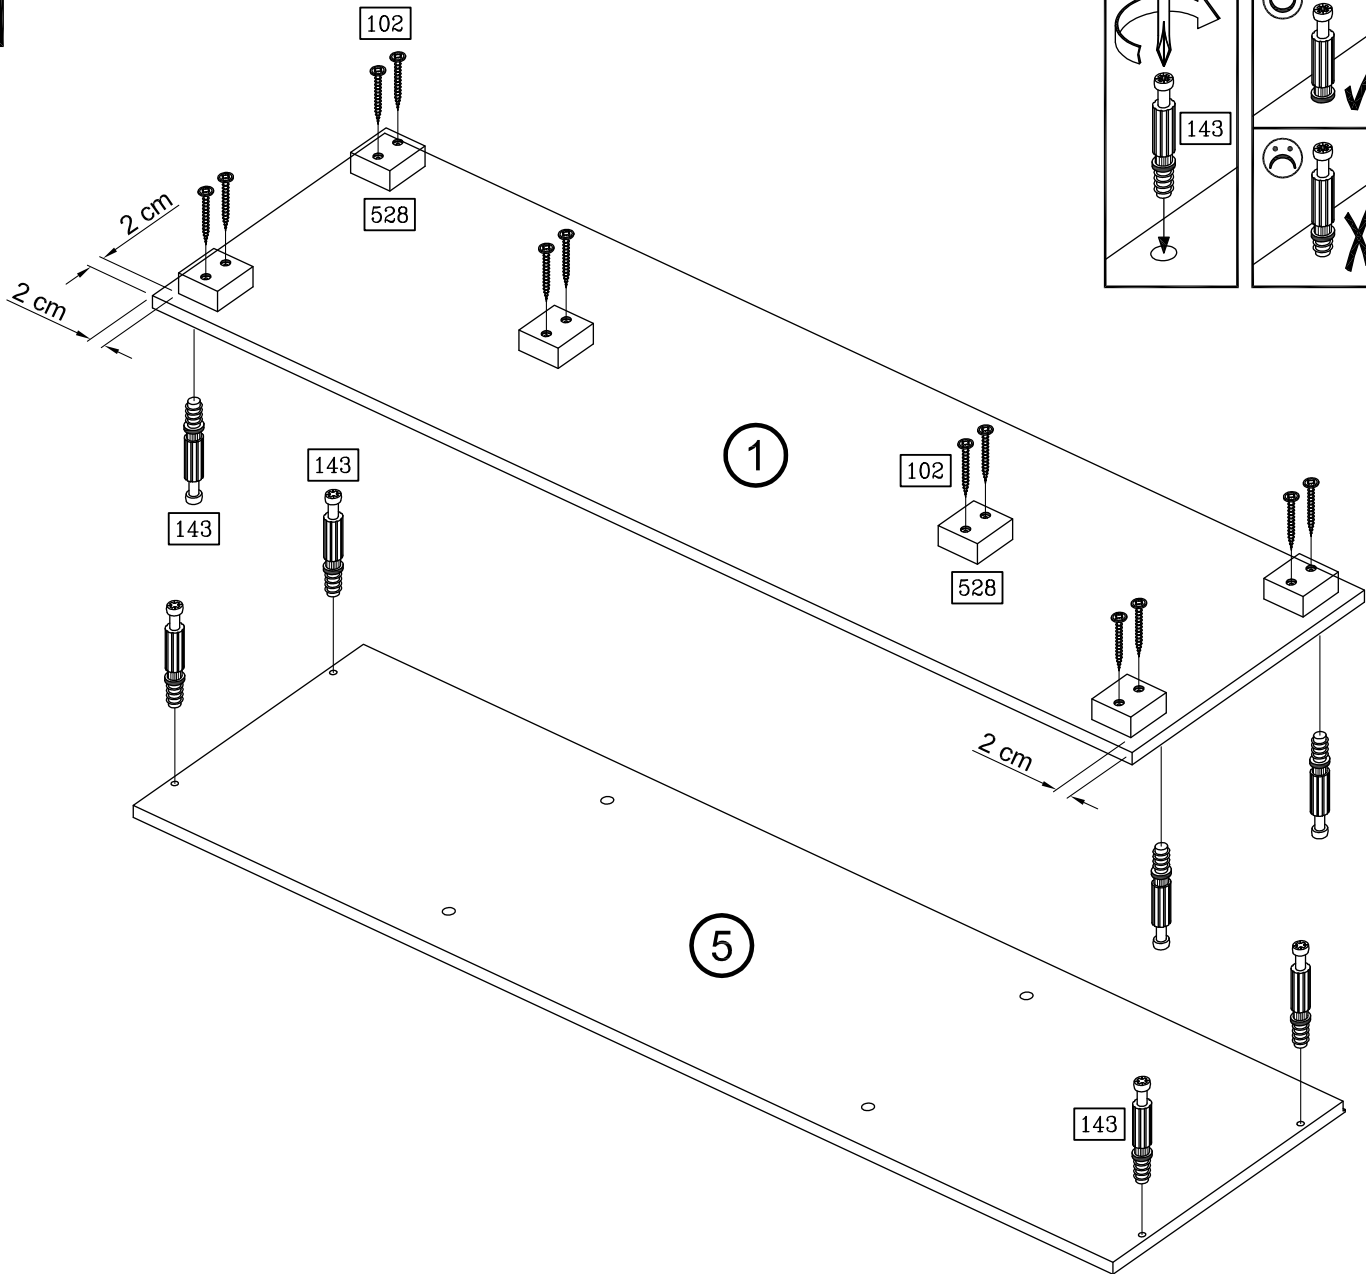

PL Instrukcja montaży

SK Návod na montáž

RO Instrucțiuni de montaj

RU ИНСТРУКЦИЯ ПО МОНТАЖУ

Art. Nr. 3130

Art. Nr. 3130

	58 10x		70 8x
Ø 15 / 5,3		M4 x 9	
	102 12x		142 8x
3,5 x 35		Ø 15 x 11,5	
	143 8x		148 4x
6 x 44			
	383 8x		528 6x
217 mm			
	535 4x		906 52x
		2,7 x 20	
	916 8x		923 16x
		6,3 x 11	
	940 2x		990 6x
15 g			

1

2

3

3130-2

2/4

4**5****6****7**

8**9****10****11**

(D) Montageanleitung