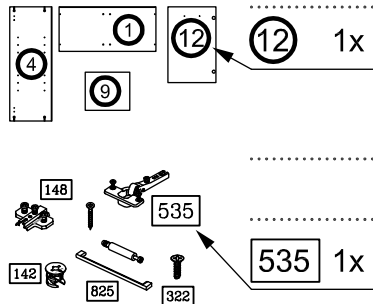

PL Instrukcja montaży

SK Návod na montáž

RO Instrucțiuni de montaj

RU ИНСТРУКЦИЯ ПО МОНТАЖУ

Art. Nr. 3130

Art. Nr. 3130

	58 10x		70 8x
Ø 15 / 5,3		M4 x 9	
	102 12x		142 8x
3,5 x 35		Ø 15 x 11,5	
	143 8x		148 4x
6 x 44			
	383 8x		528 6x
217 mm			
	535 4x		906 52x
		2,7 x 20	
	916 8x		923 16x
		6,3 x 11	
	940 2x		990 6x
15 g			

1

2

3

3130-2

2/4

4**5****6****7**

8**9****10****11**

(D) Montageanleitung

(F) Notice de montage

(NL) Handleiding voor de montage

(CZ) Montážní návod

(HU) Szerelési útmutató

(TR) Montaj talimatı

(GB) Assembly instructions

(I) Istruzione di montaggio

(PL) Instrukcja montażu

(SK) Návod na montáž

(RO) Instrucțiuni de montaj

(RU) ИНСТРУКЦИЯ ПО МОНТАЖУ

Art. Nr.
ZB190-LED-uOB-2

LED -
Beleuchtung
unter
Oberboden

Art. Nr. ZB190-LED

1

2