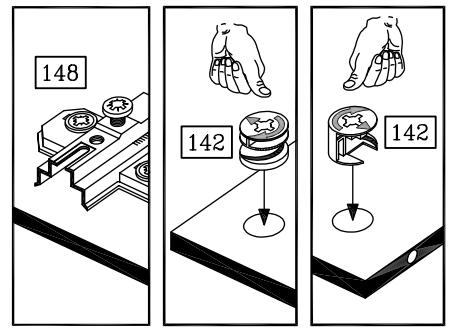

PL Instrukcja montaży

SK Návod na montáž

RO Instrucțiuni de montaj

RU ИНСТРУКЦИЯ ПО МОНТАЖУ

Art. Nr. 3130

Art. Nr. 3130

	58 10x		70 8x
Ø 15 / 5,3		M4 x 9	
	102 12x		142 8x
3,5 x 35		Ø 15 x 11,5	
	143 8x		148 4x
6 x 44			
	383 8x		528 6x
217 mm			
	535 4x		906 52x
		2,7 x 20	
	916 8x		923 16x
		6,3 x 11	
	940 2x		990 6x
15 g			

1

2

3

3130-2

2/4

4**5****6****7**

8**9****10****11**

(D) Montageanleitung