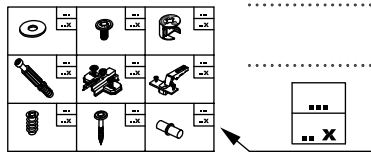

PL Instrukcja montaży

SK Návod na montáž

RO Instrucțiuni de montaj

RU ИНСТРУКЦИЯ ПО МОНТАЖУ

Art. Nr. 3130

Art. Nr. 3130

	58 10x		70 8x
Ø 15 / 5,3		M4 x 9	
	102 12x		142 8x
3,5 x 35		Ø 15 x 11,5	
	143 8x		148 4x
6 x 44			
	383 8x		528 6x
217 mm			
	535 4x		906 52x
		2,7 x 20	
	916 8x		923 16x
		6,3 x 11	
	940 2x		990 6x
15 g			

1

2

3

3130-2

2/4

4**5****6****7**

8**9****10****11**

(D) Montageanleitung