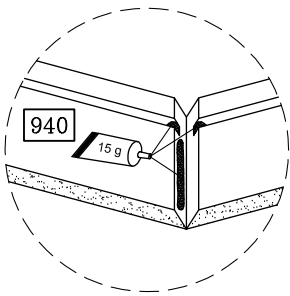

PL Instrukcja montaży

SK Návod na montáž

RO Instrucțiuni de montaj

RU ИНСТРУКЦИЯ ПО МОНТАЖУ

Art. Nr. 3130

Art. Nr. 3130

	58 10x		70 8x
Ø 15 / 5,3		M4 x 9	
	102 12x		142 8x
3,5 x 35		Ø 15 x 11,5	
	143 8x		148 4x
6 x 44			
	383 8x		528 6x
217 mm			
	535 4x		906 52x
		2,7 x 20	
	916 8x		923 16x
		6,3 x 11	
	940 2x		990 6x
15 g			

1

2

3

3130-2

2/4

4**5****6****7**

8**9****10****11**

(D) Montageanleitung