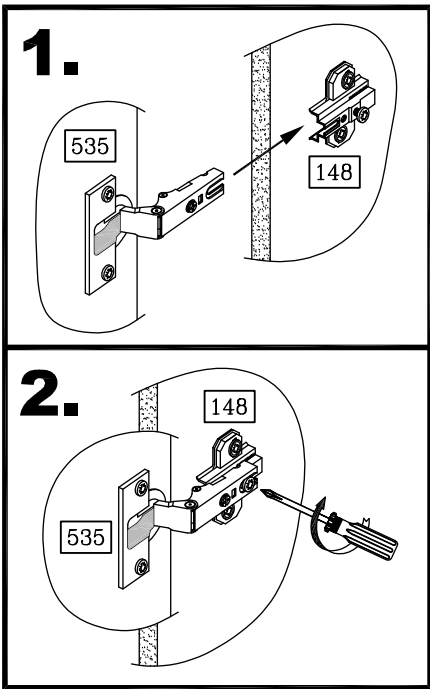

PL Instrukcja montaży

SK Návod na montáž

RO Instrucțiuni de montaj

RU ИНСТРУКЦИЯ ПО МОНТАЖУ

Art. Nr. 3130

Art. Nr. 3130

	58 10x		70 8x
Ø 15 / 5,3		M4 x 9	
	102 12x		142 8x
3,5 x 35		Ø 15 x 11,5	
	143 8x		148 4x
6 x 44			
	383 8x		528 6x
217 mm			
	535 4x		906 52x
		2,7 x 20	
	916 8x		923 16x
		6,3 x 11	
	940 2x		990 6x
15 g			

1

2

3

3130-2

2/4

4**5****6****7**

8**9****10****11**

(D) Montageanleitung