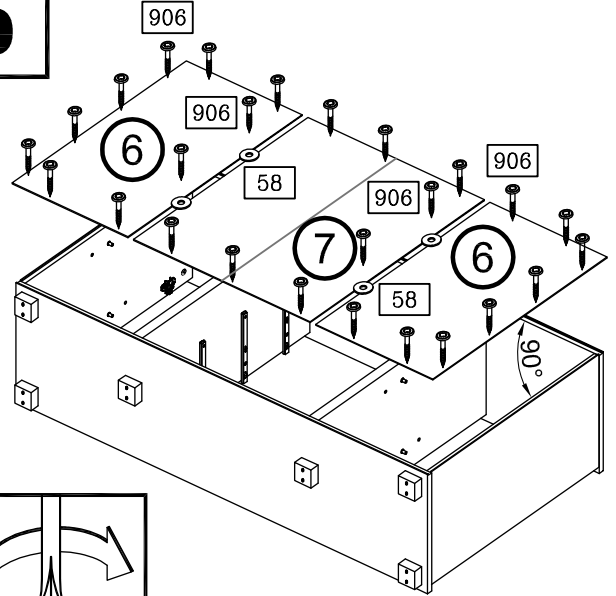

PL Instrukcja montaży

SK Návod na montáž

RO Instrucțiuni de montaj

RU ИНСТРУКЦИЯ ПО МОНТАЖУ

Art. Nr. 3130

Art. Nr. 3130

	58 10x		70 8x
Ø 15 / 5,3		M4 x 9	
	102 12x		142 8x
3,5 x 35		Ø 15 x 11,5	
	143 8x		148 4x
6 x 44			
	383 8x		528 6x
217 mm			
	535 4x		906 52x
		2,7 x 20	
	916 8x		923 16x
		6,3 x 11	
	940 2x		990 6x
15 g			

1

2

3

3130-2

2/4

4**5****6****7**

8**9****10****11**

(D) Montageanleitung