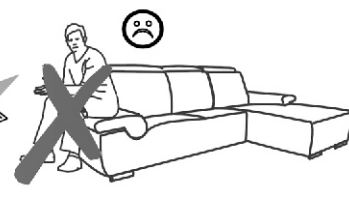

INGEBORG

sessel

20 min

(D) Montageanleitung	(GB) Assembly instructions
(FR) Notice de montage	(IT) Istruzioni di montaggio
(NL) Handleiding voor de montage	(PL) Instrukcja montażu
(CZ) Montážní návod	(SK) Návod na montáž
(HU) Szerelési útmutató	(RO) Instrucțiuni de montaj
(TR) Montaj talimatı	(RU) Инструкция по монтажу

1

2

3