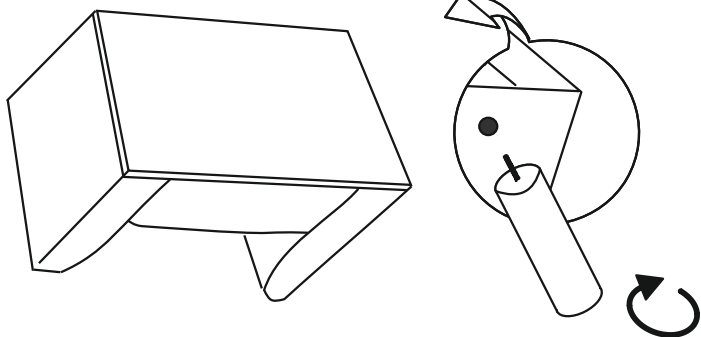

INGEBORG

sessel

20 min

(D) Montageanleitung	(GB) Assembly instructions
(FR) Notice de montage	(IT) Istruzioni di montaggio
(NL) Handleiding voor de montage	(PL) Instrukcja montażu
(CZ) Montážní návod	(SK) Návod na montáž
(HU) Szerelési útmutató	(RO) Instrucțiuni de montaj
(TR) Montaj talimatı	(RU) Инструкция по монтажу

1

2

3