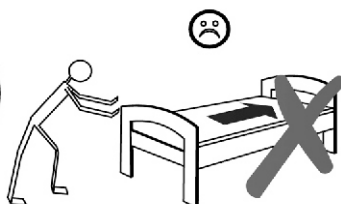

INGEBORG

sessel

20 min

(D) Montageanleitung	(GB) Assembly instructions
(FR) Notice de montage	(IT) Istruzioni di montaggio
(NL) Handleiding voor de montage	(PL) Instrukcja montażu
(CZ) Montážní návod	(SK) Návod na montáž
(HU) Szerelési útmutató	(RO) Instrucțiuni de montaj
(TR) Montaj talimatı	(RU) Инструкция по монтажу

1

2

3