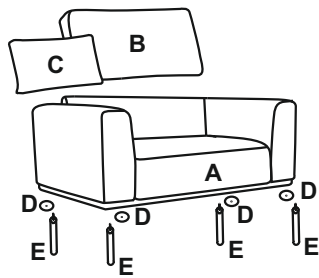

INGEBORG

sessel

20 min

- | | |
|----------------------------------|------------------------------|
| (D) Montageanleitung | (GB) Assembly instructions |
| (FR) Notice de montage | (IT) Istruzioni di montaggio |
| (NL) Handleiding voor de montage | (PL) Instrukcja montażu |
| (CZ) Montážní návod | (SK) Návod na montáž |
| (HU) Szerelési útmutató | (RO) Instrucțiuni de montaj |
| (TR) Montaj talimatı | (RU) Инструкция по монтажу |