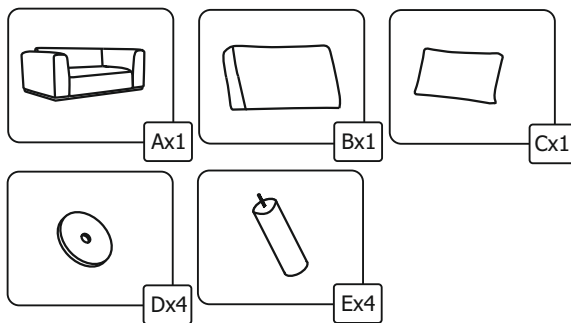

INGEBORG

sessel

20 min

- | | |
|----------------------------------|------------------------------|
| (D) Montageanleitung | (GB) Assembly instructions |
| (FR) Notice de montage | (IT) Istruzioni di montaggio |
| (NL) Handleiding voor de montage | (PL) Instrukcja montażu |
| (CZ) Montážní návod | (SK) Návod na montáž |
| (HU) Szerelési útmutató | (RO) Instrucțiuni de montaj |
| (TR) Montaj talimatı | (RU) Инструкция по монтажу |