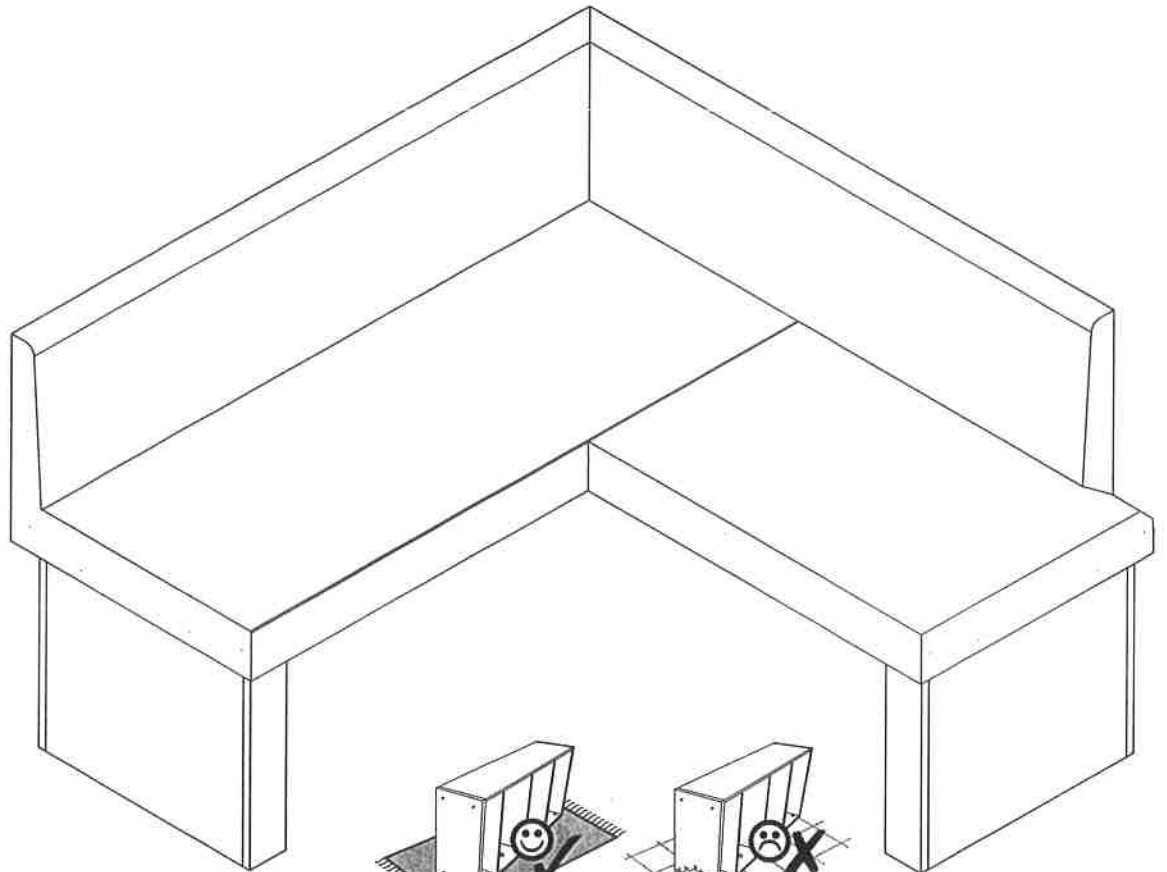

# ECKBANK ANNA 130x169

- |                                |                                     |
|--------------------------------|-------------------------------------|
| <b>(D)</b> Montageanleitung    | <b>(SK)</b> Montážny návod          |
| <b>(CZ)</b> Montážní návod     | <b>(SLO)</b> Navodila za namestitev |
| <b>(HU)</b> Szerelési útmutató | <b>(HR)</b> Uputstva za montažu     |

C1	A	1271	x	519
C1	B	1138	x	519
C1	1	470	x	440
C1	2	480	x	440
C2	C	1566	x	405
C2	D	1272	x	405

<b>T_18</b>  M8x45 6x	<b>T_19</b>  M8x35 12x	<b>M_14</b>  20x	<b>f7</b>  M8 2x	<b>N3</b>  M8x60 2x	<b>p9</b>  4x30 6x
<b>N1</b>  12x14 2x	<b>N3</b>  2x				