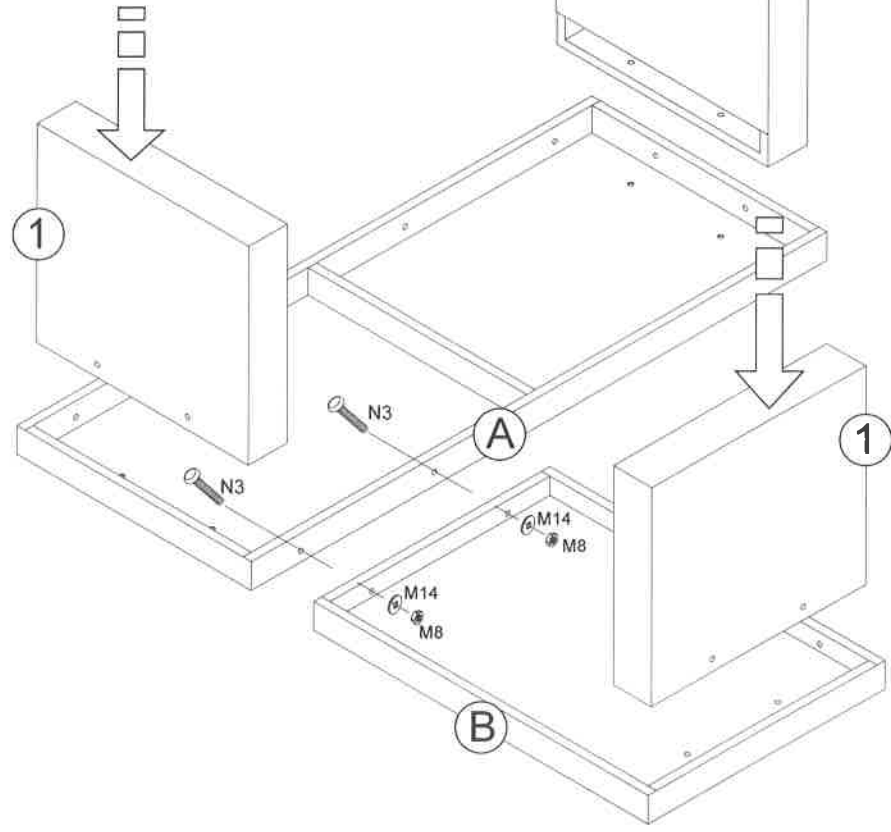

1

N3 M8x60 2x	M_14 2x
f1 M8 2x