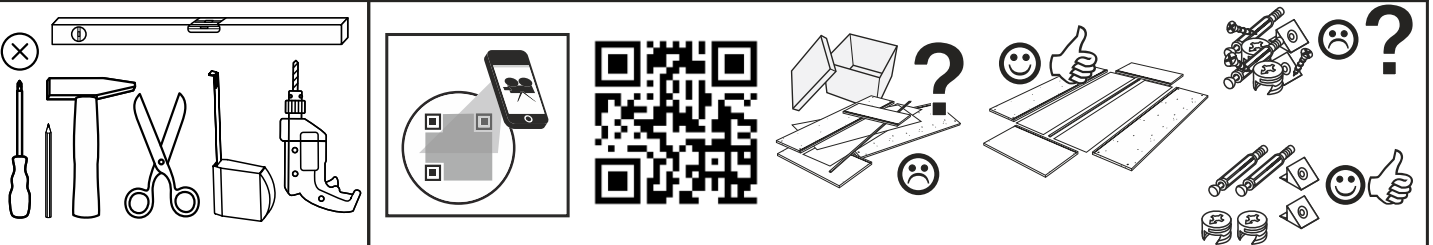

# 0205\_X-2er (zerl.) Untergestell/X

REPC-Nr.:

**Service • Assistenza • Dienstverlening • Serwis  
Servis • Szerviz • Сервисная служба**

Colli 1/1: ① ② ③ Beutel 1/2, 2/2