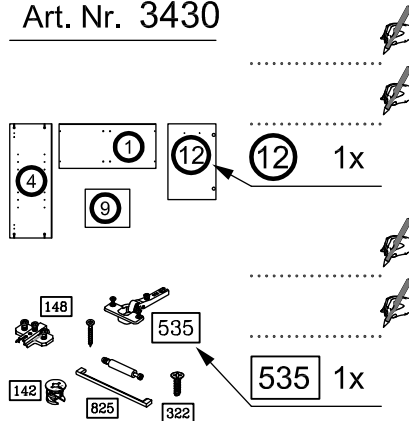

**F** Notice de montage

**NL** Handleiding voor de montage

**CZ** Montážní návod

**HU** Szerelési útmutató

**TR** Montaj talimatı

**GB** Assembly instructions

**I** Istruzione di montaggio

**PL** Instrukcja montażu

**SK** Návod na montáž

**RO** Instrucțiuni de montaj

**RU** ИНСТРУКЦИЯ ПО МОНТАЖУ

Art. Nr. 3430

SHOP

Art. Nr. 3430

	<b>58</b> <b>4x</b>		<b>102</b> <b>12x</b>
Ø 15 / 5,3		3,5 x 35	
	<b>142</b> <b>8x</b>		<b>143</b> <b>8x</b>
Ø 15 x 11,5		6 x 44	
	<b>148</b> <b>4x</b>		<b>528</b> <b>6x</b>
	<b>535</b> <b>4x</b>		<b>906</b> <b>40x</b>
		2,7 x 20	
	<b>916</b> <b>16x</b>		<b>995</b> <b>2x</b>

1

2

3

3430-1210

2/4

**4****5****6****8****7****9**

	<b>94</b> <b>2x</b>
Ø 8 x 40	
	<b>262</b> <b>2x</b>
3 x 13	
	<b>362</b> <b>1x</b>
	<b>363</b> <b>1x</b>
	<b>370</b> <b>2x</b>
4,5 x 50	

1

2

**D** Montageanleitung

**F** Notice de montage

**NL** Handleiding voor de montage