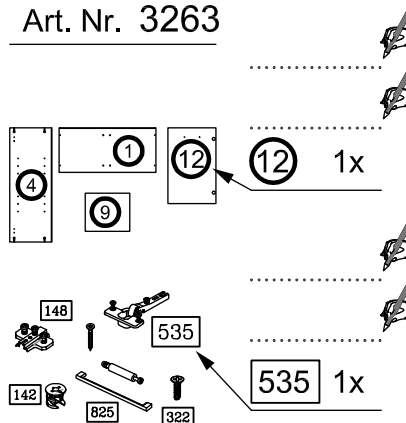

**D** Montageanleitung

**F** Notice de montage

**NL** Handleiding voor de montage

**CZ** Monzážní návod

**HU** Szerelési útmutató

**TR** Montaj talimatı

**GB** Assembly instructions

**I** Istruzione di montaggio

**PL** Instrukcja montaży

**SK** Návod na montáž

**RO** Instrucțiuni de montaj

**RU** ИНСТРУКЦИЯ ПО МОНТАЖУ

Art. Nr. 3263

Art. Nr. 3263

	<b>102</b> 8x		<b>142</b> 8x
3,5 x 35		Ø 15 x 11,5	
	<b>143</b> 8x		<b>148</b> 3x
6 x 44			
	<b>528</b> 4x		<b>535</b> 3x
	<b>906</b> 46x		<b>916</b> 16x
2,7 x 20			
	<b>990</b> 1x		

	<b>94</b> <b>2x</b>
Ø 8 x 40	
	<b>262</b> <b>2x</b>
3 x 13	
	<b>362</b> <b>1x</b>
	<b>363</b> <b>1x</b>
	<b>370</b> <b>2x</b>
4,5 x 50	

1

2

**D** Montageanleitung

**F** Notice de montage

**NL** Handleiding voor de montage

2

3

4

5

6

7

8

9