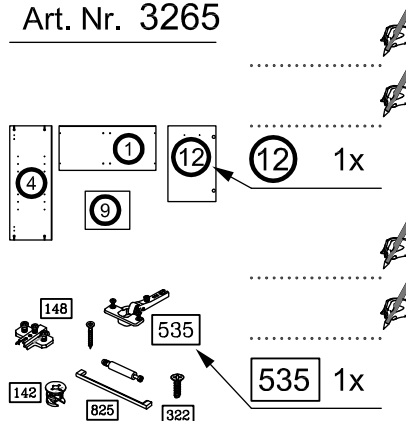

**D** Montageanleitung

**F** Notice de montage

**NL** Handleiding voor de montage

**CZ** Montážní návod

**HU** Szereelési útmutató

**TR** Montaj talimatı

**GB** Assembly instructions

**I** Istruzione di montaggio

**PL** Instrukcja montaży

**SK** Návod na montáž

**RO** Instrucțiuni de montaj

**RU** ИНСТРУКЦИЯ ПО МОНТАЖУ

Art. Nr. 3265

Art. Nr. 3265

 3,5 x 35 <b>102</b> <b>8x</b>	 Ø 15 x 11,5 <b>142</b> <b>8x</b>
 6 x 44 <b>143</b> <b>8x</b>	 <b>528</b> <b>4x</b>
 2,7 x 20 <b>906</b> <b>44x</b>	 <b>916</b> <b>20x</b>

**1****2****3**

3265-1306

2/4

4

5

3265-1306

3/4

**D** Montageanleitung

	<b>94</b> <b>2x</b>
Ø 8 x 40	
	<b>262</b> <b>2x</b>
3 x 13	
	<b>362</b> <b>1x</b>
	<b>363</b> <b>1x</b>
	<b>370</b> <b>2x</b>
4,5 x 50	

1

2

**D** Montageanleitung

**F** Notice de montage

**NL** Handleiding voor de montage