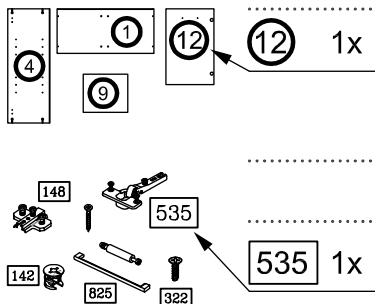

**I** Istruzione di montaggio

**PL** Instrukcja montaży

**SK** Návod na montáž

**RO** Instrucțiuni de montaj

**RU** ИНСТРУКЦИЯ ПО МОНТАЖУ

Art. Nr. 3566

SHOP

Art. Nr. 3566

	<b>94</b> <b>2x</b>
Ø 8 x 40	
	<b>262</b> <b>2x</b>
3 x 13	
	<b>362</b> <b>1x</b>
	<b>363</b> <b>1x</b>
	<b>370</b> <b>2x</b>
4,5 x 50	

1

2

**D** Montageanleitung

**F** Notice de montage

**NL** Handleiding voor de montage