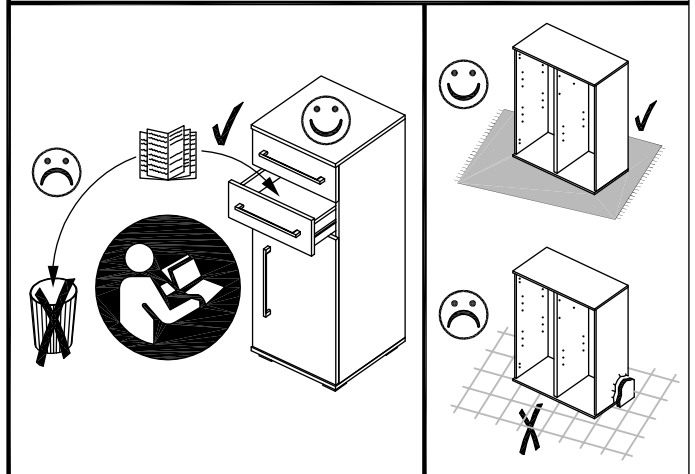

**SK** Návod na montáž

**RO** Instrucțiuni de montaj

**RU** ИНСТРУКЦИЯ ПО МОНТАЖУ

Art. Nr. 3430

SHOP

Art. Nr. 3430

	<b>58</b> <b>4x</b>		<b>102</b> <b>12x</b>
Ø 15 / 5,3		3,5 x 35	
	<b>142</b> <b>8x</b>		<b>143</b> <b>8x</b>
Ø 15 x 11,5		6 x 44	
	<b>148</b> <b>4x</b>		<b>528</b> <b>6x</b>
	<b>535</b> <b>4x</b>		<b>906</b> <b>40x</b>
		2,7 x 20	
	<b>916</b> <b>16x</b>		<b>995</b> <b>2x</b>