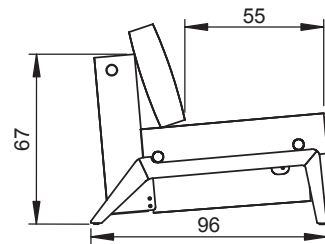

Betræk til puderne vil du finde, når du åbner lynlåsen under sædet.
The cover for the cushions you will find, when you open the zipper under the seat.
Den Kissenbezug finden Sie indem Sie den Reißverschluss unter dem Sitz öffnen.
Vous trouverez la housse pour les coussins en ouvrant la fermeture sous le siège.
De hoes voor de kussens vindt u onder het zitgedeelte na het openen van de rits.
靠枕外套放在坐垫里面, 取出时请拉开坐垫底布拉链。
Чехлы для подушек Вы найдете под сиденьем дивана, расстегнув «молнию».

CUBED 90

2,54 cm = 1 US INCH

CUBED 140

2,54 cm = 1 US INCH

CUBED 160

2,54 cm = 1 US INCH

1

2