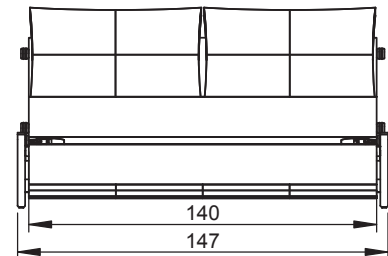

Betræk til puderne vil du finde, når du åbner lynlåsen under sædet.
The cover for the cushions you will find, when you open the zipper under the seat.
Den Kissenbezug finden Sie indem Sie den Reißverschluss unter dem Sitz öffnen.
Vous trouverez la housse pour les coussins en ouvrant la fermeture sous le siège.
De hoes voor de kussens vindt u onder het zitgedeelte na het openen van de rits.
靠枕外套放在坐垫里面, 取出时请拉开坐垫底布拉链。
Чехлы для подушек Вы найдете под сиденьем дивана, расстегнув «молнию».

CUBED 90

2,54 cm = 1 US INCH

CUBED 140

2,54 cm = 1 US INCH

CUBED 160

2,54 cm = 1 US INCH

1

2