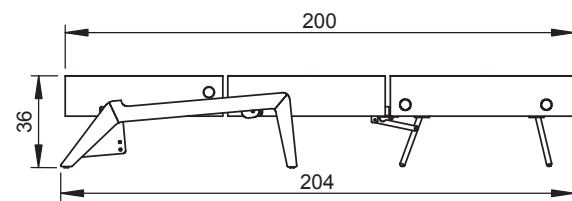

Betræk til puderne vil du finde, når du åbner lynlåsen under sædet.
The cover for the cushions you will find, when you open the zipper under the seat.
Den Kissenbezug finden Sie indem Sie den Reißverschluss unter dem Sitz öffnen.
Vous trouverez la housse pour les coussins en ouvrant la fermeture sous le siège.
De hoes voor de kussens vindt u onder het zitgedeelte na het openen van de rits.
靠枕外套放在坐垫里面, 取出时请拉开坐垫底布拉链。
Чехлы для подушек Вы найдете под сиденьем дивана, расстегнув «молнию».

CUBED 90

2,54 cm = 1 US INCH

CUBED 140

2,54 cm = 1 US INCH

CUBED 160

2,54 cm = 1 US INCH

1

2