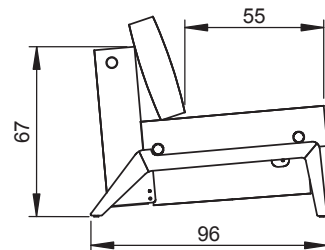

Betræk til puderne vil du finde, når du åbner lynlåsen under sædet.
The cover for the cushions you will find, when you open the zipper under the seat.
Den Kissenbezug finden Sie indem Sie den Reißverschluss unter dem Sitz öffnen.
Vous trouverez la housse pour les coussins en ouvrant la fermeture sous le siège.
De hoes voor de kussens vindt u onder het zitgedeelte na het openen van de rits.
靠枕外套放在坐垫里面, 取出时请拉开坐垫底布拉链。
Чехлы для подушек Вы найдете под сиденьем дивана, расстегнув «молнию».

CUBED 90

2,54 cm = 1 US INCH

CUBED 140

2,54 cm = 1 US INCH

CUBED 160

2,54 cm = 1 US INCH

1

2