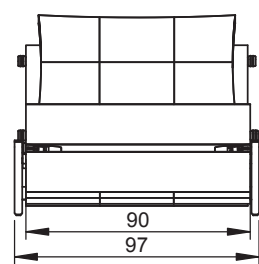

Betræk til puderne vil du finde, når du åbner lynlåsen under sædet.
The cover for the cushions you will find, when you open the zipper under the seat.
Den Kissenbezug finden Sie indem Sie den Reißverschluss unter dem Sitz öffnen.
Vous trouverez la housse pour les coussins en ouvrant la fermeture sous le siège.
De hoes voor de kussens vindt u onder het zitgedeelte na het openen van de rits.
靠枕外套放在坐垫里面, 取出时请拉开坐垫底布拉链。
Чехлы для подушек Вы найдете под сиденьем дивана, расстегнув «молнию».

CUBED 90

2,54 cm = 1 US INCH

CUBED 140

2,54 cm = 1 US INCH

CUBED 160

2,54 cm = 1 US INCH

1

2