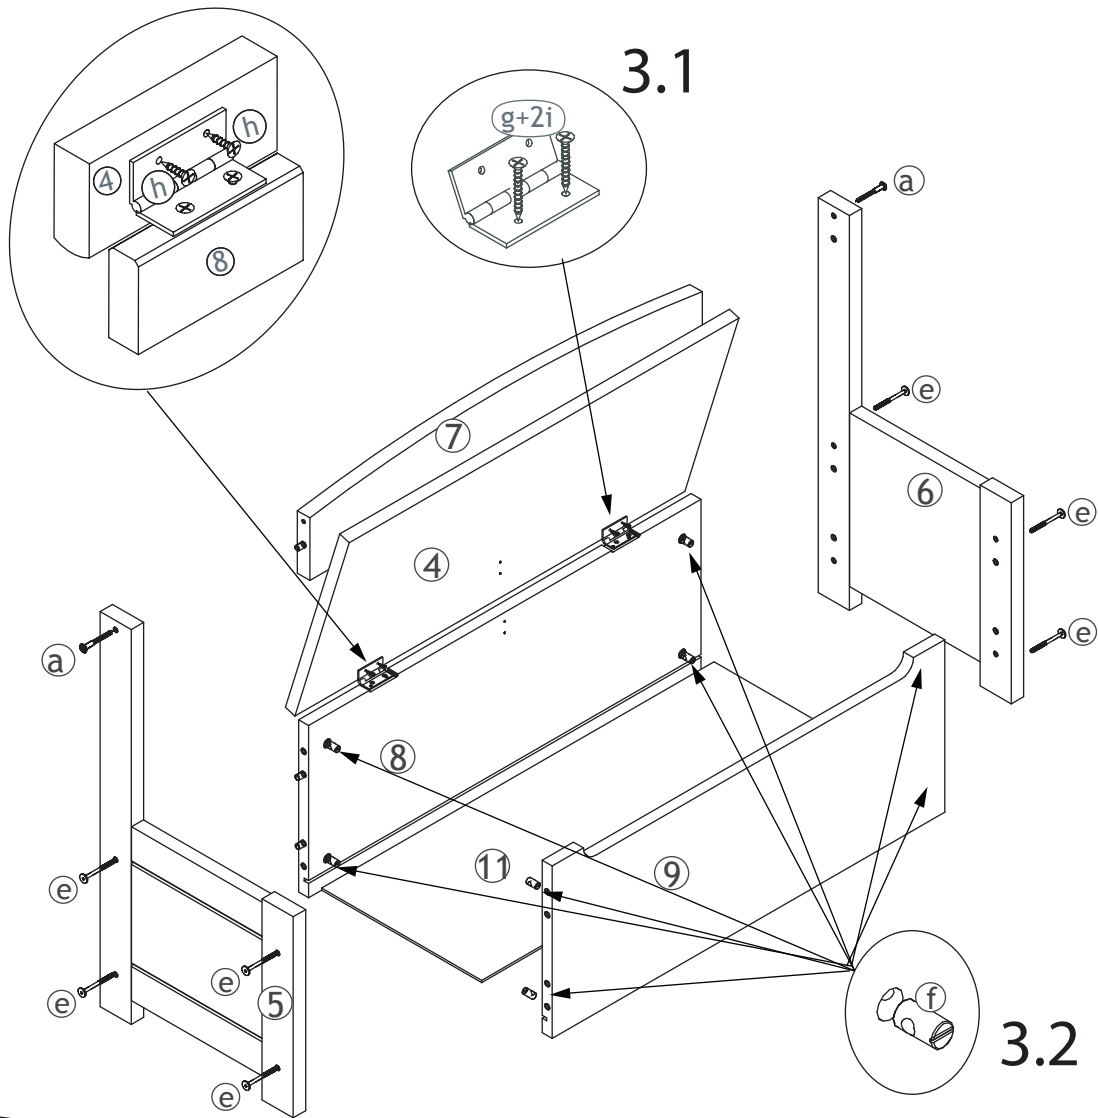

Fitting specification

A.i. Nr.	Article Nr.	Dimensions	pcs
a	1-000039-07	6.3x50	x24
b	1-000013-00	8x40	x52
d	1-000015-07	Z4	x1
e	1-000111-07	M6x60	x8
f	1-000095-07	M10x13/5	x8
g	1-000173-07	38x30	x2
h	1-000035-07	3x15	x8
i	1-000012-07	3x30	x4
j	1-000175-00	L=225	x1

1.

2a.

2b.

3.

3.3

3.1

4.