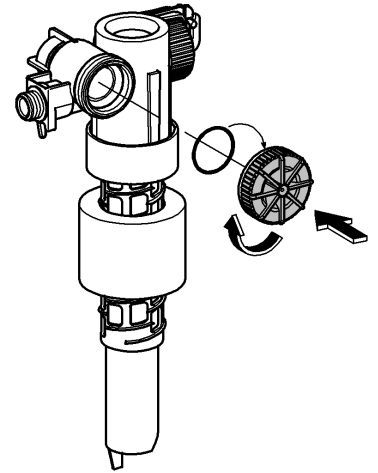

* =

	X	Y	Z
	37 mm	29 mm	<3 mm
	49 mm	26 mm	>18 mm
	37 mm	41 mm	<3 mm

Pure Freude an Wasser

GROHE

D
☎ +49 571 3989 333
impressum@grohe.de

A
☎ +43 1 68060
info-at@grohe.com

AUS
Argent Sydney
☎ +(02) 8394 5800
Argent Melbourne
☎ +(03) 9682 1231