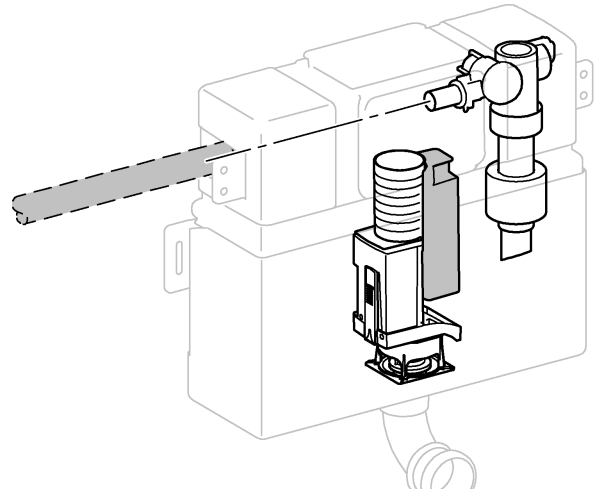

* =

	X	Y	Z
	37 mm	29 mm	<3 mm
	49 mm	26 mm	>18 mm
	37 mm	41 mm	<3 mm

Pure Freude an Wasser

GROHE

D
☎ +49 571 3989 333
impressum@grohe.de

A
☎ +43 1 68060
info-at@grohe.com

AUS
Argent Sydney
☎ +(02) 8394 5800
Argent Melbourne
☎ +(03) 9682 1231