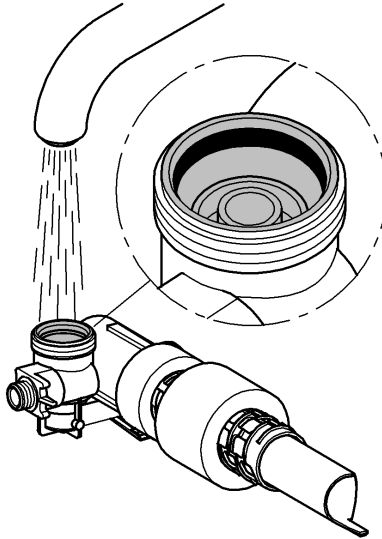

* =

	X	Y	Z
	37 mm	29 mm	<3 mm
	49 mm	26 mm	>18 mm
	37 mm	41 mm	<3 mm

Pure Freude an Wasser

GROHE

D
☎ +49 571 3989 333
impressum@grohe.de

A
☎ +43 1 68060
info-at@grohe.com

AUS
Argent Sydney
☎ +(02) 8394 5800
Argent Melbourne
☎ +(03) 9682 1231