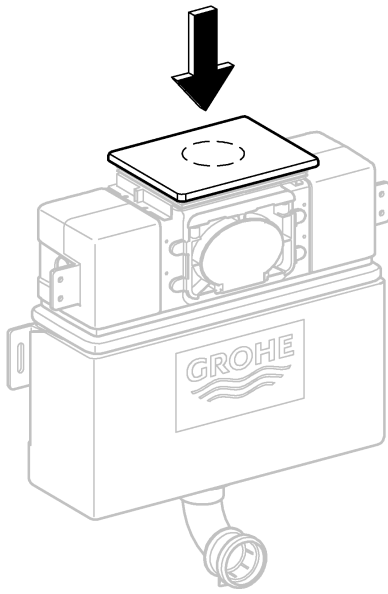

* =

	X	Y	Z
	37 mm	29 mm	<3 mm
	49 mm	26 mm	>18 mm
	37 mm	41 mm	<3 mm

Pure Freude an Wasser

GROHE

D
☎ +49 571 3989 333
impressum@grohe.de

A
☎ +43 1 68060
info-at@grohe.com

AUS
Argent Sydney
☎ +(02) 8394 5800
Argent Melbourne
☎ +(03) 9682 1231