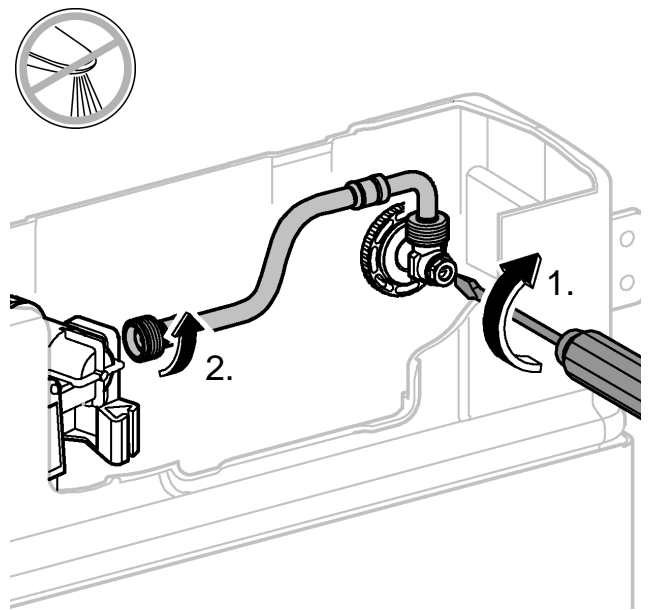

* =

	X	Y	Z
	37 mm	29 mm	<3 mm
	49 mm	26 mm	>18 mm
	37 mm	41 mm	<3 mm

Pure Freude an Wasser

GROHE

D
☎ +49 571 3989 333
impressum@grohe.de

A
☎ +43 1 68060
info-at@grohe.com

AUS
Argent Sydney
☎ +(02) 8394 5800
Argent Melbourne
☎ +(03) 9682 1231