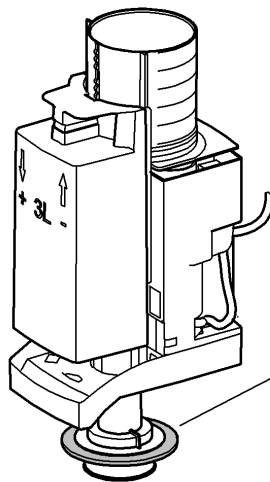

* =

	X	Y	Z
	37 mm	29 mm	<3 mm
	49 mm	26 mm	>18 mm
	37 mm	41 mm	<3 mm

Pure Freude an Wasser

GROHE

D
☎ +49 571 3989 333
impressum@grohe.de

A
☎ +43 1 68060
info-at@grohe.com

AUS
Argent Sydney
☎ +(02) 8394 5800
Argent Melbourne
☎ +(03) 9682 1231