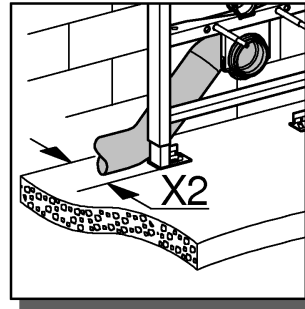

www.grohe.com

2014/03/21

2014/03/21

A	B	C
50x50x0,6	50x40x2	300x620x24
75x50x0,6	75x40x2	

i

Z	W	Y
820	700	65
985	800	130

	X1	X2
	max.230	
Ø90	min. 135	min. 155
Ø110	min. 145	min. 165

38 558