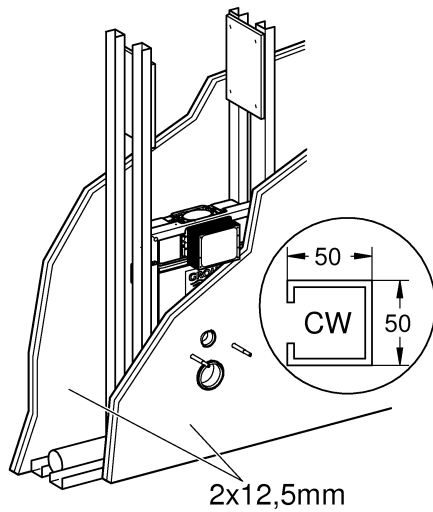

www.grohe.com

2014/03/21

2014/03/21

A	B	C
50x50x0,6	50x40x2	300x620x24
75x50x0,6	75x40x2	

i

Z	W	Y
820	700	65
985	800	130

	X1	X2
	max.230	
Ø90	min. 135	min. 155
Ø110	min. 145	min. 165

38 558