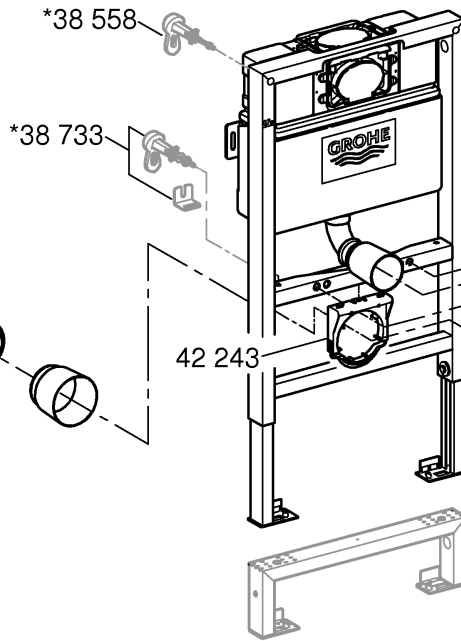

www.grohe.com

2014/03/21

2014/03/21

A	B	C
50x50x0,6	50x40x2	300x620x24
75x50x0,6	75x40x2	

i

Z	W	Y
820	700	65
985	800	130

	X1	X2
	max.230	
Ø90	min. 135	min. 155
Ø110	min. 145	min. 165

38 558