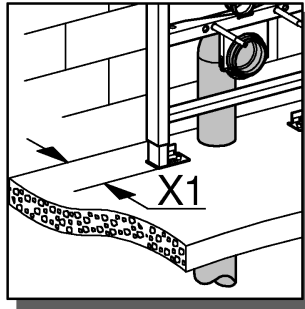

www.grohe.com

2014/03/21

2014/03/21

A	B	C
50x50x0,6	50x40x2	300x620x24
75x50x0,6	75x40x2	

i

Z	W	Y
820	700	65
985	800	130

	X1	X2
	max.230	
Ø90	min. 135	min. 155
Ø110	min. 145	min. 165

38 558