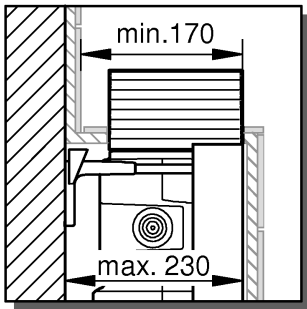

www.grohe.com

2014/03/21

2014/03/21

A	B	C
50x50x0,6	50x40x2	300x620x24
75x50x0,6	75x40x2	

i

Z	W	Y
820	700	65
985	800	130

	X1	X2
	max.230	
Ø90	min. 135	min. 155
Ø110	min. 145	min. 165

38 558