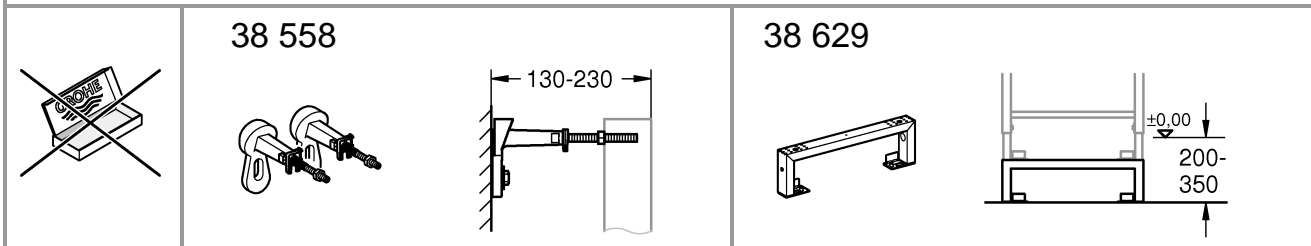

www.grohe.com

2014/03/21

2014/03/21

A	B	C
50x50x0,6	50x40x2	300x620x24
75x50x0,6	75x40x2	

i

Z	W	Y
820	700	65
985	800	130

	X1	X2
	max.230	
Ø90	min. 135	min. 155
Ø110	min. 145	min. 165

38 558