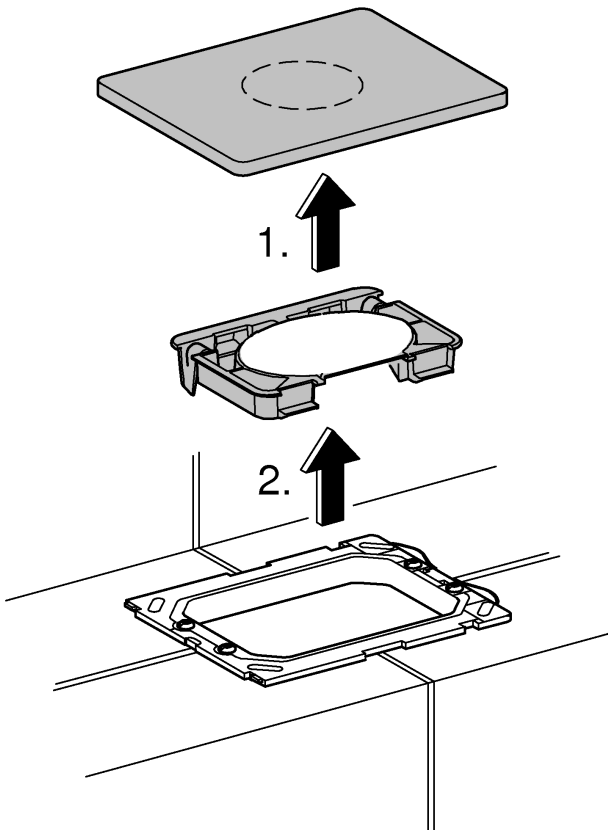

* =

	X	Y	Z
	37 mm	29 mm	<3 mm
	49 mm	26 mm	>18 mm
	37 mm	41 mm	<3 mm

Pure Freude an Wasser

GROHE

D
☎ +49 571 3989 333
impressum@grohe.de

A
☎ +43 1 68060
info-at@grohe.com

AUS
Argent Sydney
☎ +(02) 8394 5800
Argent Melbourne
☎ +(03) 9682 1231