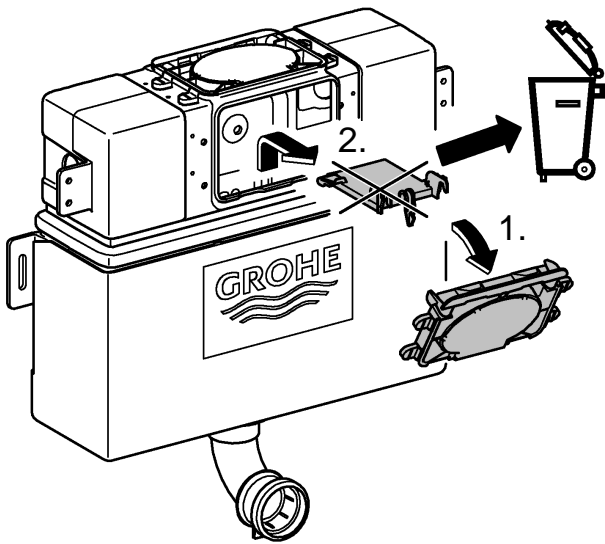

* =

	X	Y	Z
	37 mm	29 mm	<3 mm
	49 mm	26 mm	>18 mm
	37 mm	41 mm	<3 mm

Pure Freude an Wasser

GROHE

D
☎ +49 571 3989 333
impressum@grohe.de

A
☎ +43 1 68060
info-at@grohe.com

AUS
Argent Sydney
☎ +(02) 8394 5800
Argent Melbourne
☎ +(03) 9682 1231