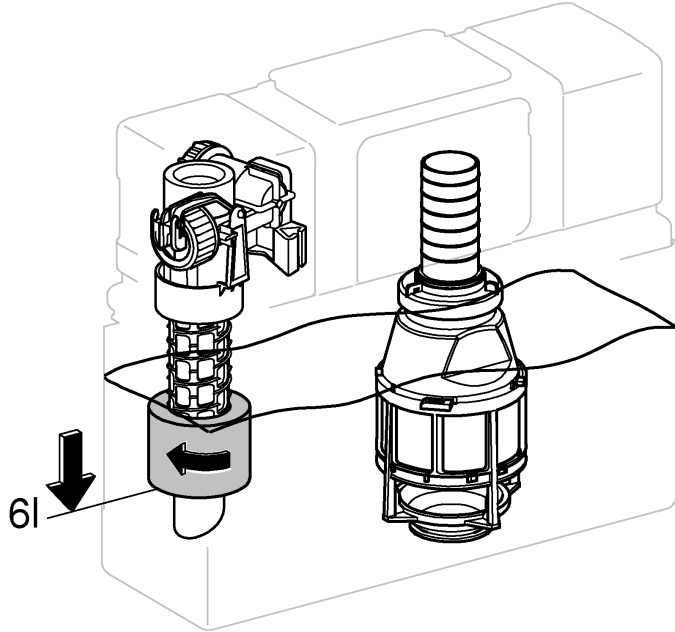

* =

	X	Y	Z
	37 mm	29 mm	<3 mm
	49 mm	26 mm	>18 mm
	37 mm	41 mm	<3 mm

Pure Freude an Wasser

GROHE

D
☎ +49 571 3989 333
impressum@grohe.de

A
☎ +43 1 68060
info-at@grohe.com

AUS
Argent Sydney
☎ +(02) 8394 5800
Argent Melbourne
☎ +(03) 9682 1231