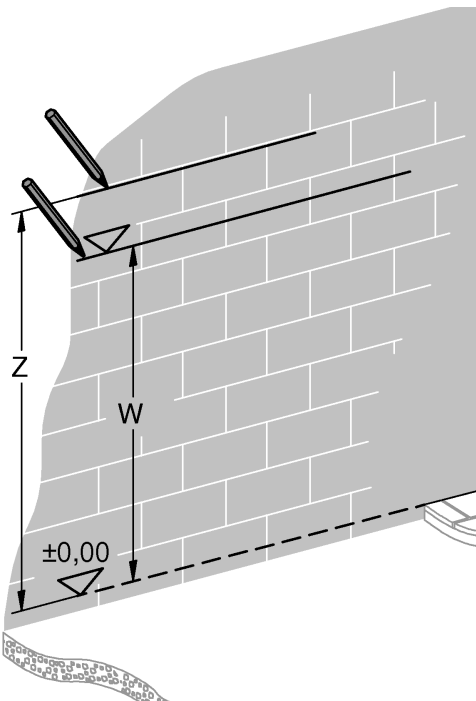

X1	X2
	max.230	
Ø90	min. 135	min. 155
Ø110	min. 145	min. 165

38 558

1

W	Z
700	820
800	985