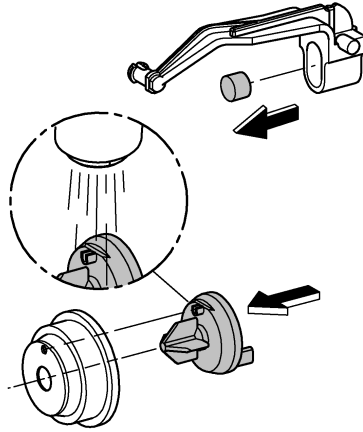

* =

	X	Y	Z
	37 mm	29 mm	<3 mm
	49 mm	26 mm	>18 mm
	37 mm	41 mm	<3 mm

Pure Freude an Wasser

GROHE

D
☎ +49 571 3989 333
impressum@grohe.de

A
☎ +43 1 68060
info-at@grohe.com

AUS
Argent Sydney
☎ +(02) 8394 5800
Argent Melbourne
☎ +(03) 9682 1231