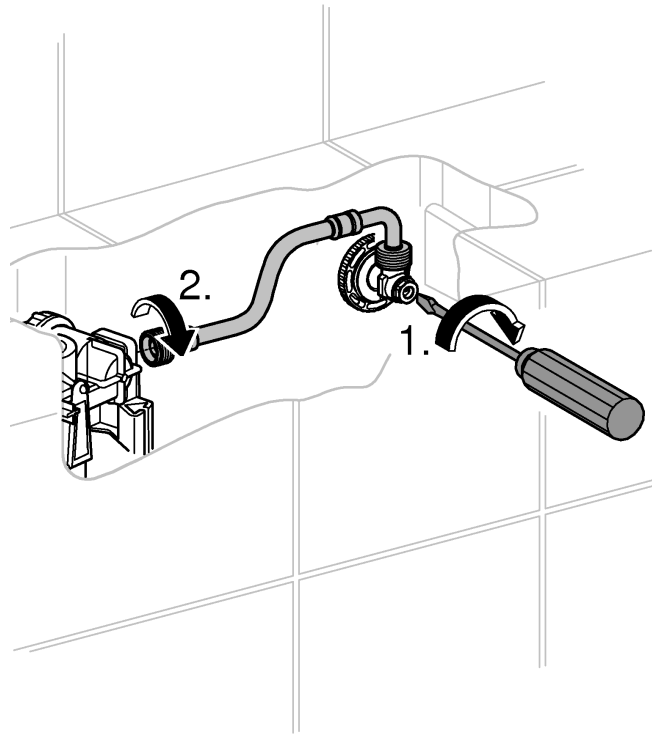

* =

	X	Y	Z
	37 mm	29 mm	<3 mm
	49 mm	26 mm	>18 mm
	37 mm	41 mm	<3 mm

Pure Freude an Wasser

GROHE

D
☎ +49 571 3989 333
impressum@grohe.de

A
☎ +43 1 68060
info-at@grohe.com

AUS
Argent Sydney
☎ +(02) 8394 5800
Argent Melbourne
☎ +(03) 9682 1231