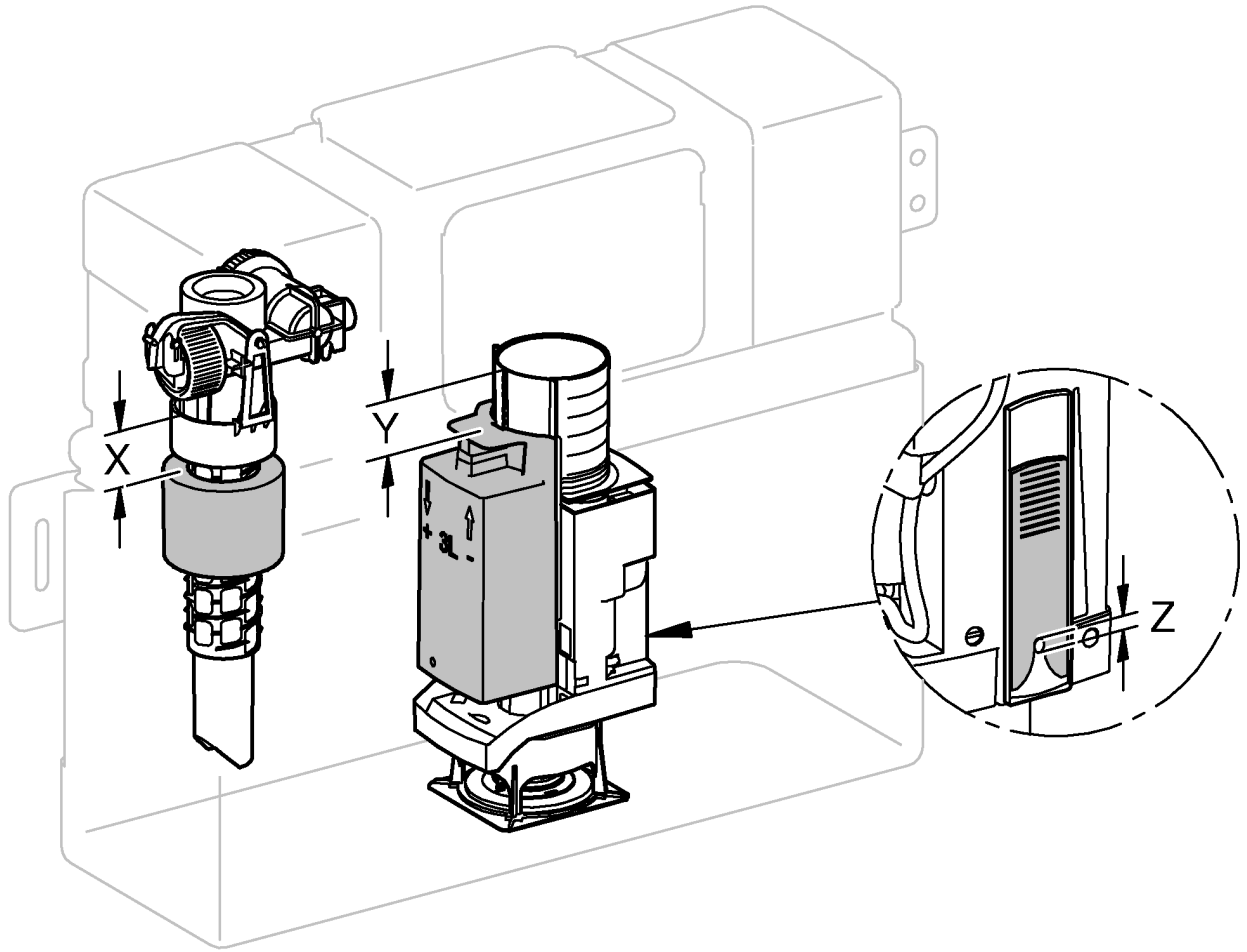

* =

	X	Y	Z
	37 mm	29 mm	<3 mm
	49 mm	26 mm	>18 mm
	37 mm	41 mm	<3 mm

Pure Freude an Wasser

GROHE

D
☎ +49 571 3989 333
impressum@grohe.de

A
☎ +43 1 68060
info-at@grohe.com

AUS
Argent Sydney
☎ +(02) 8394 5800
Argent Melbourne
☎ +(03) 9682 1231