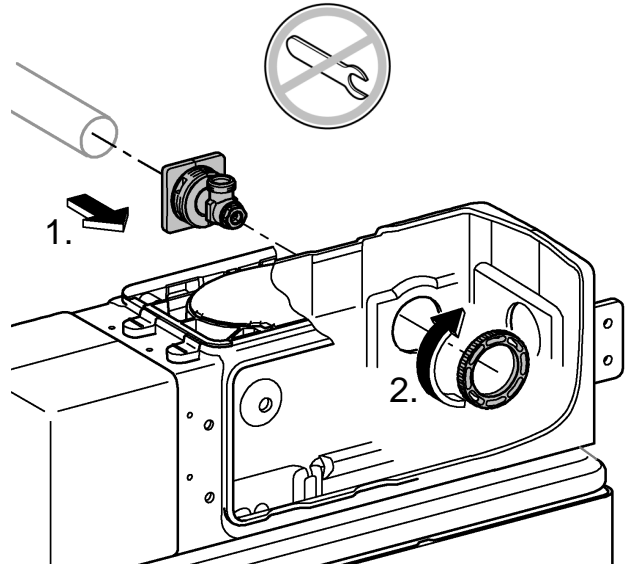

* =

	X	Y	Z
	37 mm	29 mm	<3 mm
	49 mm	26 mm	>18 mm
	37 mm	41 mm	<3 mm

Pure Freude an Wasser

GROHE

D
☎ +49 571 3989 333
impressum@grohe.de

A
☎ +43 1 68060
info-at@grohe.com

AUS
Argent Sydney
☎ +(02) 8394 5800
Argent Melbourne
☎ +(03) 9682 1231