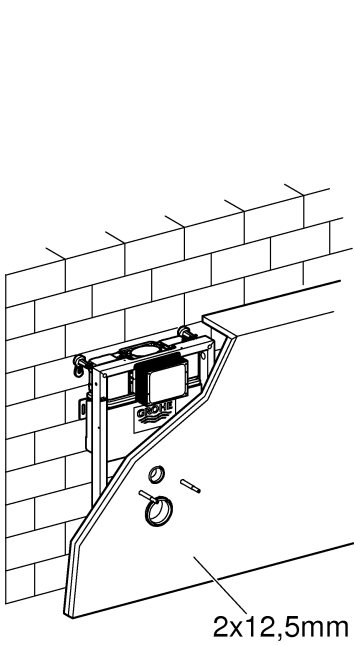

www.grohe.com

2014/03/21

2014/03/21

A	B	C
50x50x0,6	50x40x2	300x620x24
75x50x0,6	75x40x2	

i

Z	W	Y
820	700	65
985	800	130

	X1	X2
	max.230	
Ø90	min. 135	min. 155
Ø110	min. 145	min. 165

38 558