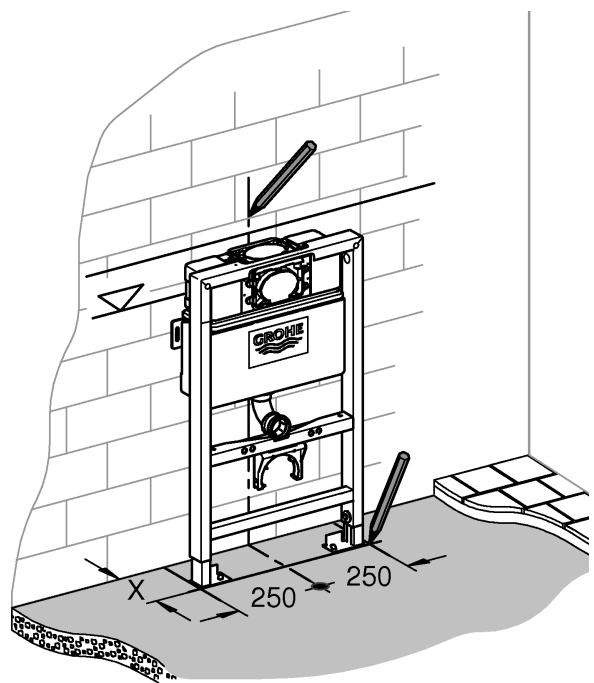

i

Z	W	Y
820	700	65
985	800	130

	X1	X2
	max.230	
Ø90	min. 135	min. 155
Ø110	min. 145	min. 165

38 558

1

W	Z
700	820
800	985

2