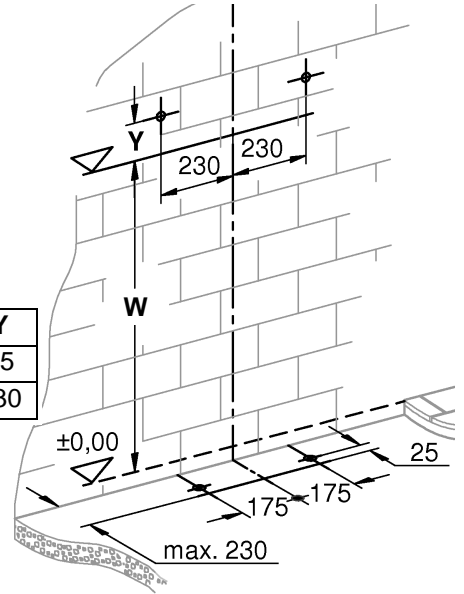

www.grohe.com

2014/03/21

2014/03/21

A	B	C
50x50x0,6	50x40x2	300x620x24
75x50x0,6	75x40x2	

i

Z	W	Y
820	700	65
985	800	130

	X1	X2
	max.230	
Ø90	min. 135	min. 155
Ø110	min. 145	min. 165

38 558