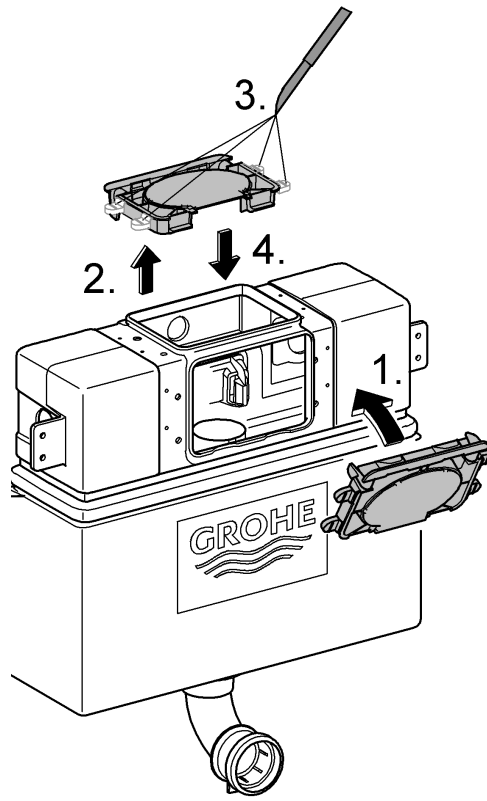

* =

	X	Y	Z
	37 mm	29 mm	<3 mm
	49 mm	26 mm	>18 mm
	37 mm	41 mm	<3 mm

Pure Freude an Wasser

GROHE

D
☎ +49 571 3989 333
impressum@grohe.de

A
☎ +43 1 68060
info-at@grohe.com

AUS
Argent Sydney
☎ +(02) 8394 5800
Argent Melbourne
☎ +(03) 9682 1231