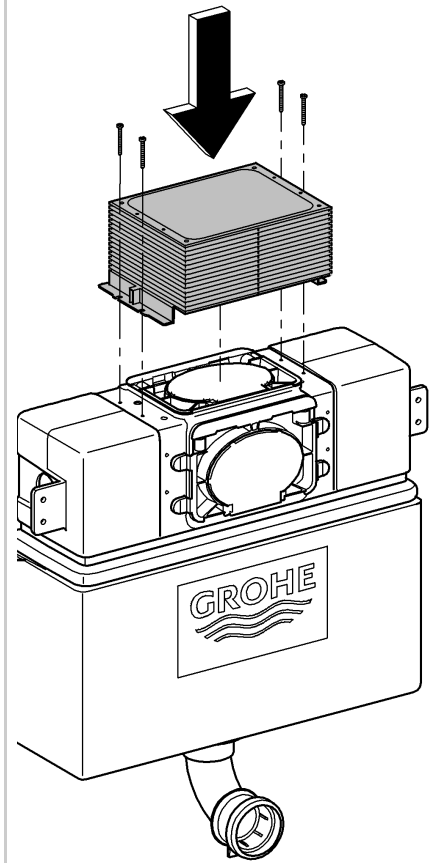

* =

	X	Y	Z
	37 mm	29 mm	<3 mm
	49 mm	26 mm	>18 mm
	37 mm	41 mm	<3 mm

Pure Freude an Wasser

GROHE

D
☎ +49 571 3989 333
impressum@grohe.de

A
☎ +43 1 68060
info-at@grohe.com

AUS
Argent Sydney
☎ +(02) 8394 5800
Argent Melbourne
☎ +(03) 9682 1231