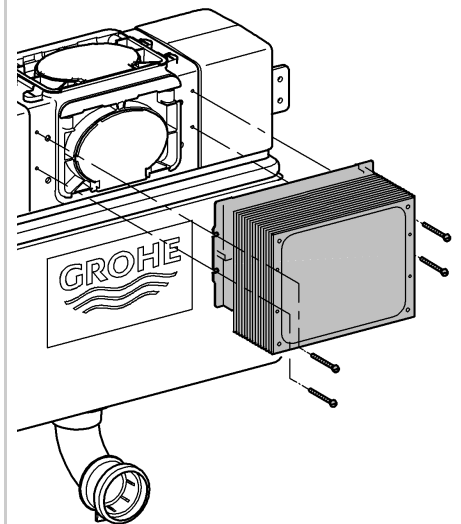

* =

	X	Y	Z
	37 mm	29 mm	<3 mm
	49 mm	26 mm	>18 mm
	37 mm	41 mm	<3 mm

Pure Freude an Wasser

GROHE

D
☎ +49 571 3989 333
impressum@grohe.de

A
☎ +43 1 68060
info-at@grohe.com

AUS
Argent Sydney
☎ +(02) 8394 5800
Argent Melbourne
☎ +(03) 9682 1231