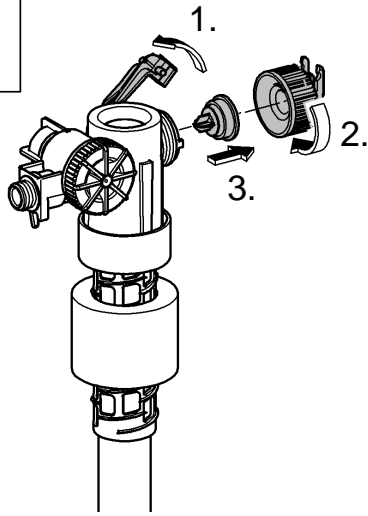

* =

	X	Y	Z
	37 mm	29 mm	<3 mm
	49 mm	26 mm	>18 mm
	37 mm	41 mm	<3 mm

Pure Freude an Wasser

GROHE

D
☎ +49 571 3989 333
impressum@grohe.de

A
☎ +43 1 68060
info-at@grohe.com

AUS
Argent Sydney
☎ +(02) 8394 5800
Argent Melbourne
☎ +(03) 9682 1231