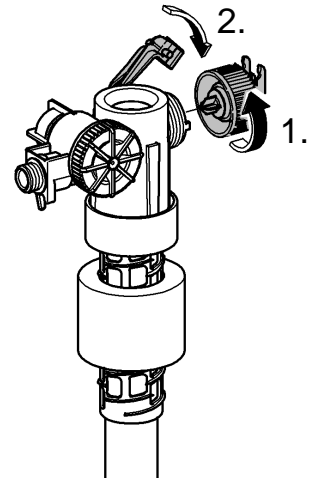

* =

	X	Y	Z
	37 mm	29 mm	<3 mm
	49 mm	26 mm	>18 mm
	37 mm	41 mm	<3 mm

Pure Freude an Wasser

GROHE

D
☎ +49 571 3989 333
impressum@grohe.de

A
☎ +43 1 68060
info-at@grohe.com

AUS
Argent Sydney
☎ +(02) 8394 5800
Argent Melbourne
☎ +(03) 9682 1231