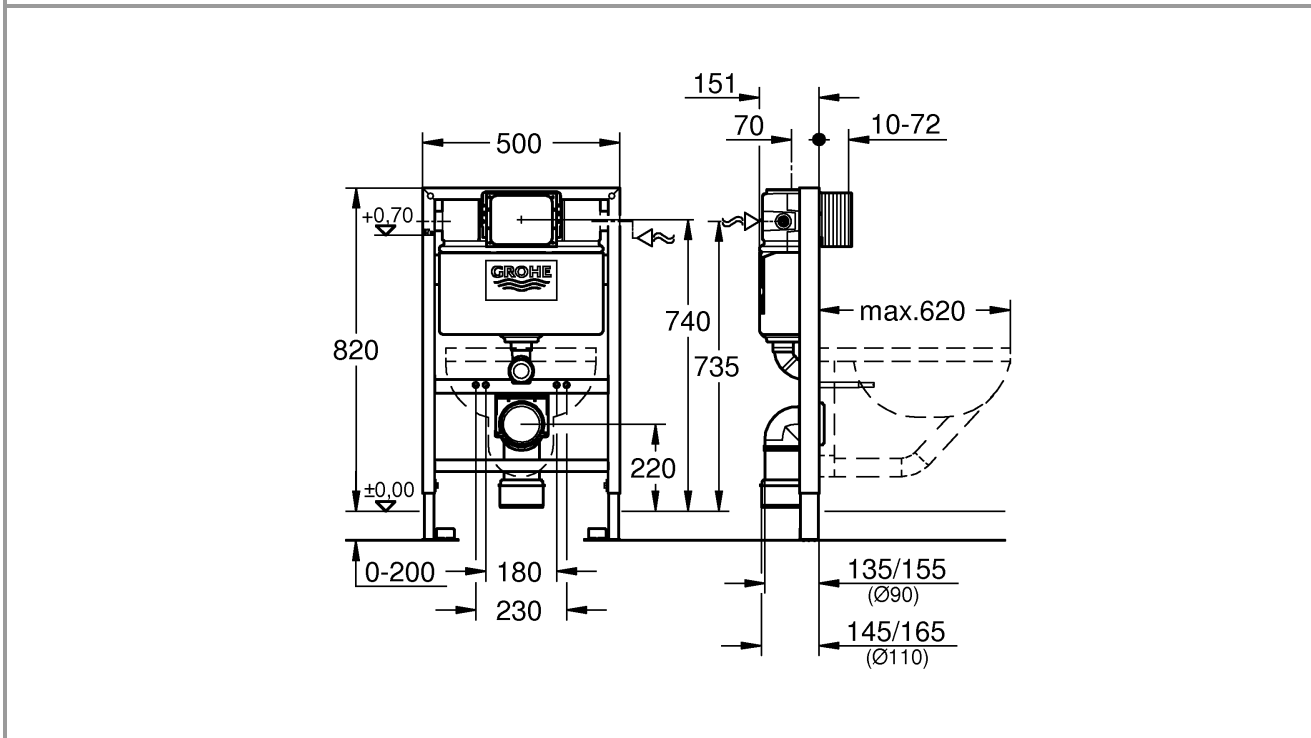

www.grohe.com

2014/03/21

2014/03/21

A	B	C
50x50x0,6	50x40x2	300x620x24
75x50x0,6	75x40x2	

i

Z	W	Y
820	700	65
985	800	130

	X1	X2
	max.230	
Ø90	min. 135	min. 155
Ø110	min. 145	min. 165

38 558