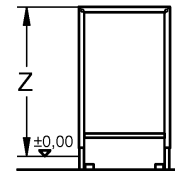

1

Z	W
820	700
985	800

2