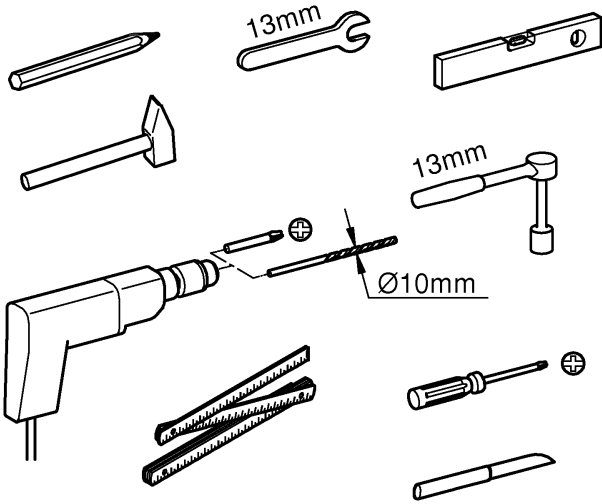

www.grohe.com

2014/03/21

2014/03/21

A	B	C
50x50x0,6	50x40x2	300x620x24
75x50x0,6	75x40x2	

i

Z	W	Y
820	700	65
985	800	130

	X1	X2
	max.230	
Ø90	min. 135	min. 155
Ø110	min. 145	min. 165

38 558