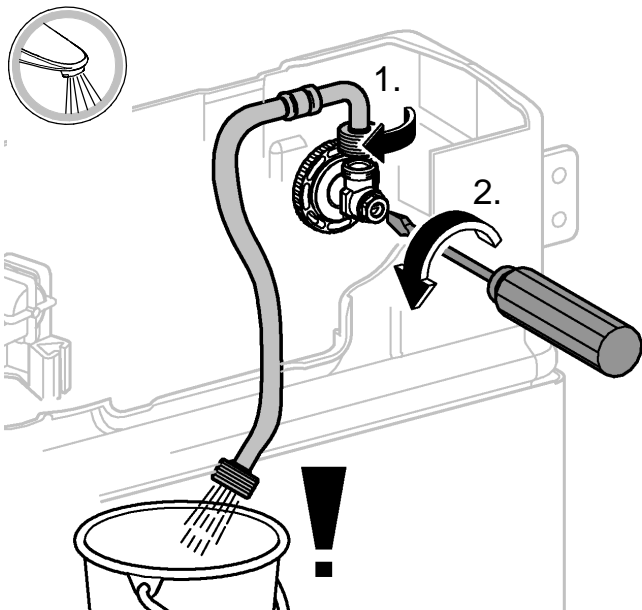

* =

	X	Y	Z
	37 mm	29 mm	<3 mm
	49 mm	26 mm	>18 mm
	37 mm	41 mm	<3 mm

Pure Freude an Wasser

GROHE

D
☎ +49 571 3989 333
impressum@grohe.de

A
☎ +43 1 68060
info-at@grohe.com

AUS
Argent Sydney
☎ +(02) 8394 5800
Argent Melbourne
☎ +(03) 9682 1231