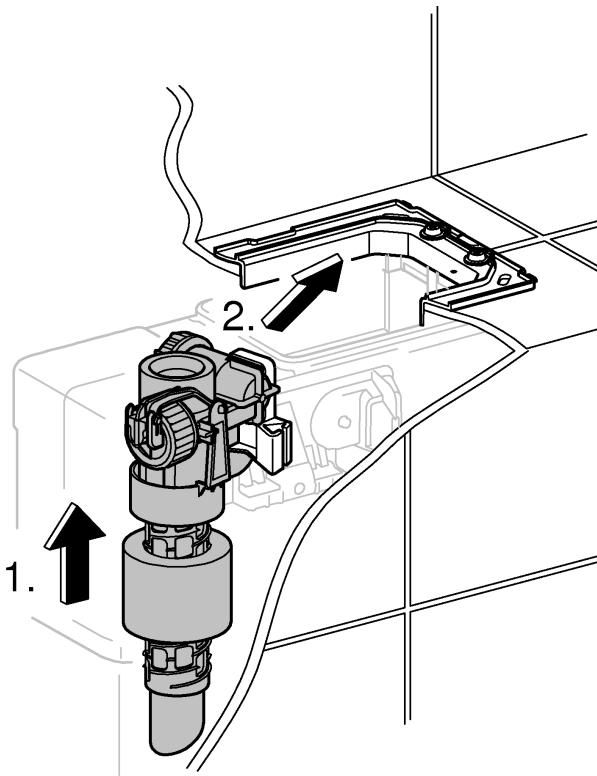

* =

	X	Y	Z
	37 mm	29 mm	<3 mm
	49 mm	26 mm	>18 mm
	37 mm	41 mm	<3 mm

Pure Freude an Wasser

GROHE

D
☎ +49 571 3989 333
impressum@grohe.de

A
☎ +43 1 68060
info-at@grohe.com

AUS
Argent Sydney
☎ +(02) 8394 5800
Argent Melbourne
☎ +(03) 9682 1231