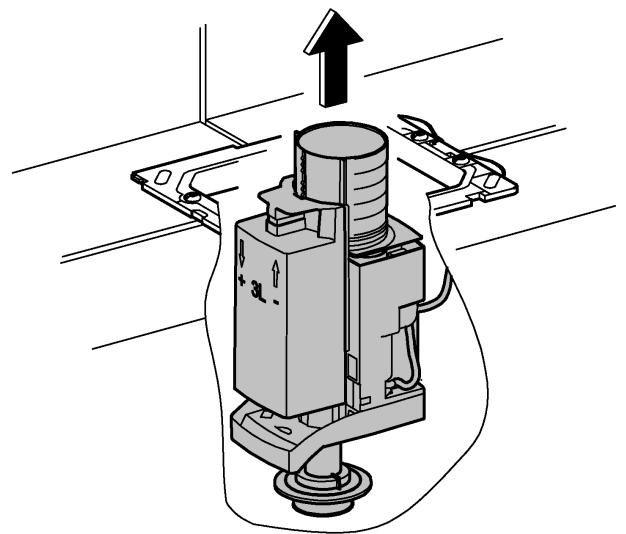

* =

	X	Y	Z
	37 mm	29 mm	<3 mm
	49 mm	26 mm	>18 mm
	37 mm	41 mm	<3 mm

Pure Freude an Wasser

GROHE

D
☎ +49 571 3989 333
impressum@grohe.de

A
☎ +43 1 68060
info-at@grohe.com

AUS
Argent Sydney
☎ +(02) 8394 5800
Argent Melbourne
☎ +(03) 9682 1231