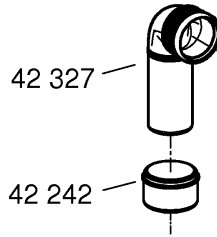

www.grohe.com

2014/03/21

2014/03/21

A	B	C
50x50x0,6	50x40x2	300x620x24
75x50x0,6	75x40x2	

i

Z	W	Y
820	700	65
985	800	130

	X1	X2
	max.230	
Ø90	min. 135	min. 155
Ø110	min. 145	min. 165

38 558