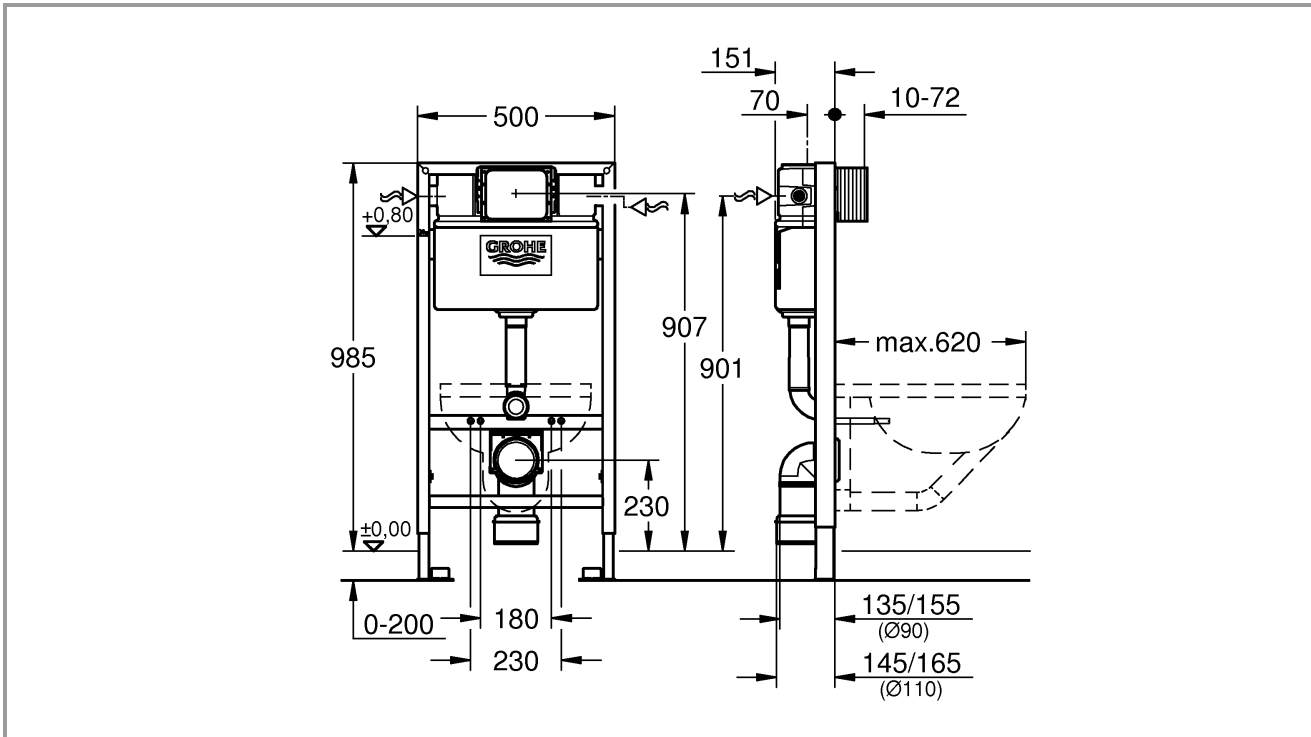

www.grohe.com

2014/03/21

2014/03/21

A	B	C
50x50x0,6	50x40x2	300x620x24
75x50x0,6	75x40x2	

i

Z	W	Y
820	700	65
985	800	130

	X1	X2
	max.230	
Ø90	min. 135	min. 155
Ø110	min. 145	min. 165

38 558