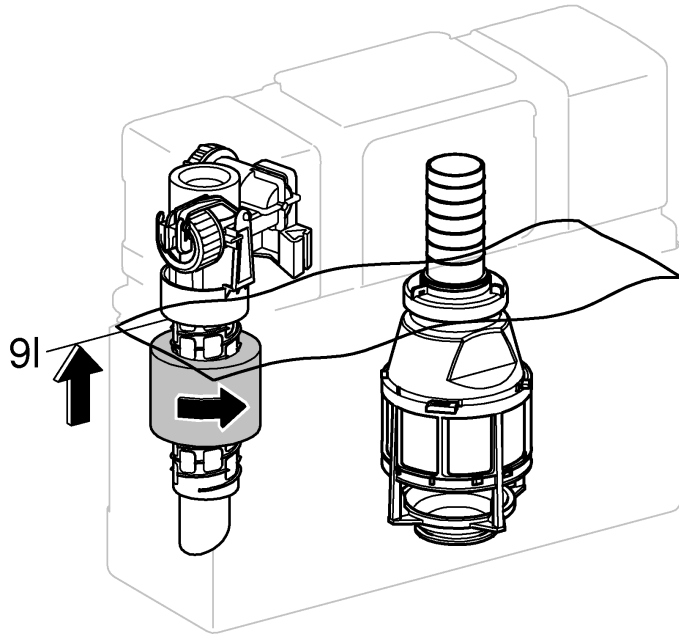

* =

	X	Y	Z
	37 mm	29 mm	<3 mm
	49 mm	26 mm	>18 mm
	37 mm	41 mm	<3 mm

Pure Freude an Wasser

GROHE

D
☎ +49 571 3989 333
impressum@grohe.de

A
☎ +43 1 68060
info-at@grohe.com

AUS
Argent Sydney
☎ +(02) 8394 5800
Argent Melbourne
☎ +(03) 9682 1231