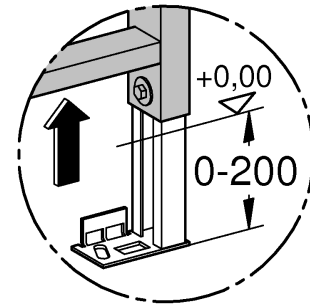

Z	W
820	700
985	800

2