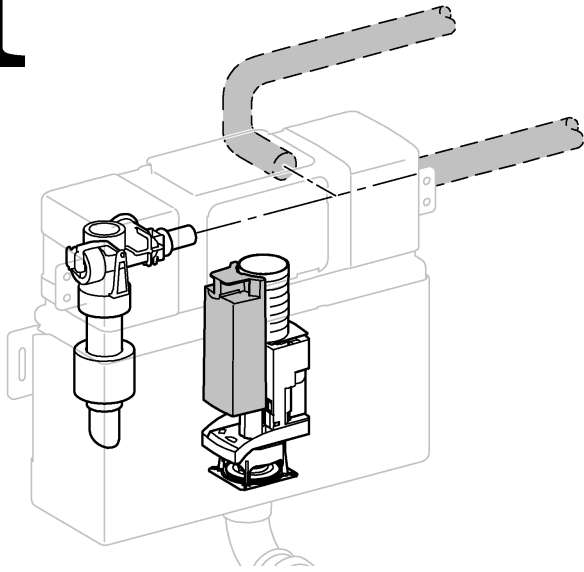

* =

	X	Y	Z
	37 mm	29 mm	<3 mm
	49 mm	26 mm	>18 mm
	37 mm	41 mm	<3 mm

Pure Freude an Wasser

GROHE

D
☎ +49 571 3989 333
impressum@grohe.de

A
☎ +43 1 68060
info-at@grohe.com

AUS
Argent Sydney
☎ +(02) 8394 5800
Argent Melbourne
☎ +(03) 9682 1231