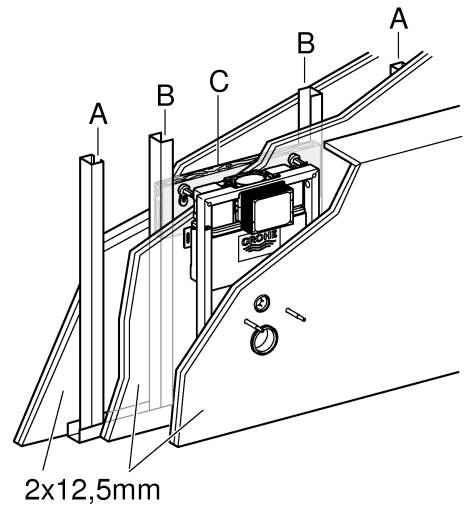

www.grohe.com

2014/03/21

2014/03/21

A	B	C
50x50x0,6	50x40x2	300x620x24
75x50x0,6	75x40x2	

i

Z	W	Y
820	700	65
985	800	130

	X1	X2
	max.230	
Ø90	min. 135	min. 155
Ø110	min. 145	min. 165

38 558