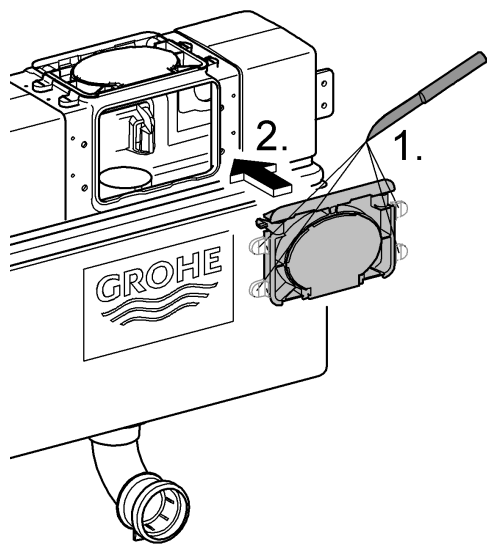

* =

	X	Y	Z
	37 mm	29 mm	<3 mm
	49 mm	26 mm	>18 mm
	37 mm	41 mm	<3 mm

Pure Freude an Wasser

GROHE

D
☎ +49 571 3989 333
impressum@grohe.de

A
☎ +43 1 68060
info-at@grohe.com

AUS
Argent Sydney
☎ +(02) 8394 5800
Argent Melbourne
☎ +(03) 9682 1231