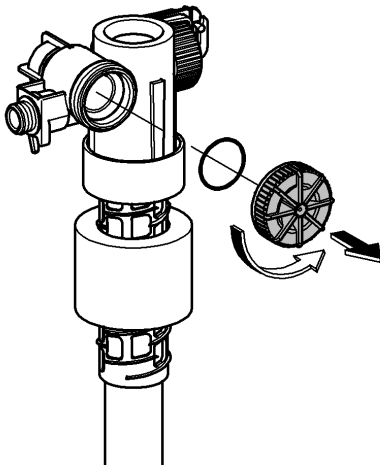

* =

	X	Y	Z
	37 mm	29 mm	<3 mm
	49 mm	26 mm	>18 mm
	37 mm	41 mm	<3 mm

Pure Freude an Wasser

GROHE

D
☎ +49 571 3989 333
impressum@grohe.de

A
☎ +43 1 68060
info-at@grohe.com

AUS
Argent Sydney
☎ +(02) 8394 5800
Argent Melbourne
☎ +(03) 9682 1231