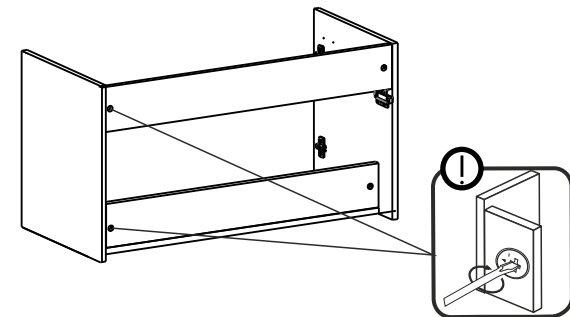

ORISTO

Unterschrank weiß 90cm

1 / 6

- (PL) SZAFKA DOLNA
- (GB) LOWER CABINET
- (FR) MEUBLE BAS
- (RU) НИЖНИЙ ШКАФЧИК
- (ES) BAJA DEL GABINETE
- (TR) ALT DOLAP
- (IT) MOBILE BASE
- (D) WASCHBECKENUNTERSCHRANK

- INSTRUKCJA MONTAŻU
- ASSEMBLING INSTRUCTION
- INSTRUCTION D'ASSEMBLAGE
- ИНСТРУКЦИЯ МОНТАЖА
- INSTRUCCIONES DE MONTAJE
- INSTRUKSJA MONTAJ
- INSTALLAZIONE
- MONTAGEANLEITUNG

INDEX:

6756 5014

V

VI

VII

VIII