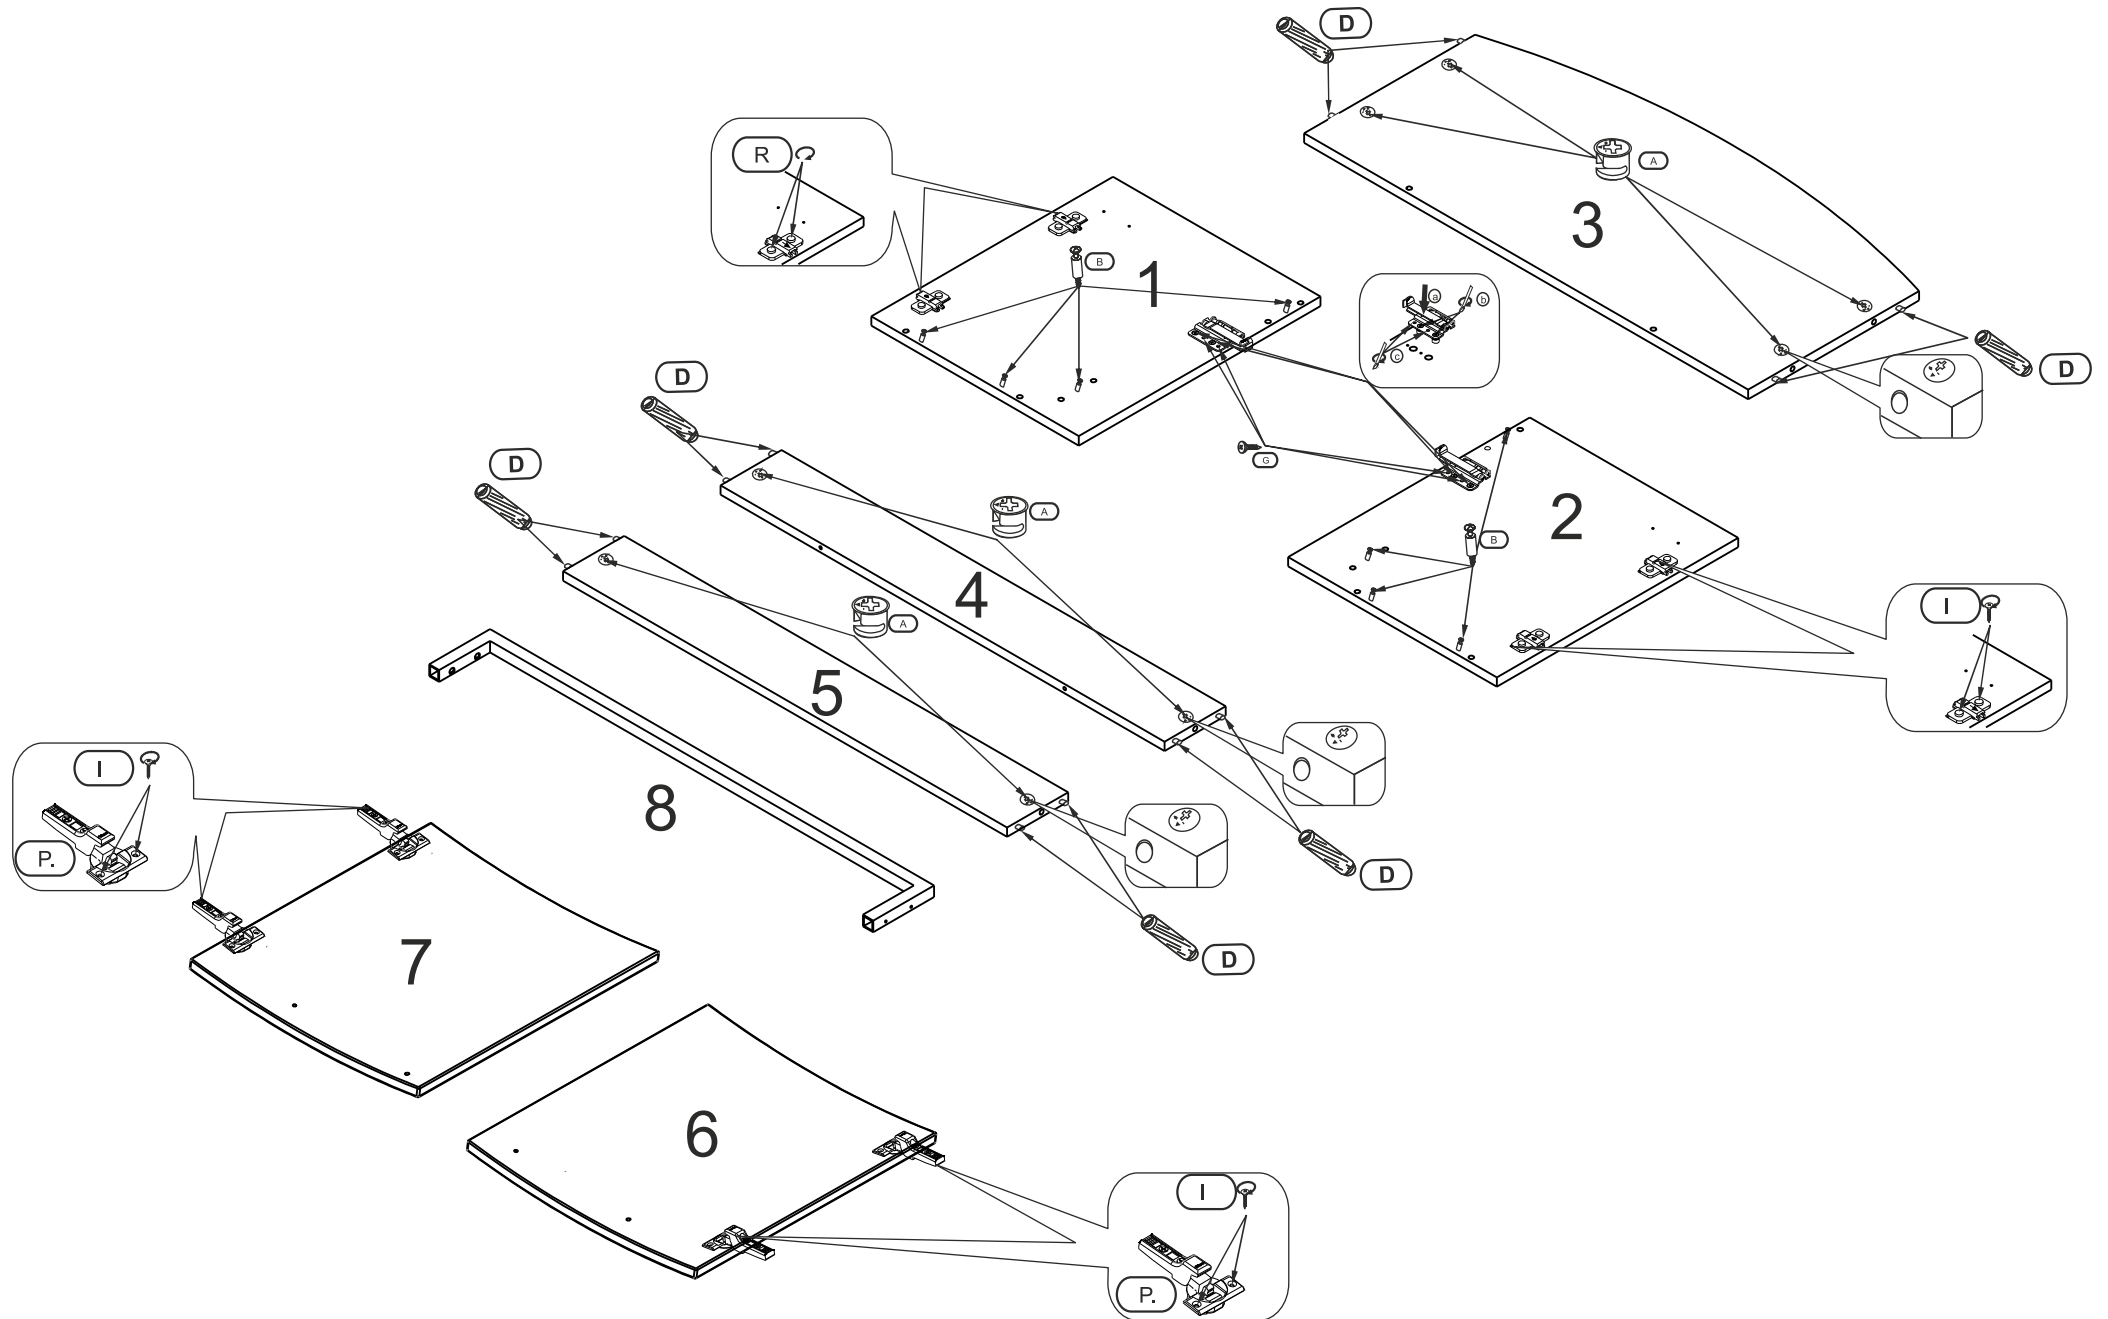

ORISTO

Unterschrank weiß 90cm

1 / 6

- (PL) SZAFKA DOLNA
- (GB) LOWER CABINET
- (FR) MEUBLE BAS
- (RU) НИЖНИЙ ШКАФЧИК
- (ES) BAJA DEL GABINETE
- (TR) ALT DOLAP
- (IT) MOBILE BASE
- (D) WASCHBECKENUNTERSCHRANK

- INSTRUKCJA MONTAŻU
- ASSEMBLING INSTRUCTION
- INSTRUCTION D'ASSEMBLAGE
- ИНСТРУКЦИЯ МОНТАЖА
- INSTRUCCIONES DE MONTAJE
- INSTRUKSJA MONTAJ
- INSTALLAZIONE
- MONTAGEANLEITUNG

INDEX:

6756 5014

V

VI

VII

VIII

IX

X

XI

XII

XIII