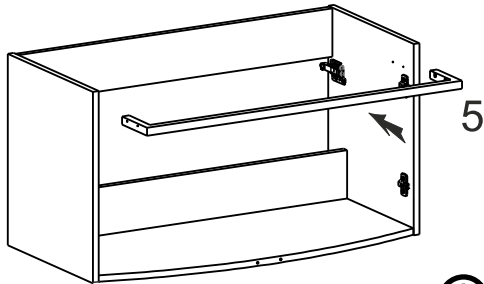

ORISTO

Unterschrank weiß 90cm

1 / 6

- (PL) SZAFKA DOLNA
- (GB) LOWER CABINET
- (FR) MEUBLE BAS
- (RU) НИЖНИЙ ШКАФЧИК
- (ES) BAJA DEL GABINETE
- (TR) ALT DOLAP
- (IT) MOBILE BASE
- (D) WASCHBECKENUNTERSCHRANK

- INSTRUKCJA MONTAŻU
- ASSEMBLING INSTRUCTION
- INSTRUCTION D'ASSEMBLAGE
- ИНСТРУКЦИЯ МОНТАЖА
- INSTRUCCIONES DE MONTAJE
- INSTRUKSJA MONTAJ
- INSTALLAZIONE
- MONTAGEANLEITUNG

INDEX:

6756 5014

V

VI

VII

VIII