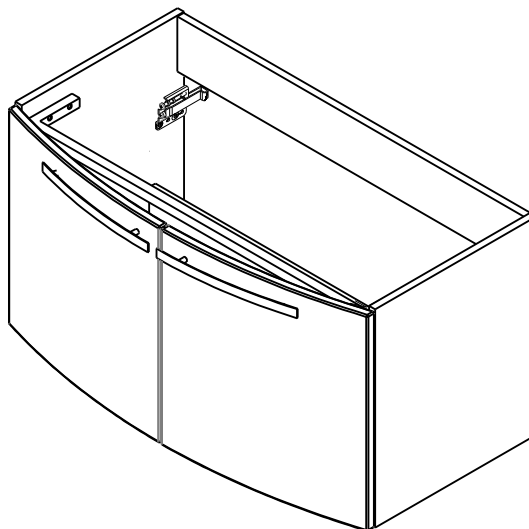

ORISTO

Unterschrank weiß 90cm

1 / 6

- (PL) SZAFKA DOLNA
- (GB) LOWER CABINET
- (FR) MEUBLE BAS
- (RU) НИЖНИЙ ШКАФЧИК
- (ES) BAJA DEL GABINETE
- (TR) ALT DOLAP
- (IT) MOBILE BASE
- (D) WASCHBECKENUNTERSCHRANK

- INSTRUKCJA MONTAŻU
- ASSEMBLING INSTRUCTION
- INSTRUCTION D'ASSEMBLAGE
- ИНСТРУКЦИЯ МОНТАЖА
- INSTRUCCIONES DE MONTAJE
- INSTRUKSJA MONTAJ
- INSTALLAZIONE
- MONTAGEANLEITUNG

INDEX:

6756 5014