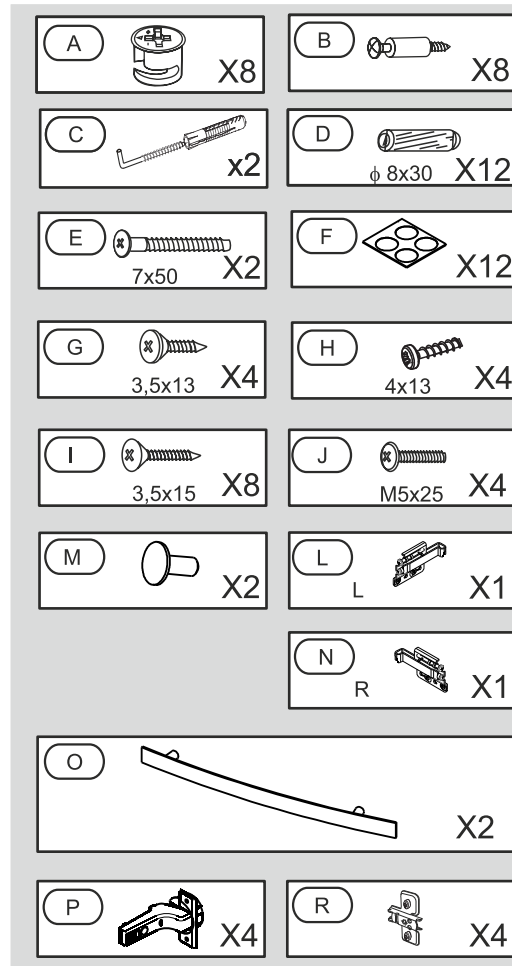

ORISTO

Unterschrank weiß 90cm

1 / 6

- (PL) SZAFKA DOLNA
- (GB) LOWER CABINET
- (FR) MEUBLE BAS
- (RU) НИЖНИЙ ШКАФЧИК
- (ES) BAJA DEL GABINETE
- (TR) ALT DOLAP
- (IT) MOBILE BASE
- (D) WASCHBECKENUNTERSCHRANK

- INSTRUKCJA MONTAŻU
- ASSEMBLING INSTRUCTION
- INSTRUCTION D'ASSEMBLAGE
- ИНСТРУКЦИЯ МОНТАЖА
- INSTRUCCIONES DE MONTAJE
- INSTRUKSJA MONTAJ
- INSTALLAZIONE
- MONTAGEANLEITUNG

INDEX:

6756 5014

V

VI

VII

VIII

IX

X

XI

XII

XIII