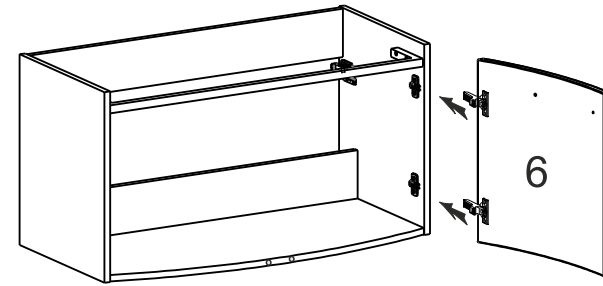

ORISTO

Unterschrank weiß 90cm

1 / 6

- (PL) SZAFKA DOLNA
- (GB) LOWER CABINET
- (FR) MEUBLE BAS
- (RU) НИЖНИЙ ШКАФЧИК
- (ES) BAJA DEL GABINETE
- (TR) ALT DOLAP
- (IT) MOBILE BASE
- (D) WASCHBECKENUNTERSCHRANK

- INSTRUKCJA MONTAŻU
- ASSEMBLING INSTRUCTION
- INSTRUCTION D'ASSEMBLAGE
- ИНСТРУКЦИЯ МОНТАЖА
- INSTRUCCIONES DE MONTAJE
- INSTRUKSJA MONTAJ
- INSTALLAZIONE
- MONTAGEANLEITUNG

INDEX:

6756 5014

V

VI

VII

VIII