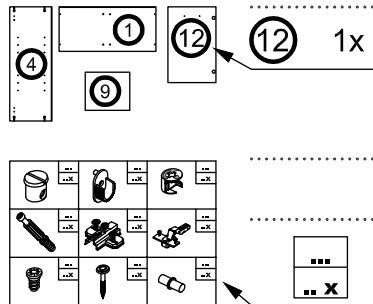

**D** Montageanleitung

**F** Notice de montage

**NL** Handleiding voor de montage

**CZ** Montážní návod

**HU** Szereelési útmutató

**TR** Montaj talimatı

**GB** Assembly instructions

**I** Istruzione di montaggio

**PL** Instrukcja montaży

**SK** Návod na montáž

**RO** Instrucțiuni de montaj

**RU** ИНСТРУКЦИЯ ПО МОНТАЖУ

Art. Nr. 1027

Art. Nr. 1027

	<b>62</b> 2x		<b>155</b> 9x		<b>142</b> 4x
3,5 x 13				Ø 15 x 11,5	
	<b>143</b> 4x		<b>158</b> 9x		
6 x 44					
	<b>222</b> 8x		<b>297</b> 1x		
4,5 x 55		1834 mm			
	<b>298</b> 1x		<b>901</b> 2x		
895 mm		Ø 6 x 25			
	<b>902</b> 6x		<b>903</b> 8x		
3,5 x 40					
	<b>905</b> 8x		<b>908</b> 2x		
Ø 12 / 2,5					
	<b>916</b> 16x		<b>921</b> 12x		
	<b>927</b> 12x		<b>990</b> 3x		
6,3 x 11					

**1****2****3**

1027-2

2/4

4

5

6

7

8