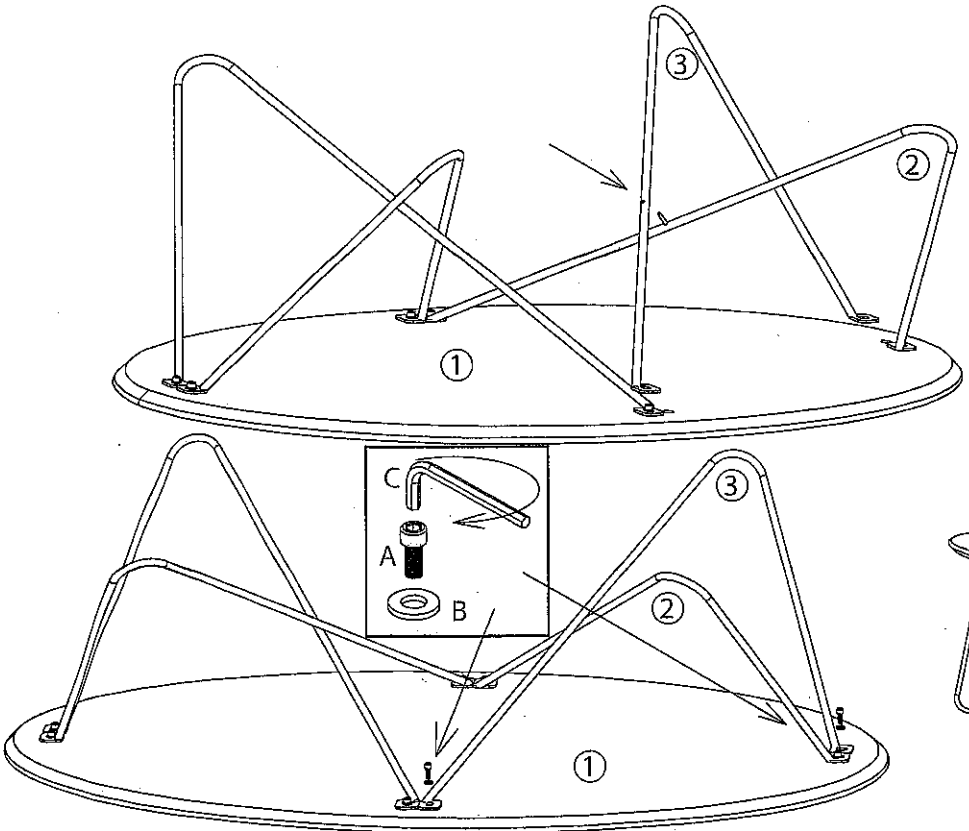

Montážní návod
»Prato 2130«

Návod na montáž
»Prato 2130«

Szerelési útmutató
»Prato 2130«

Instrucțiuni de montaj
»Prato 2130«

Montaj talimatı
»Prato 2130«

Инструкция по монтажу
»Prato 2130«

Service · Assistenza · Dienstverlening · Serwis Servis · Szerviz · Сервисная служба	
Name · Nom · Nome · Naam Nazwa · Jméno · Názov · Név	
Denumire · Ísirn · Название Nr. · No. · N° · Номер · Č · Sz	
Typ · Type · Tip · Típus · Тіро Тип	
	
	

8x A  M6x16	8x B 	1x C  5 mm
---	--	--

1

- 6x  M6x1
- 6x 
- 1x  5 mm