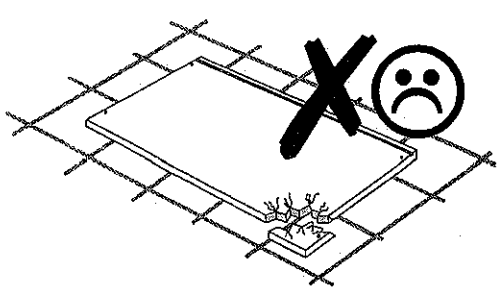

Montážní návod
»Prato 2130«

Návod na montáž
»Prato 2130«

Szerelési útmutató
»Prato 2130«

Instrucțiuni de montaj
»Prato 2130«

Montaj talimatı
»Prato 2130«

Инструкция по монтажу
»Prato 2130«

Service · Assistenza · Dienstverlening · Serwis Servis · Szerviz · Сервисная служба	
Name · Nom · Nome · Naam Nazwa · Jméno · Názov · Név	
Denumire · Ísirn · Название Nr. · No. · N° · Номер · Č · Sz	
Typ · Type · Tip · Típus · Тіро Тип	
	
	

8x A  M6x16	8x B 	1x C  5 mm
---	--	--

1

- 6x  M6x1
- 6x 
- 1x  5 mm