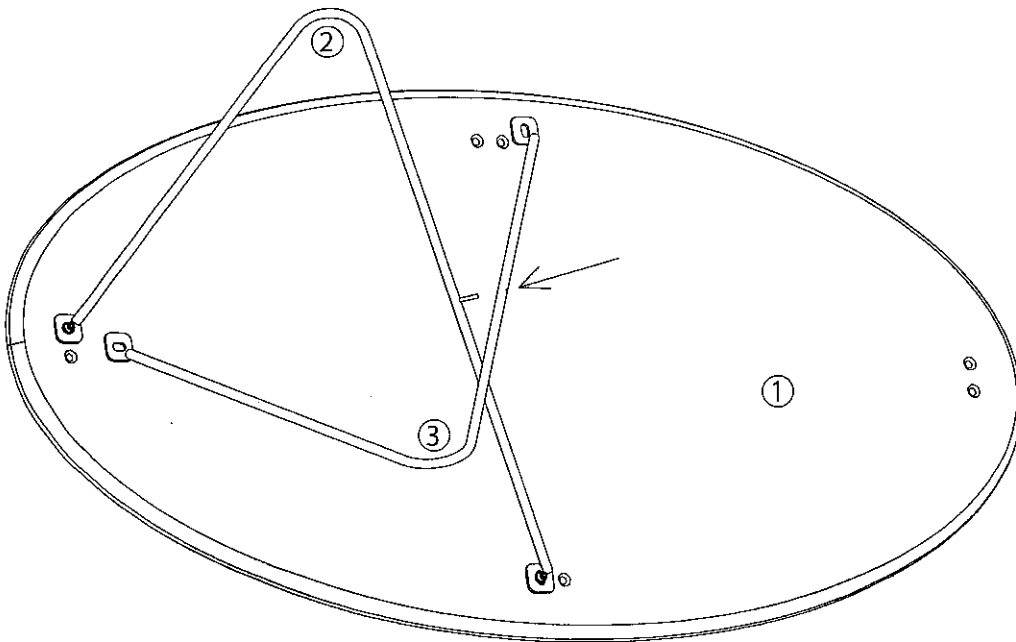

Montážní návod
»Prato 2130«

Návod na montáž
»Prato 2130«

Szerelési útmutató
»Prato 2130«

Instrucțiuni de montaj
»Prato 2130«

Montaj talimatı
»Prato 2130«

Инструкция по монтажу
»Prato 2130«

Service · Assistenza · Dienstverlening · Serwis Servis · Szerviz · Сервисная служба	
Name · Nom · Nome · Naam Nazwa · Jméno · Názov · Név	
Denumire · Ísirn · Название Nr. · No. · N° · Номер · Č · Sz	
Typ · Type · Tip · Típus · Тіро Тип	
	
	

8x A  M6x16	8x B 	1x C  5 mm
---	--	--

1

- 6x  M6x1
- 6x 
- 1x  5 mm