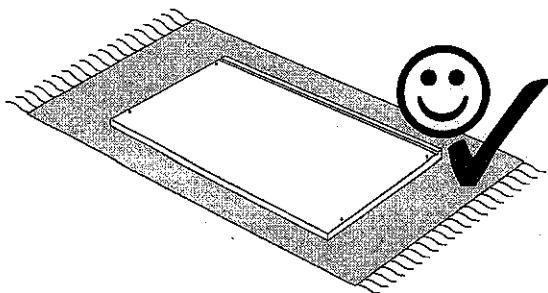

Montážní návod
»Prato 2130«

Návod na montáž
»Prato 2130«

Szerelési útmutató
»Prato 2130«

Instrucțiuni de montaj
»Prato 2130«

Montaj talimatı
»Prato 2130«

Инструкция по монтажу
»Prato 2130«

Service · Assistenza · Dienstverlening · Serwis Servis · Szerviz · Сервисная служба	
Name · Nom · Nome · Naam Nazwa · Jméno · Názov · Név	
Denumire · Ísirn · Название Nr. · No. · N° · Номер · Č · Sz	
Typ · Type · Tip · Típus · Тіро Тип	
	
	

8x A  M6x16	8x B 	1x C  5 mm
---	--	--

1

- 6x  M6x1
- 6x 
- 1x  5 mm