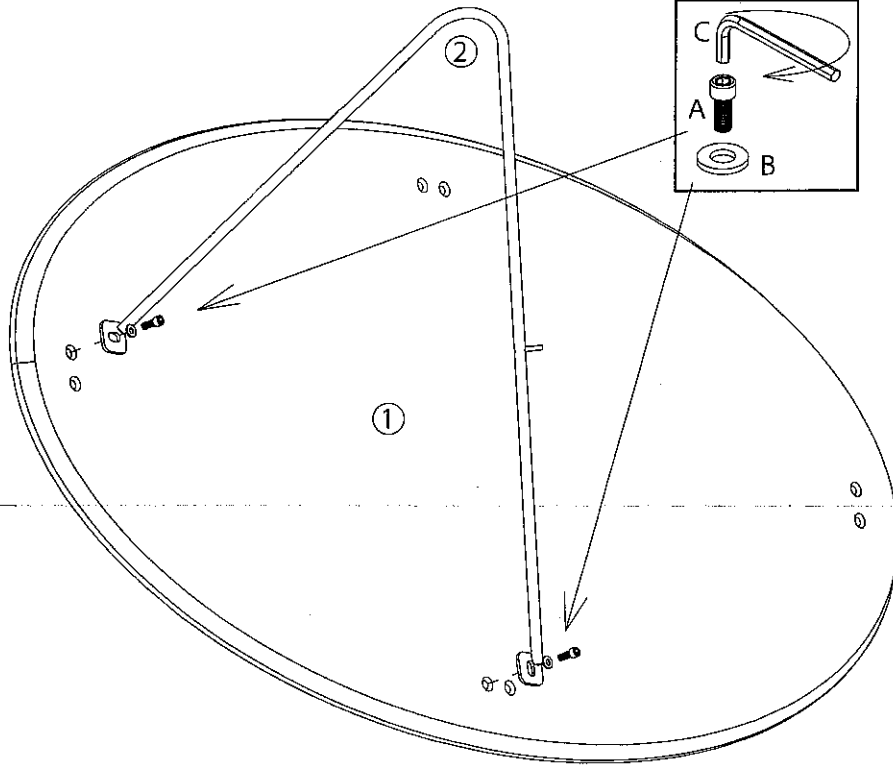

Montážní návod
»Prato 2130«

Návod na montáž
»Prato 2130«

Szerelési útmutató
»Prato 2130«

Instrucțiuni de montaj
»Prato 2130«

Montaj talimatı
»Prato 2130«

Инструкция по монтажу
»Prato 2130«

Service · Assistenza · Dienstverlening · Serwis Servis · Szerviz · Сервисная служба	
Name · Nom · Nome · Naam Nazwa · Jméno · Názov · Név	
Denumire · Ísirn · Название Nr. · No. · N° · Номер · Č · Sz	
Typ · Type · Tip · Típus · Тіро Тип	
	
	

8x A  M6x16	8x B 	1x C  5 mm
---	--	--

1

- 6x  M6x1
- 6x 
- 1x  5 mm