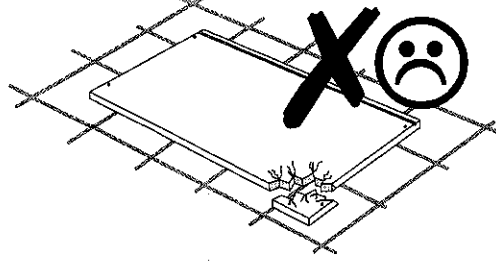

Montážní návod
»Prato 2130«

Návod na montáž
»Prato 2130«

Szerelési útmutató
»Prato 2130«

Instrucțiuni de montaj
»Prato 2130«

Montaj talimatı
»Prato 2130«

Инструкция по монтажу
»Prato 2130«

Service · Assistenza · Dienstverlening · Serwis Servis · Szerviz · Сервисная служба	
Name · Nom · Nome · Naam Nazwa · Jméno · Názov · Név	
Denumire · Ísirn · Название Nr. · No. · N° · Номер · Č · Sz	
Typ · Type · Tip · Típus · Тіро Тип	
	
	

8x A  M6x16	8x B 	1x C  5 mm
---	--	--

1

- 6x  M6x1
- 6x 
- 1x  5 mm