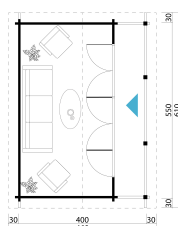

70
mm

6

11

5
YEARS**VERPACKUNG: 1 PALETTE(N)**6100 x 114 x 91 cm
2070 kg

EAN 4742913017923

DIMENSIONEN

Fläche	15.33 m ²
Dachabmessungen	4.60 x 6.10 m
Rauminhalt m ³	≈ 33.88 m ³
Seitenwandhöhe	≈ 1.97 m
Firsthöhe	≈ 2.45 m
Vordach	≈ 30 cm

FENSTER & TÜR

1 x Falttür (3+*) 410.0 x 200.0 cm

*3+: 3+

DACH UND FUSSBODEN

Dachbretter	18x90 mm
Fussbodenbretter	18x90 mm
Dachfläche	28.88 m ²
Dachwinkel	≈ 14 °
Imprägnierte Unterkonstruktion	70x45 mm

*Optional Dacheindeckung