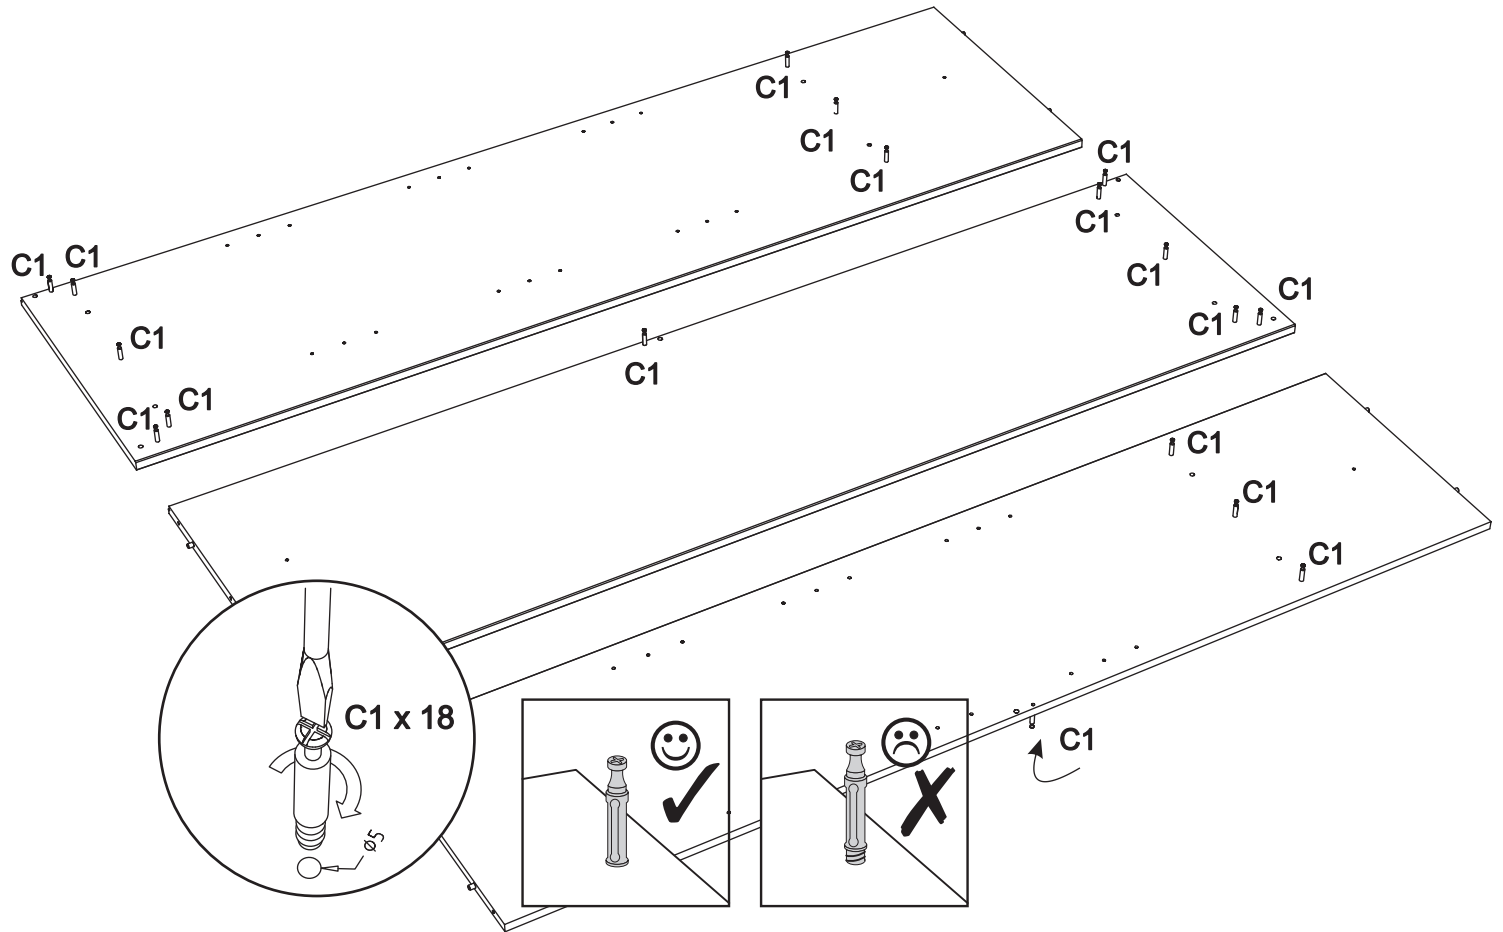

1 B1 x 26 D1 x 18

2 C1 x 18 Pz2