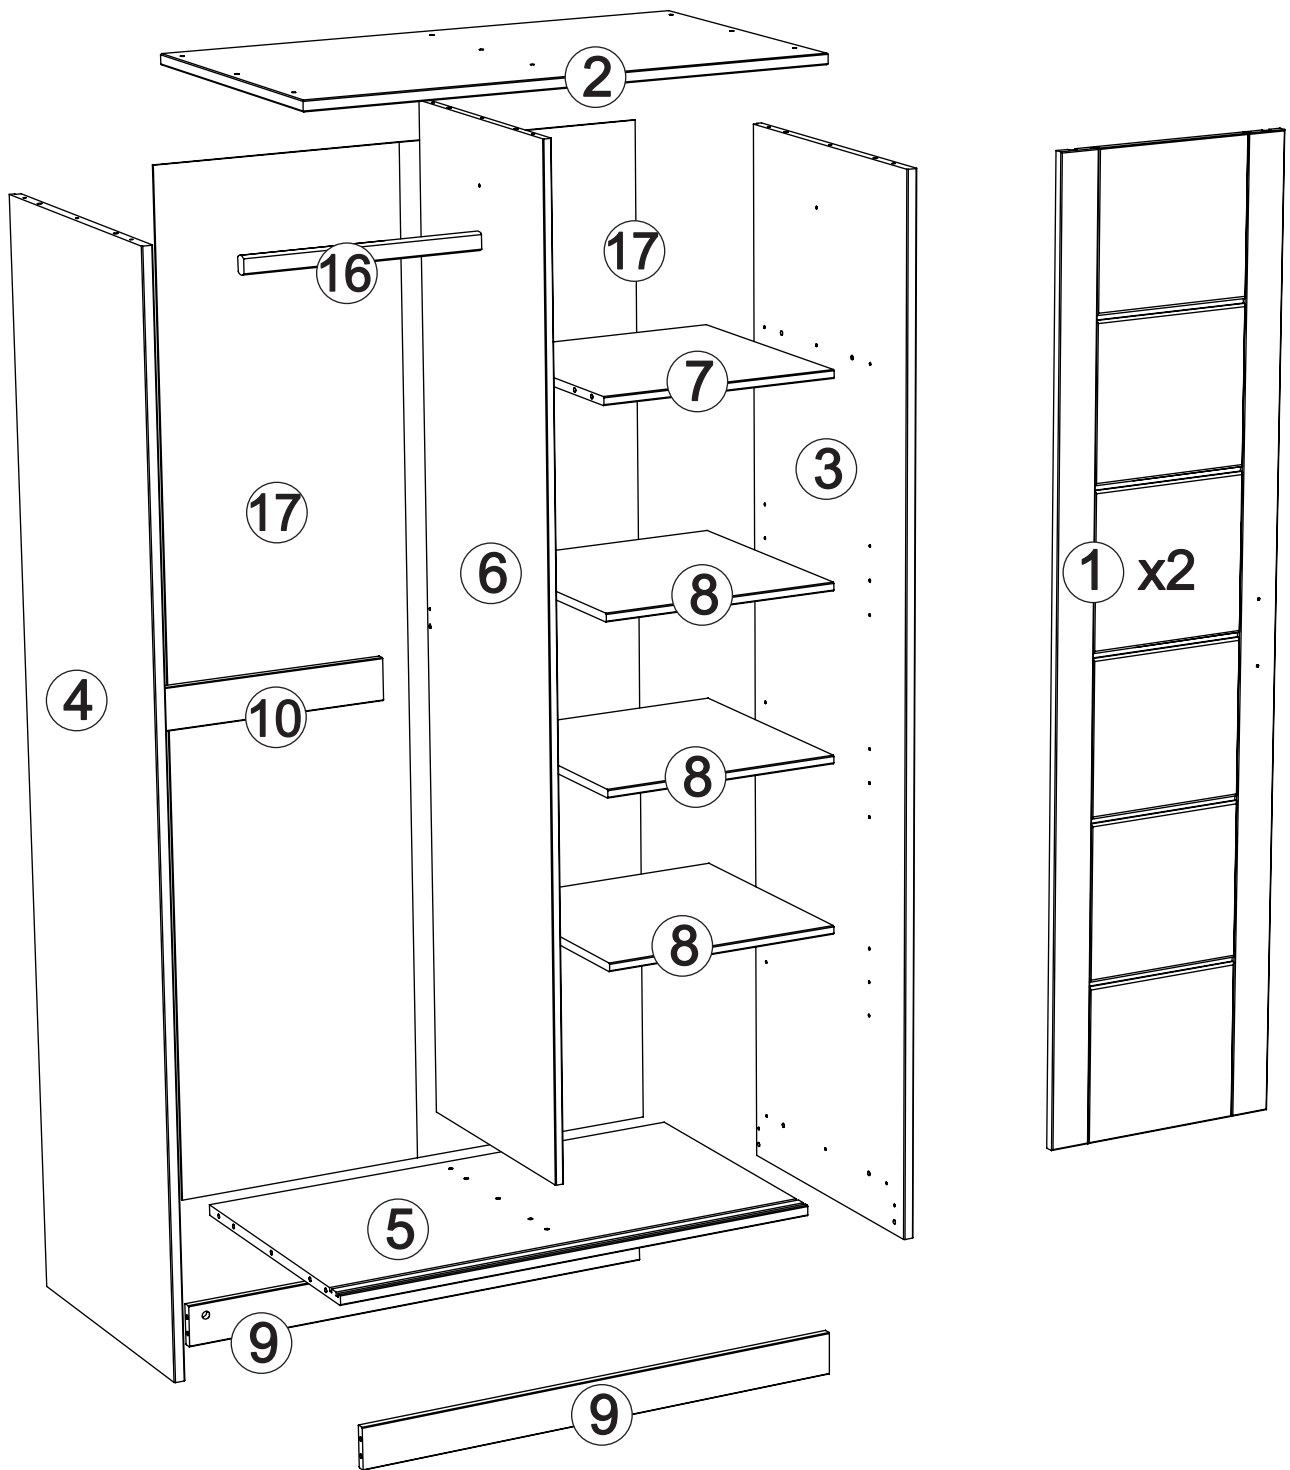

B1 22x Ø8x35	C1 18x 34 mm	D1 18x 12 mm	D3 6x Ø17	E1 16x Ø3x15	J10 4x M4x25
M3 12x Ø7x50	R20 2x 128 mm	U5 2x	Z8 4x	Z9 4x	H7 4x 926 mm
H5 6x	N1 38x	Q1 12x	X1 4x	Z1 1x SW4