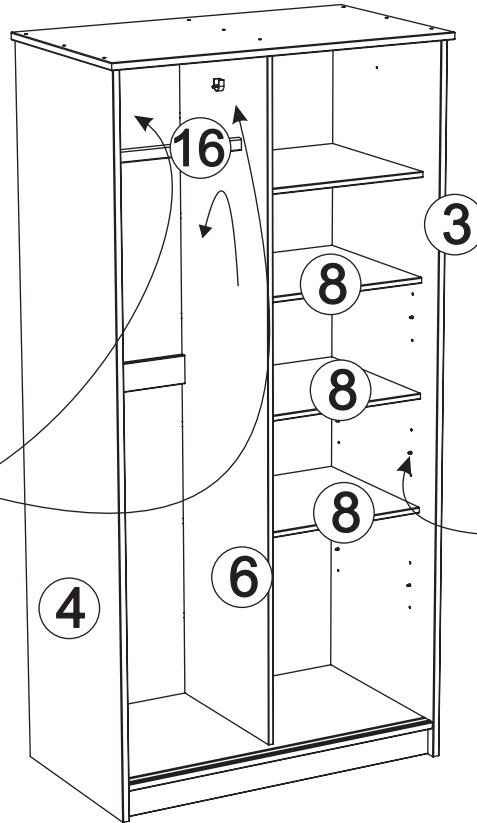

7

U5 x 2

E1 x 2

Q1 x 12

Pz1