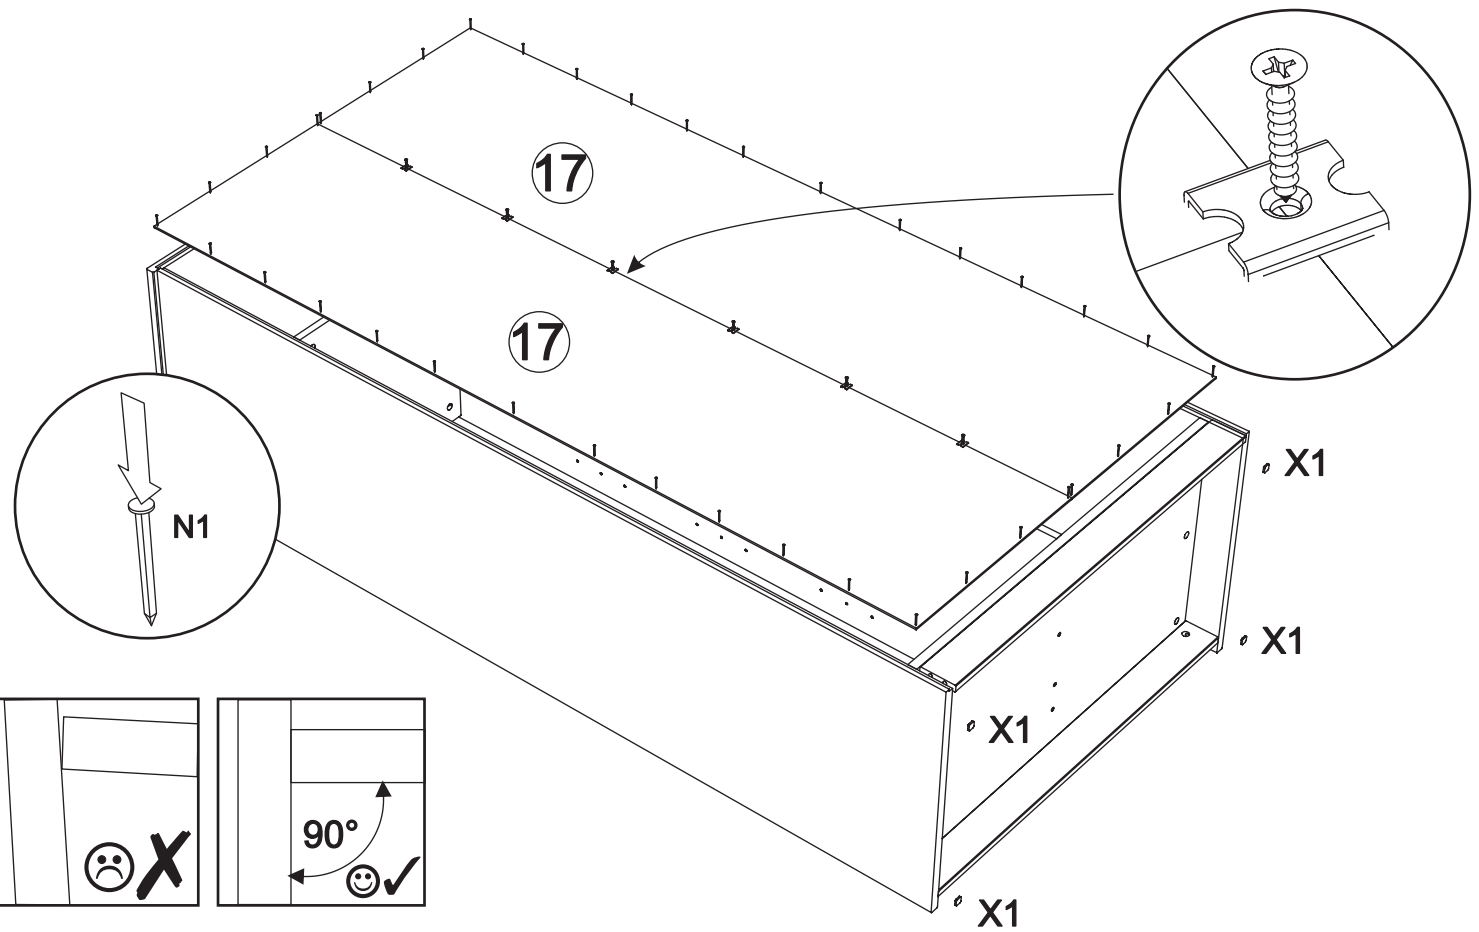

6

H5 x 6

E1 x 6

N1 x 38

X1 x 4

Pz1