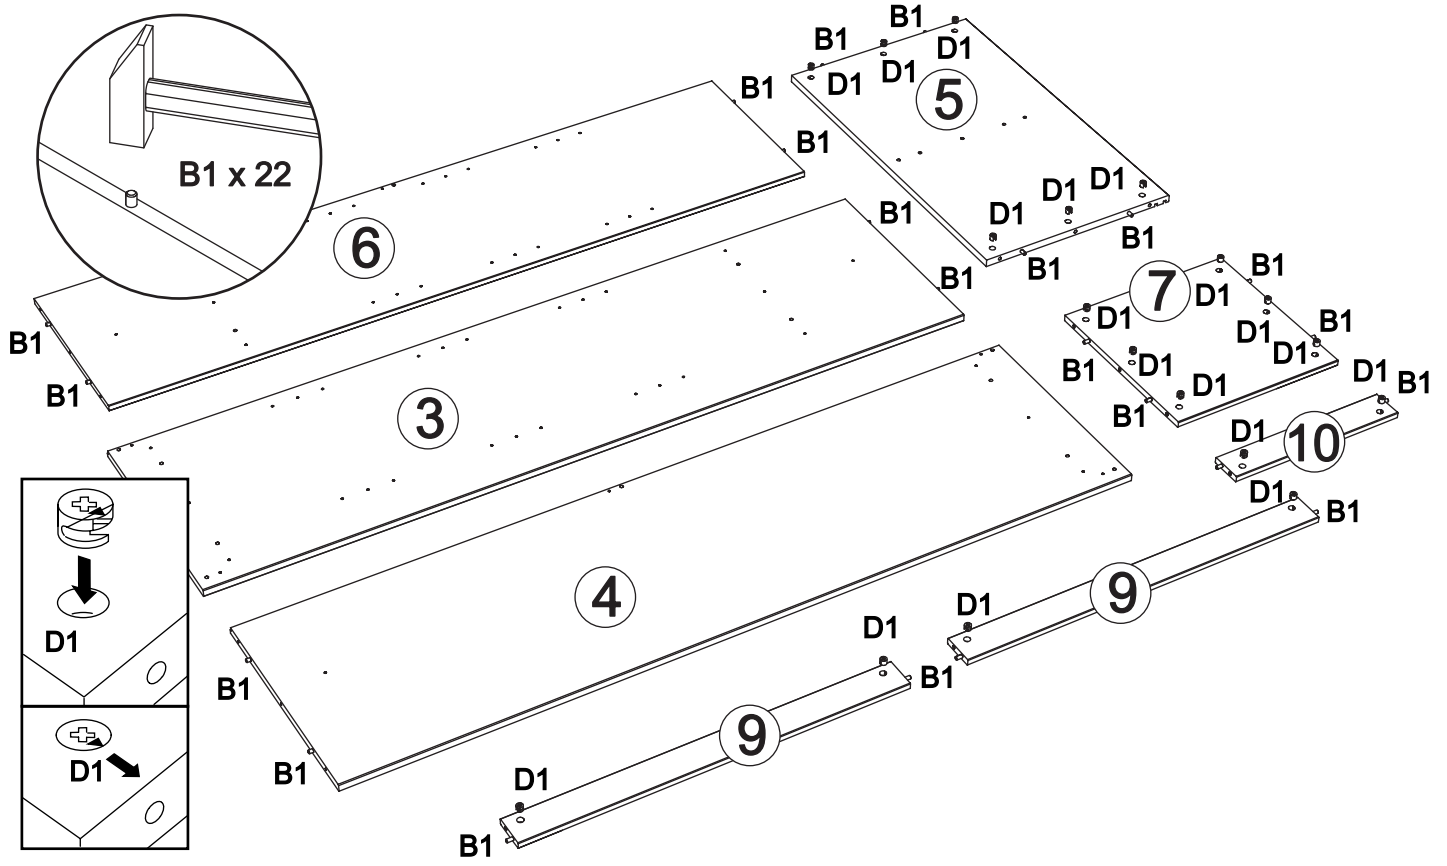

Schrank art. S-181

Assembled size / Maße aufgebaut :

Height / Höhe : 2003 mm.

Width / Breite : 1452 mm.

Depth / Tiefe : 572 mm.

This unit can be assembled by two persons.

Aufbau mit zwei Personen.

Herzlichen Glückwunsch

1 B1 x 26 D1 x 18

2 C1 x 18 Pz2

3

M3 x 3

Z1

4

D3 x 6

Pz2