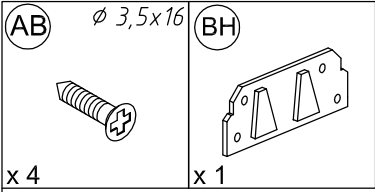

(F) Carte de service

(NL) Dienst kaart

(CZ) Servisni karta

(RU) Сервисная карта

BERNETT 140/160/180/200

(A)  x 22	(B)  x 22	(D) $\phi 8$  x 34	(C)  x 16	(K)  x 1	(N) $\phi 7 \times 50$  x 22	(R) $\phi 1$  x 40	(AB) $\phi 3,5 \times 16$  x 48	(BH)  x 2
(BI)  x 2	(DE) $\phi 4 \times 45$  x 2	(DK) M8  x 4	(DN) M 8x80  x 2	(DO)  x 4	(DS) 13 mm  x 1	(DW)  x 16	(EJ)  x 4	