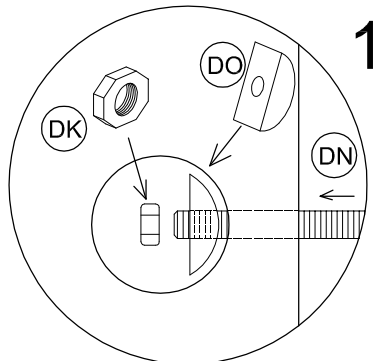

(F) Carte de service

(NL) Dienst kaart

(CZ) Servisni karta

(RU) Сервисная карта

BERNETT 140/160/180/200

(A)  x 22	(B)  x 22	(D) $\phi 8$  x 34	(C)  x 16	(K)  x 1	(N) $\phi 7 \times 50$  x 22	(R) $\phi 1$  x 40	(AB) $\phi 3,5 \times 16$  x 48	(BH)  x 2
(BI)  x 2	(DE) $\phi 4 \times 45$  x 2	(DK) M8  x 4	(DN) M 8x80  x 2	(DO)  x 4	(DS) 13 mm  x 1	(DW)  x 16	(EJ)  x 4	

1

6

2

1

3

3

4

4

5

6

5

(DK) M8  x 2	(DO)  x 2	(DS) 13 mm  x 1
---	---	---

7

(DE) ϕ 4x45  x 2

8

6

- (K)  x 1
- (N) ϕ 7x50  x 2
- (AB) ϕ 3,5x16  x 8
- (BI)  x 2

9

2!

- (EJ)  x 4

10

x 4

13

x 4