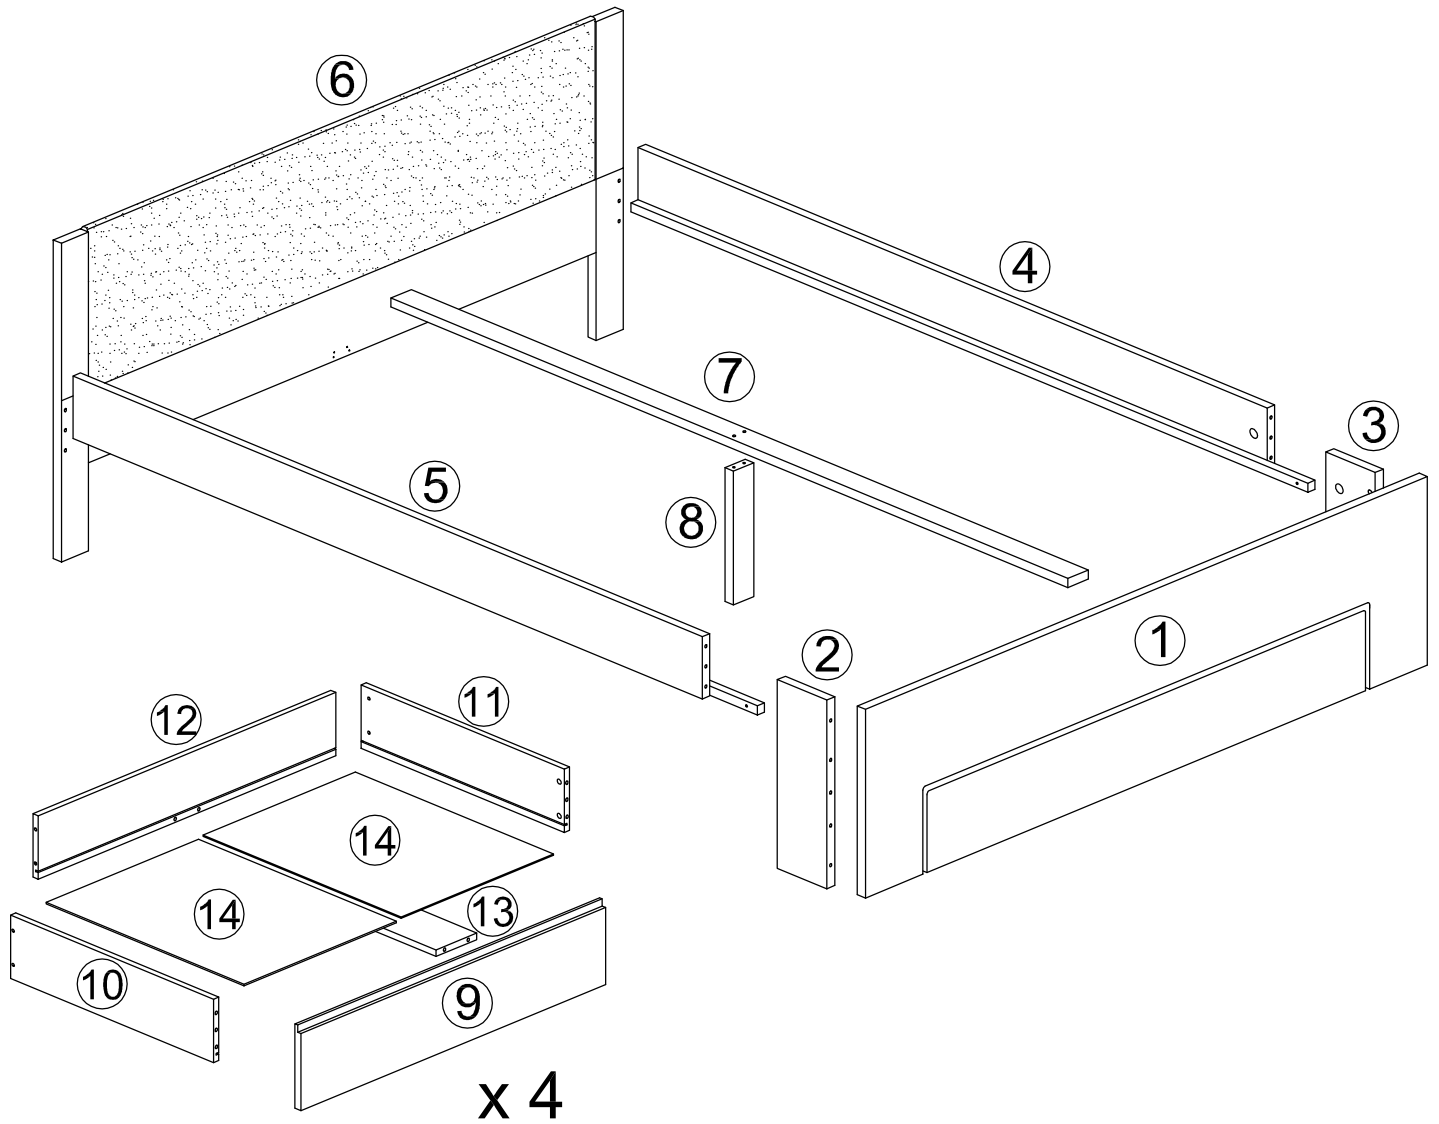

(F) Carte de service

(NL) Dienst kaart

(CZ) Servisni karta

(RU) Сервисная карта

BERNETT 140/160/180/200

(A)  x 22	(B)  x 22	(D) $\phi 8$  x 34	(C)  x 16	(K)  x 1	(N) $\phi 7 \times 50$  x 22	(R) $\phi 1$  x 40	(AB) $\phi 3,5 \times 16$  x 48	(BH)  x 2
(BI)  x 2	(DE) $\phi 4 \times 45$  x 2	(DK) M8  x 4	(DN) M 8x80  x 2	(DO)  x 4	(DS) 13 mm  x 1	(DW)  x 16	(EJ)  x 4	