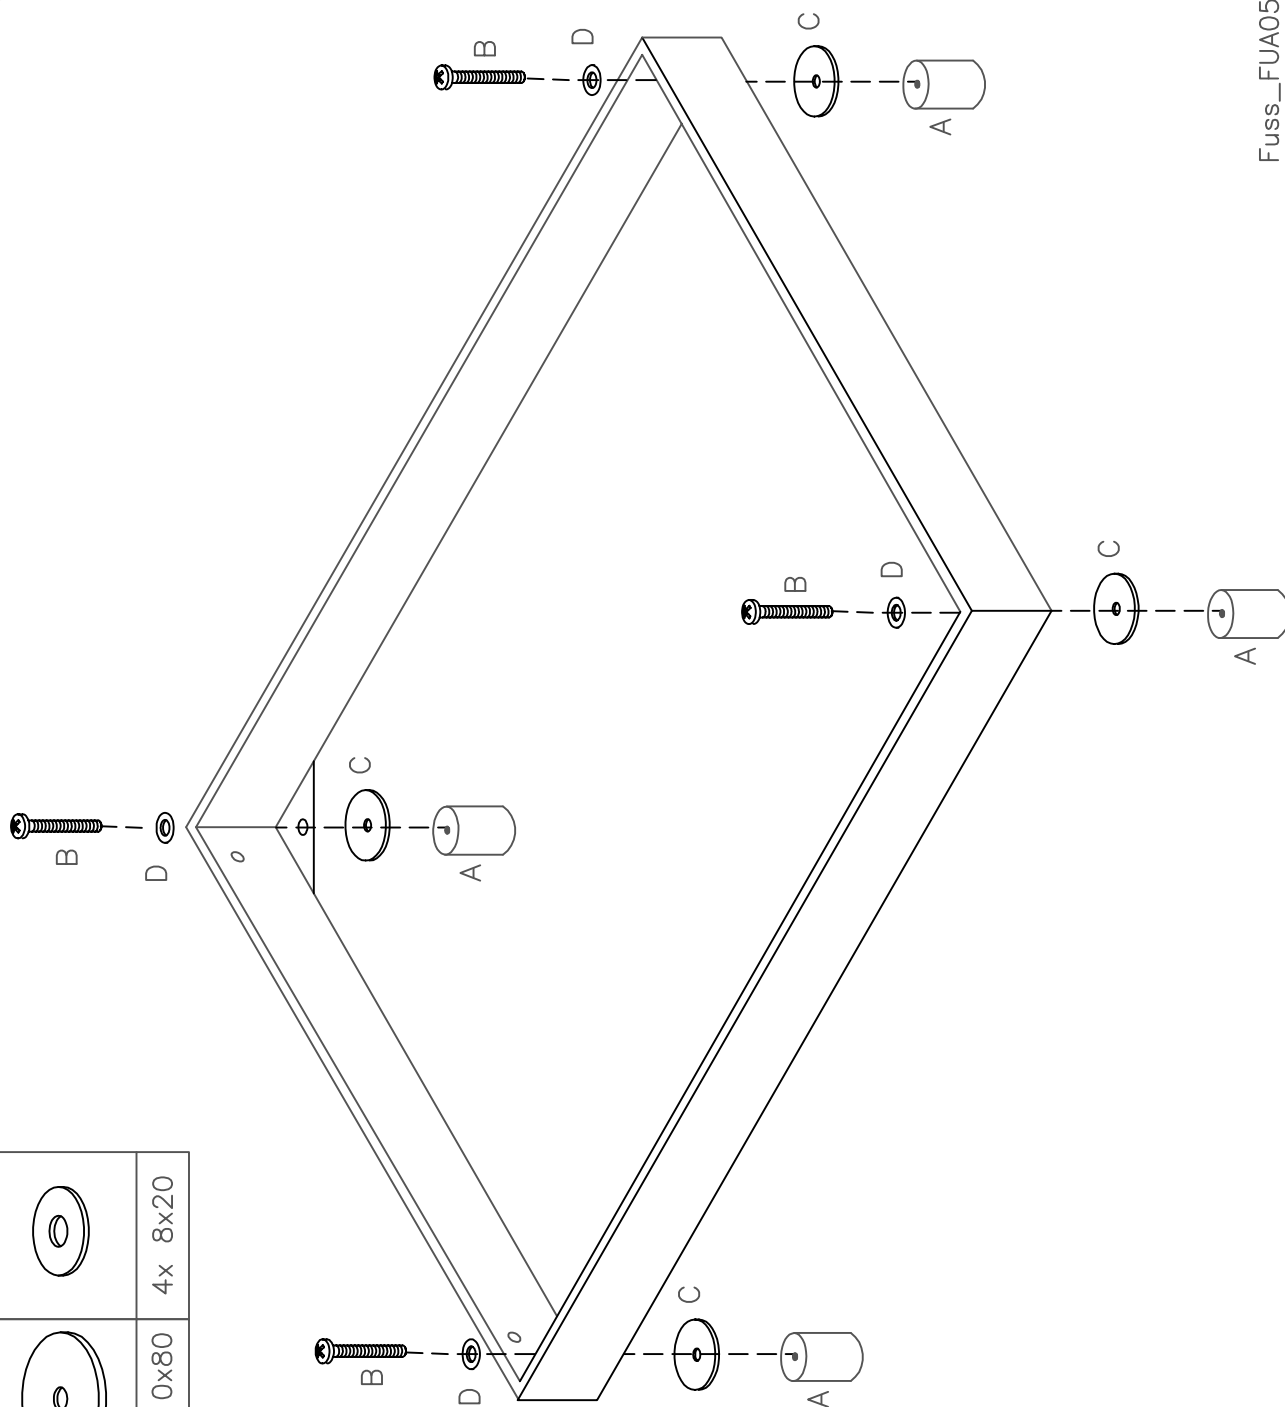

(PL) Instrukcja montażu

(SK) Návod na montáž

(HU) Szerelési útmutató

(TR) Montaj talimati

0
10
20
30
40
50
60
70
80
90
100
110
120
130
140
150
160
170
180
190
200

Service • Assistenza • Dienstverlening • Serwis Servis • Szerviz • Сервисная служба	
Name • Nom • Nome • Naam Nazwa • Jméno • Názov • Név Denumire • Ísim • Название	Priego SL
Nr. • No. • N° • Номер • Č • Sz	SH47
Typ • Type • Tip • Típus • Tipo Тип	LARO

A	B	C	D	E	F	G	H	I	J
4x	4x 8x50	4x 10x80	4x 8x20	2x 8x60 2x 8x70	4x 8x40	4x M8	2x 4,5x20	1x	2x

A	B	C	D
			
4x	4x 8x50	4x 10x80	4x 8x20

3.

<p>E</p>  <p>2x 8x70</p>	<p>F</p>  <p>2x 8x40</p>	<p>G</p>  <p>2x M8</p>	<p>Achtung! Schrauben nicht überdrehen</p> <p>FR Attention! Ne serrez pas trop</p> <p>CZ Dávej Pozor! Nepřetahujte</p> <p>RO Ai Grija! Nu strângeți</p> <p>PL Uwaga! Nie dokręcać zbyt mocno</p> <p>HU Vigyázz! Ne húzza túl</p>	<p>GB Watch Out! Do not over tighten</p> <p>NL Let Op! Niet te vast</p> <p>IT Attenzione! Non stringere</p> <p>RU Осторожно! Не затягивайте</p> <p>SK Dávaj Pozor! Nepreťahujte</p> <p>TR Dikkat! Üzerinde sıkmayın</p>
---	---	---	--	---

<p>E</p> <p>2x 8x60</p>	<p>F</p> <p>2x 8x40</p>	<p>G</p> <p>2x M8</p>	<p>Achtung! Schrauben nicht überdrehen FR Attention! Ne serrez pas trop CZ Dávej Pozor! Nepřetahujte RO Ai Grija! Nu strângeți PL Uwaga! Nie dokręcać zbyt mocno HU Vigyázz! Ne húzza túl</p>	<p>GB Watch Out! Do not over tighten NL Let Op! Niet te vast IT Atteno! Non stringere RU Осторожно! Не затягивайте SK Dávaj Pozor! Nepretahujte TR Dikkat! Üzerinde sıkmayın</p>
-------------------------	-------------------------	-----------------------	--	---